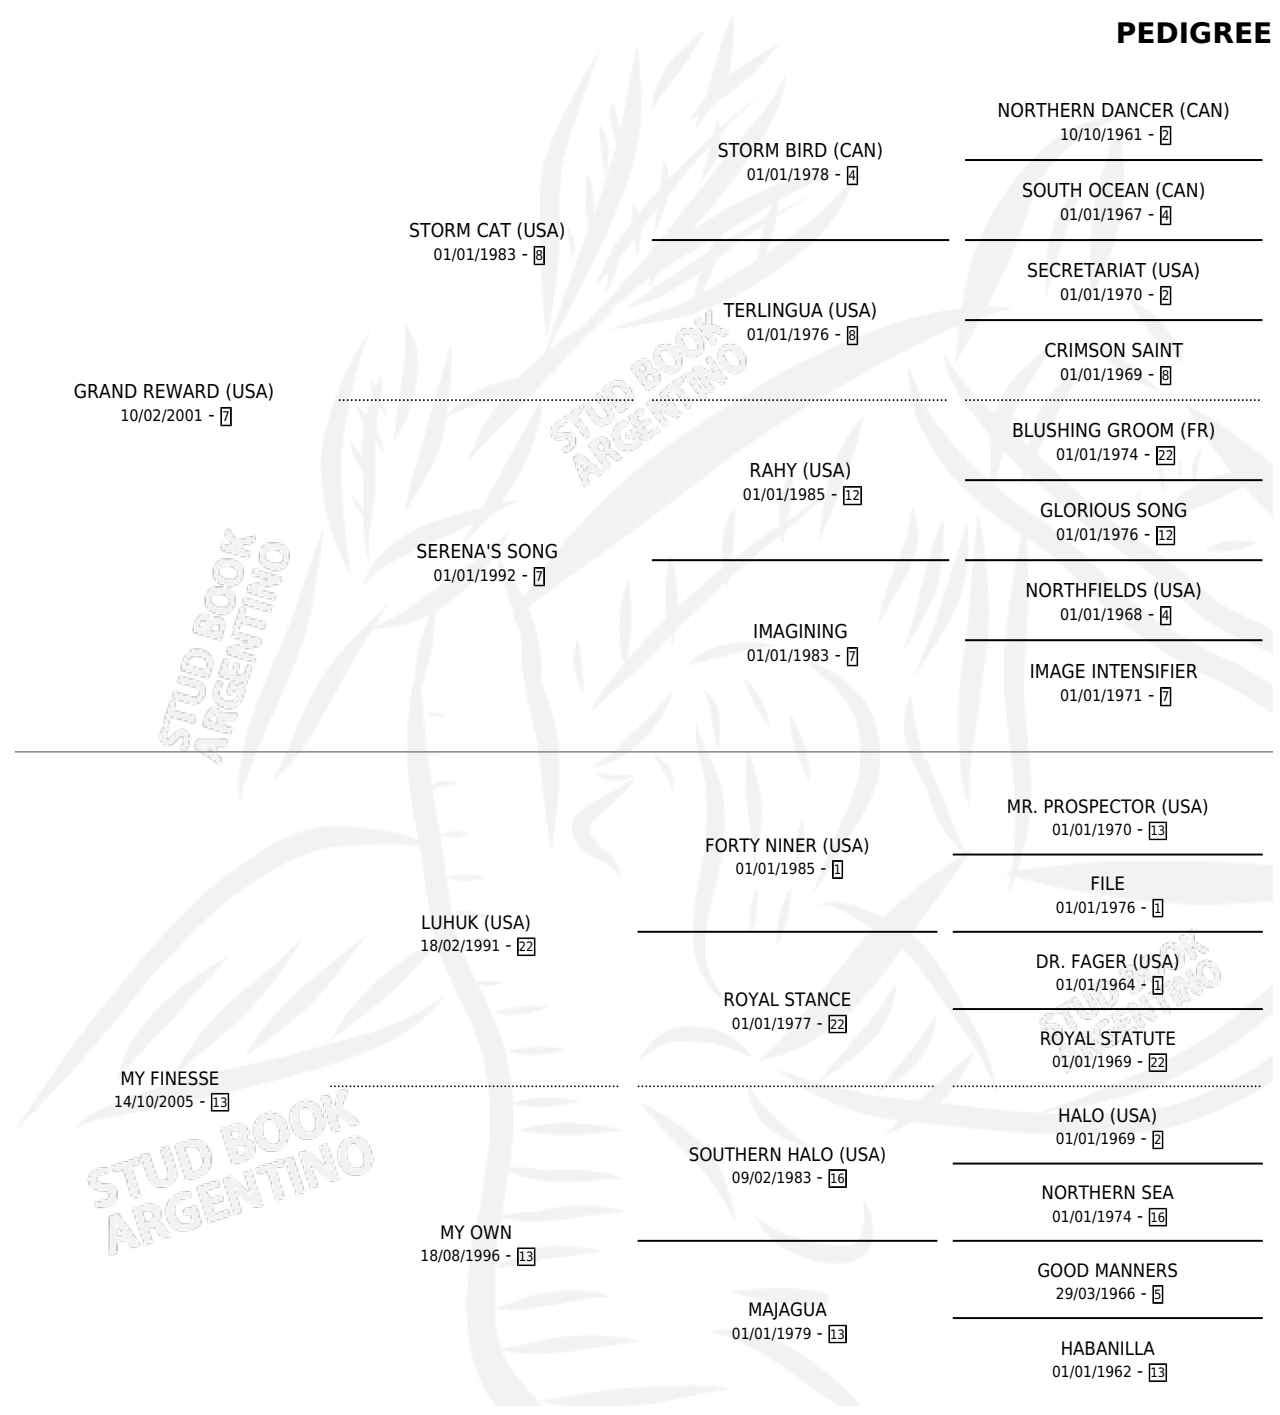

COSMIC BEAUTY

por **GRAND REWARD (USA)** y **MY FINESSE** por **LUHUK (USA)**

Argentina · Hembra · Zaino · SP · 29/07/2013
Familia 13-e · Volumen 41

ESTADO

TIPIFICACIÓN SANGUÍNEA	X
TIPIFICACIÓN POR ADN	✓
PASAPORTE	✓
IDENTIFICACIÓN POR MICROCHIP	✓
REPRODUCTOR	X

Lugar de nacimiento: La Quebrada
Criador: La Quebrada

PEDIGREE

EXPORTACIÓN / IMPORTACIÓN

FECHA	MOVIMIENTO	PAÍS
14/03/2016	EXPORTADO	PERU

COSMIC BEAUTY

Datos oficiales del Stud Book Argentino

Documento generado el 12/06/2026