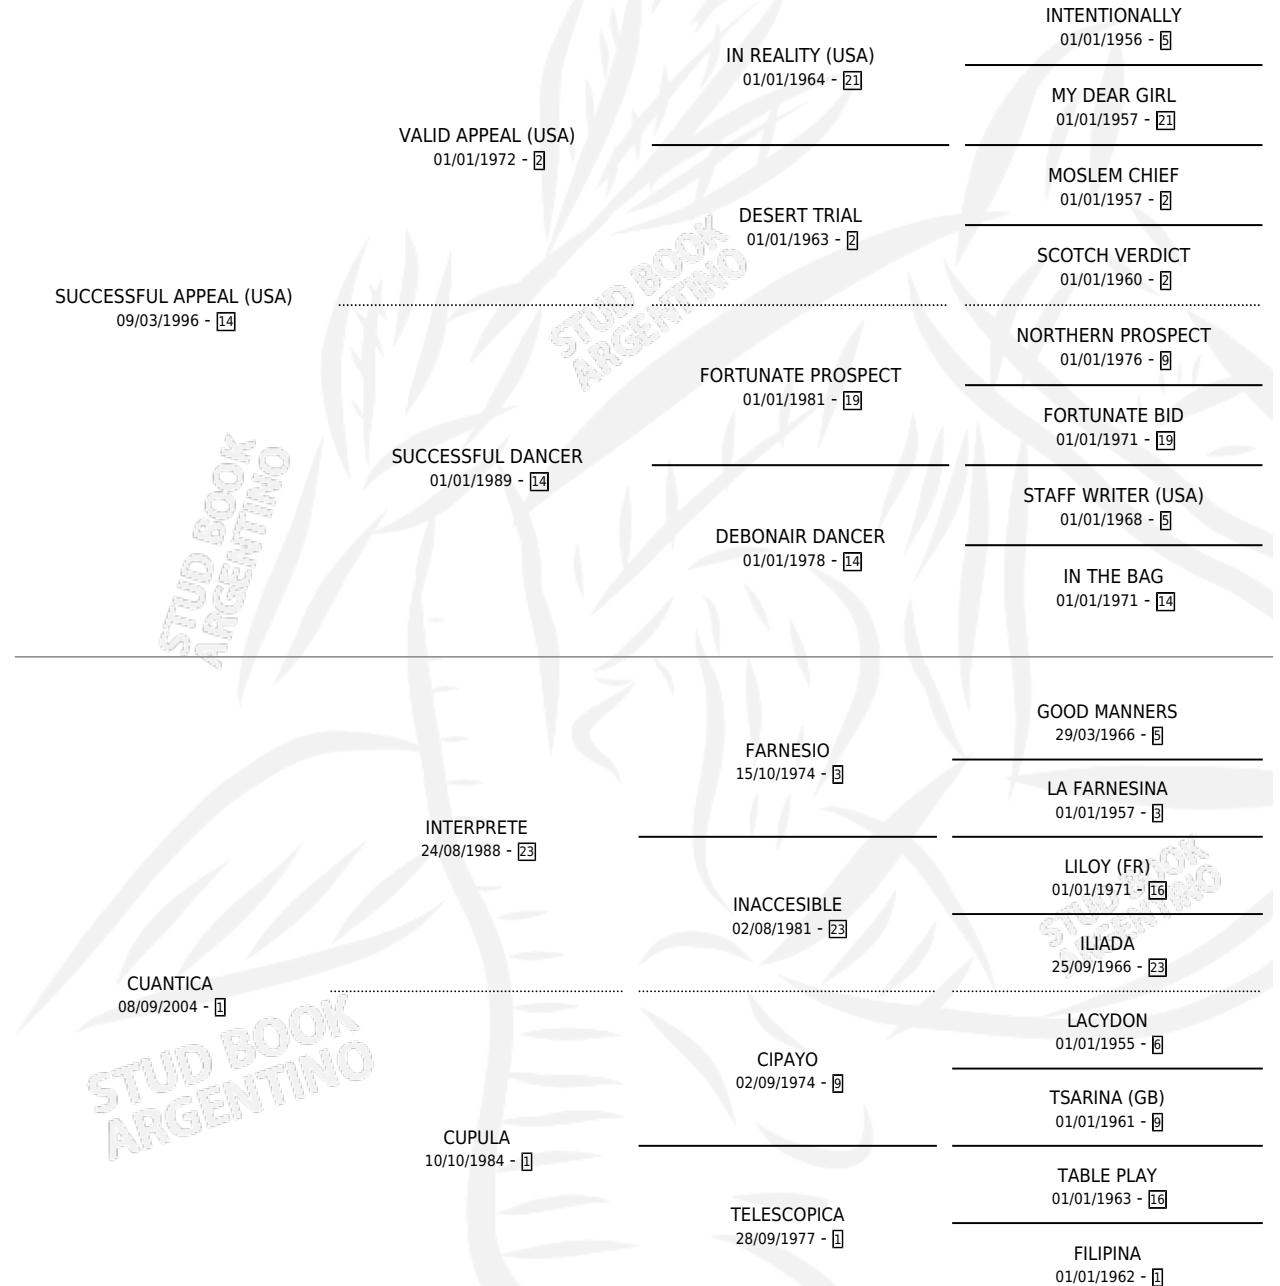

CORAL GARDEN

por **SUCCESSFUL APPEAL (USA)** y **CUANTICA** por **INTERPRETE**

Argentina · Hembra · Zaino · SP · 30/07/2013
Familia 1-s · Volumen 41

ESTADO

TIPIFICACIÓN SANGUÍNEA	X
TIPIFICACIÓN POR ADN	✓
PASAPORTE	✓
IDENTIFICACIÓN POR MICROCHIP	✓
REPRODUCTOR	✓

Lugar de nacimiento: La Pasion
Criador: La Pasion

~

HIJOS

	MACHOS	HEMBRAS
6 NACIERON	2	4
3 CORRIERON	1	2

SIN ACTUACIONES

PEDIGREE