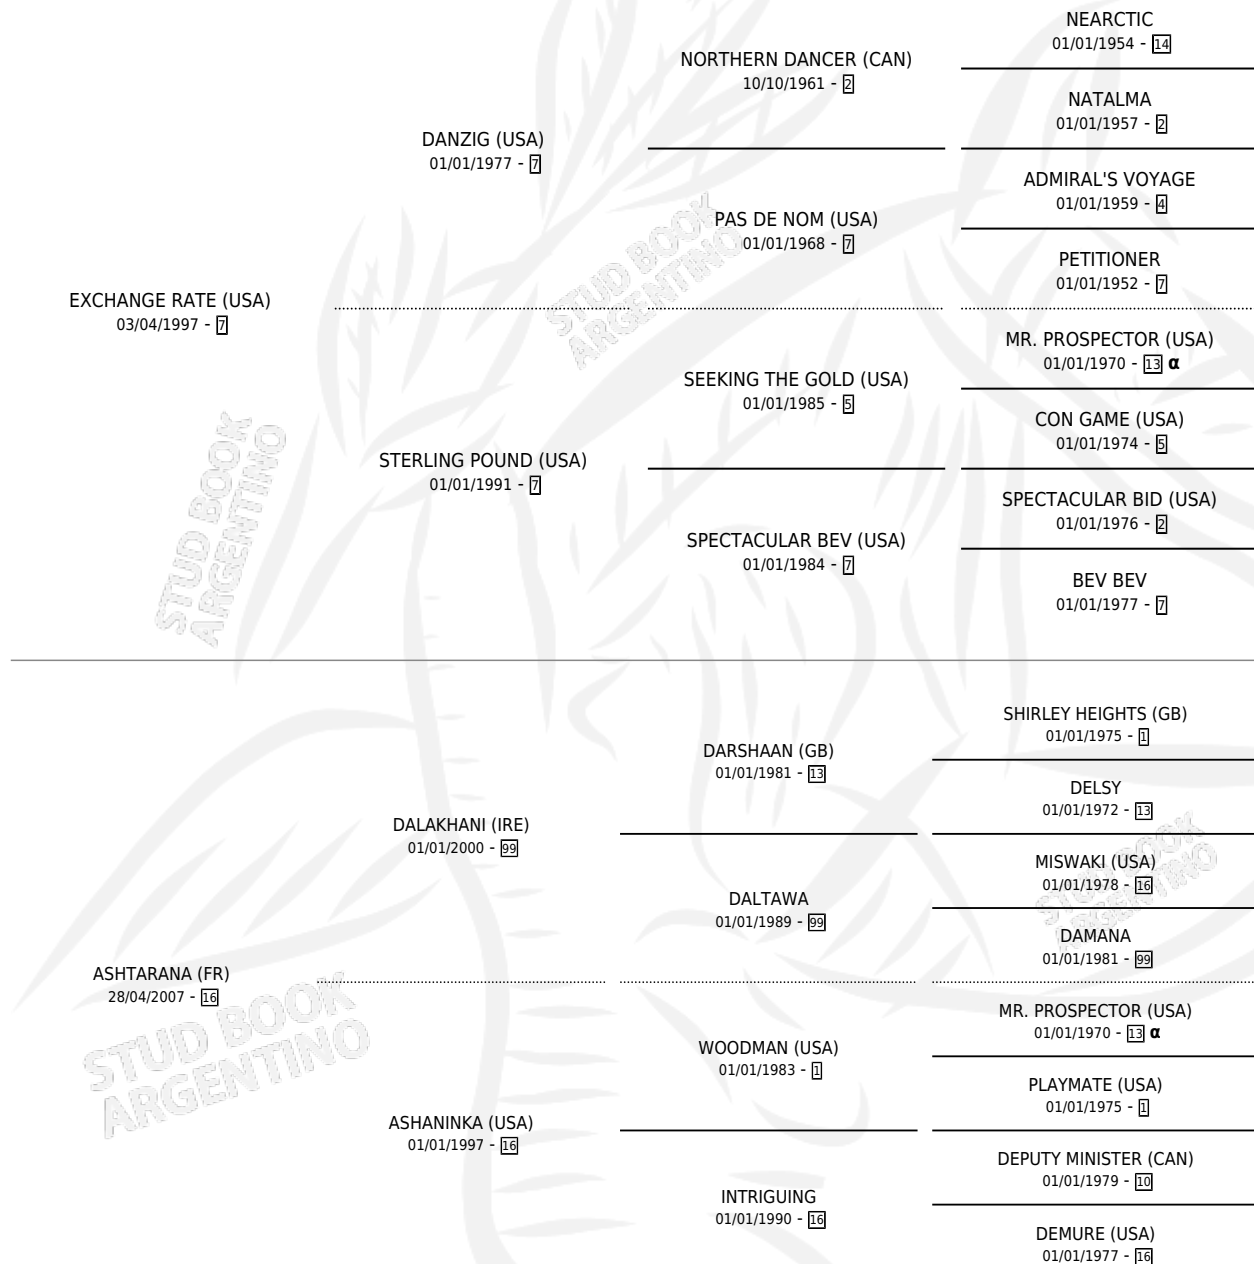

ANANTARA

por EXCHANGE RATE (USA) y ASHTARANA (FR) por DALAKHANI (IRE)

Argentina · Hembra · Zaino · SP · 04/08/2013
Familia 16-a · Volumen 41

ESTADO

TIPIFICACIÓN SANGUÍNEA	X
TIPIFICACIÓN POR ADN	✓
PASAPORTE	✓
IDENTIFICACIÓN POR MICROCHIP	✓
REPRODUCTOR	✓

Lugar de nacimiento: La Pasion
Criador: La Pasion

~

HIJOS

	MACHOS	HEMBRAS
4 NACIERON	1	3
2 CORRIERON	1	1

SIN ACTUACIONES

PEDIGREE

INBREEDING : α

CAMPAÑA

Solo carreras oficiales de Argentina

POR EDAD

EDAD	CC	1°	2°	3°	4°	5°	NP	CLC	CLG	CLCG1	CLGG1	IMPORTE	GANANCIA / CC
2 AÑOS	2	1	0	0	0	0	1	0	0	0	0	\$84,240	\$42,120
3 AÑOS	6	1	0	2	2	0	1	1	0	0	0	\$152,240	\$25,373
TOTALES	8	2	0	2	2	0	2	1	0	0	0	\$236,480	\$29,560
%		25.0%	0.0%	25.0%	25.0%	0.0%	25.0%	12.5%	0.0%	0.0%	0.0%		