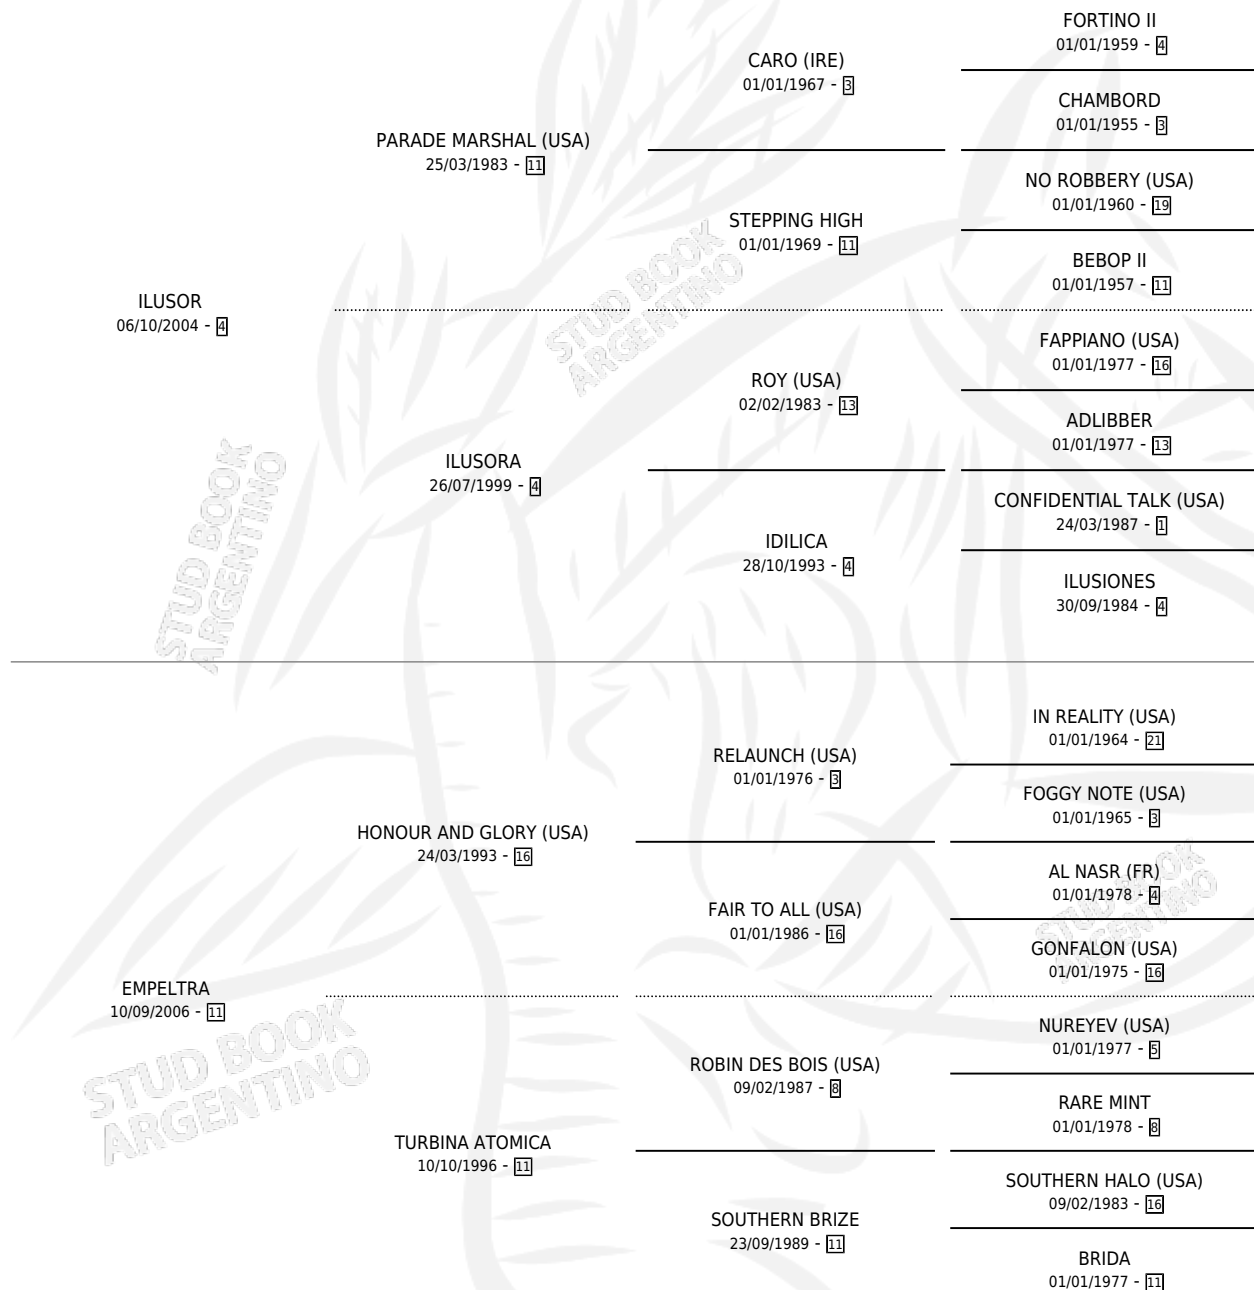

EMPEDRADA

por ILUSOR y EMPELTRA por HONOUR AND GLORY (USA)

Argentina · Hembra · Zaino · SP · 08/07/2013
Familia 11-c · Volumen 41

ESTADO

TIPIFICACIÓN SANGUÍNEA	X
TIPIFICACIÓN POR ADN	✓
PASAPORTE	✓
IDENTIFICACIÓN POR MICROCHIP	✓
REPRODUCTOR	✓

Lugar de nacimiento: Milenaria

Criador: Milenaria

~

HIJOS

	MACHOS	HEMBRAS
1 NACIERON	1	0

SIN ACTUACIONES

PEDIGREE