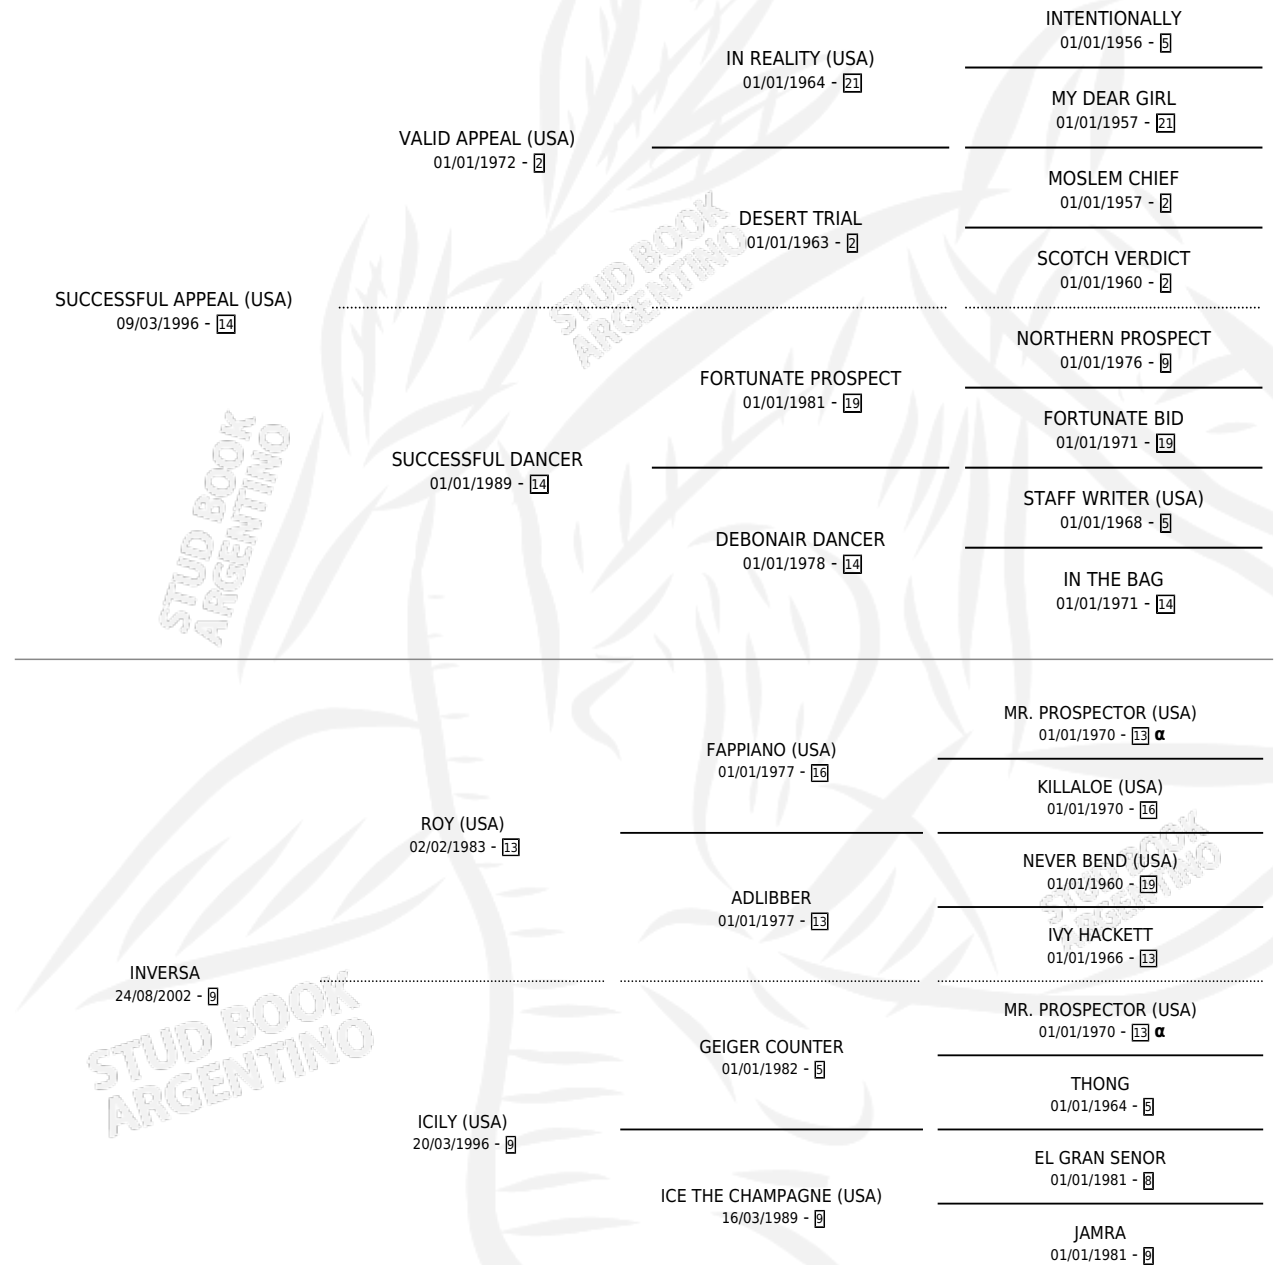

ISMELDA

por **SUCCESSFUL APPEAL (USA)** y **INVERSA** por **ROY (USA)**

Argentina · Hembra · Zaino · SP · 01/08/2013
Familia 9 · Volumen 41

ESTADO

TIPIFICACIÓN SANGUÍNEA	X
TIPIFICACIÓN POR ADN	✓
PASAPORTE	✓
IDENTIFICACIÓN POR MICROCHIP	✓
REPRODUCTOR	✓

Lugar de nacimiento: La Esperanza
Criador: La Esperanza

~

HIJOS

	MACHOS	HEMBRAS
6 NACIERON	2	4
4 CORRIERON	1	3
4 GANARON	1	3
0 GANADORES CL	0 GANADORES GR	0 GANADORES G1

PEDIGREE

INBREEDING : α

S

mientos 6 / Efectividad 75.00%