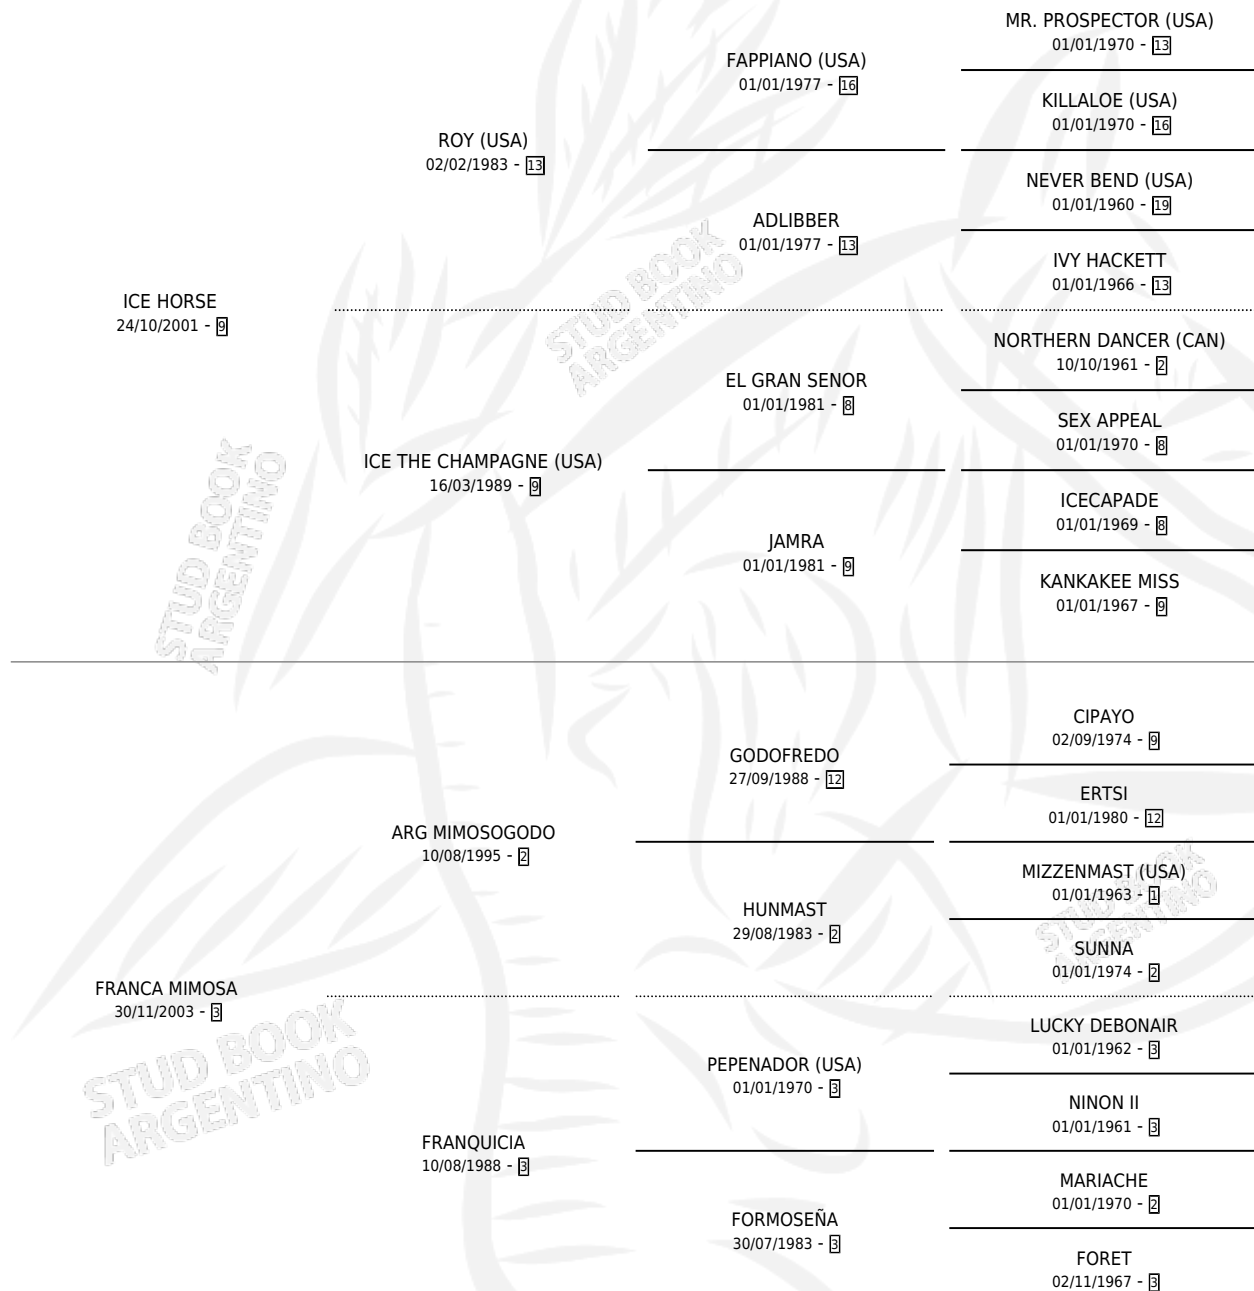

FRANQUICIA MIMOSA

por ICE HORSE y FRANCA MIMOSA por ARG MIMOSOGODO

Argentina · Hembra · Zaino · SP · 10/07/2013
Familia 3-o · Volumen 41

ESTADO

TIPIFICACIÓN SANGUÍNEA	X
TIPIFICACIÓN POR ADN	✓
PASAPORTE	✓
IDENTIFICACIÓN POR MICROCHIP	✓
REPRODUCTOR	X

Lugar de nacimiento: A.r.g.

Criador: A.r.g.

PEDIGREE