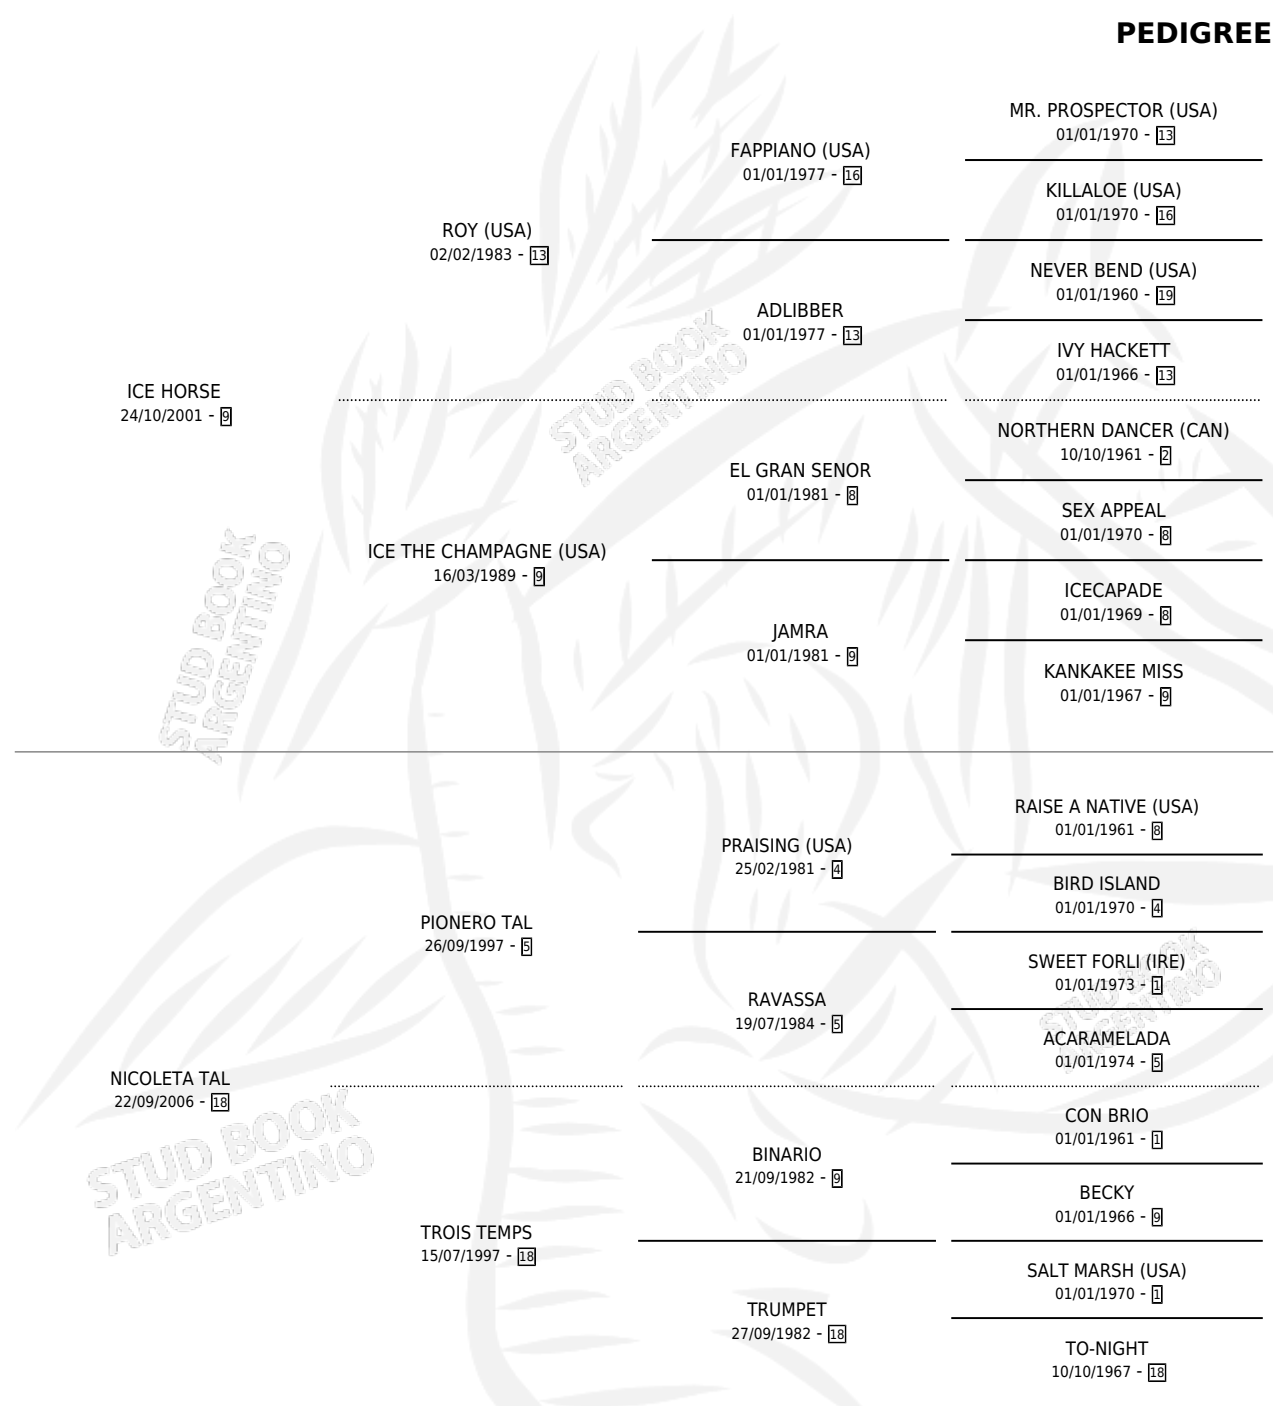

NICO HORSE

por ICE HORSE y NICOLETA TAL por PIONERO TAL

Argentina · Macho · Zaino · SP · 18/07/2013
Familia 18-a · Volumen 41

ESTADO

TIPIFICACIÓN SANGUÍNEA	X
TIPIFICACIÓN POR ADN	X
PASAPORTE	X
IDENTIFICACIÓN POR MICROCHIP	X
REPRODUCTOR	X

Lugar de nacimiento: A.r.g.

Criador: A.r.g.

PEDIGREE

NICO HORSE

Datos oficiales del Stud Book Argentino

Documento generado el 08/05/2026

studbook.org.ar