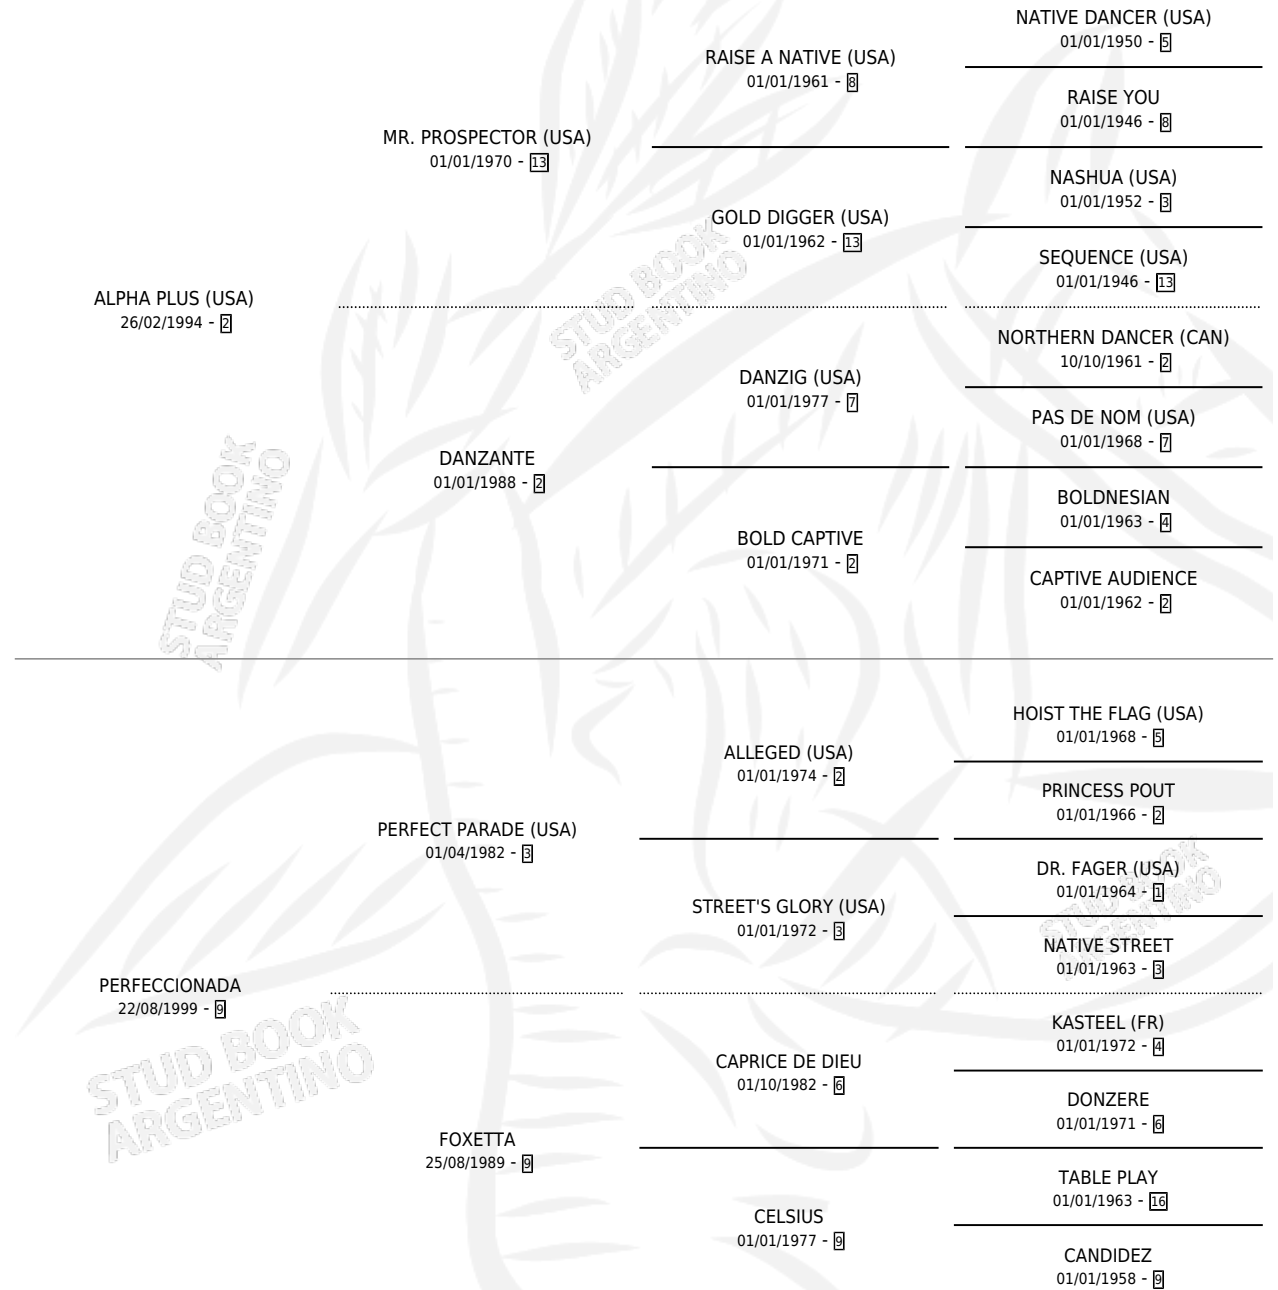

JORGELIN

por **ALPHA PLUS (USA)** y **PERFECCIONADA** por **PERFECT PARADE (USA)**

Argentina · Macho · Zaino · SP · 07/08/2013
Familia 9-c · Volumen 41

ESTADO

TIPIFICACIÓN SANGUÍNEA	X
TIPIFICACIÓN POR ADN	✓
PASAPORTE	✓
IDENTIFICACIÓN POR MICROCHIP	✓
REPRODUCTOR	X

Lugar de nacimiento: Panamericano
Criador: Fideicomiso San Carlos

PEDIGREE

CAMPAÑA

Solo carreras oficiales de Argentina

POR EDAD

EDAD	CC	1°	2°	3°	4°	5°	NP	CLC	CLG	CLCG1	CLGG1	IMPORTE	GANANCIA / CC
4 AÑOS	4	0	0	1	0	0	3	0	0	0	0	\$15,000	\$3,750
5 AÑOS	4	0	0	0	0	0	4	0	0	0	0	\$0	\$0
TOTALES	8	0	0	1	0	0	7	0	0	0	0	\$15,000	\$1,875
%		0.0%	0.0%	12.5%	0.0%	0.0%	87.5%	0.0%	0.0%	0.0%	0.0%		