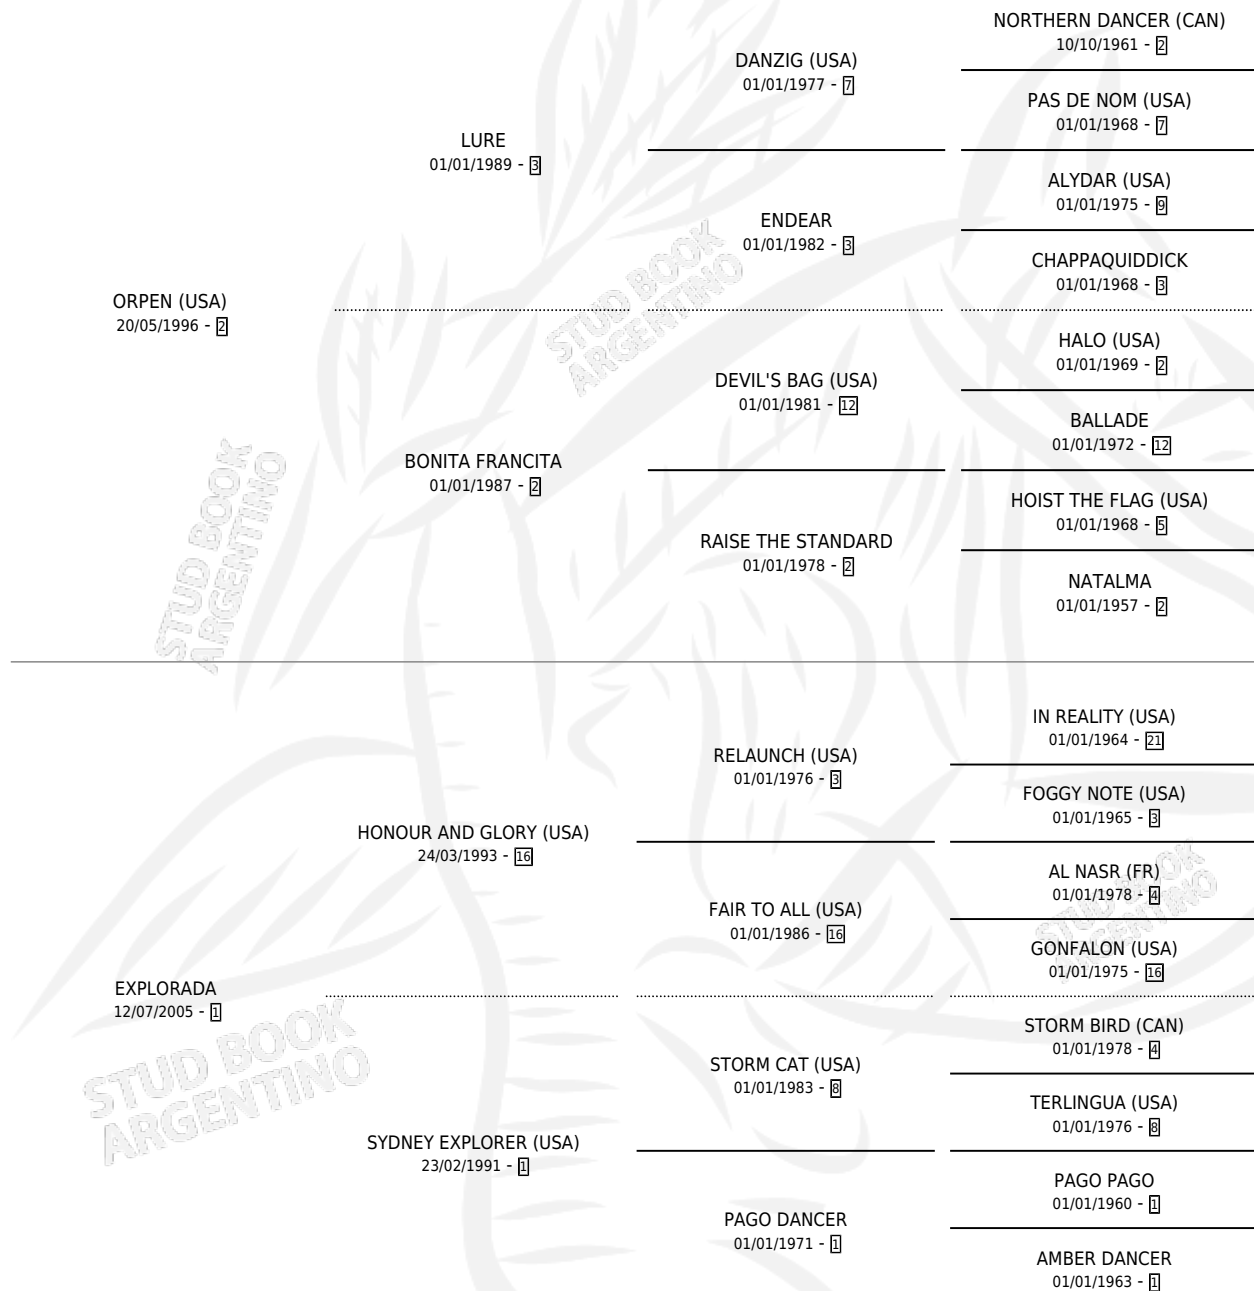

EXPLOTADO

por **ORPEN (USA)** y **EXPLORADA** por **HONOUR AND GLORY (USA)**

Argentina · Macho · Zaino · SP · 07/07/2013
Familia 1-c · Volumen 41

ESTADO

TIPIFICACIÓN SANGUÍNEA	X
TIPIFICACIÓN POR ADN	✓
PASAPORTE	✓
IDENTIFICACIÓN POR MICROCHIP	✓
REPRODUCTOR	X

Lugar de nacimiento: De La Pomme

Criador: De La Pomme

PEDIGREE

EXPLOTADO

Datos oficiales del Stud Book Argentino

Documento generado el 12/06/2026

studbook.org.ar