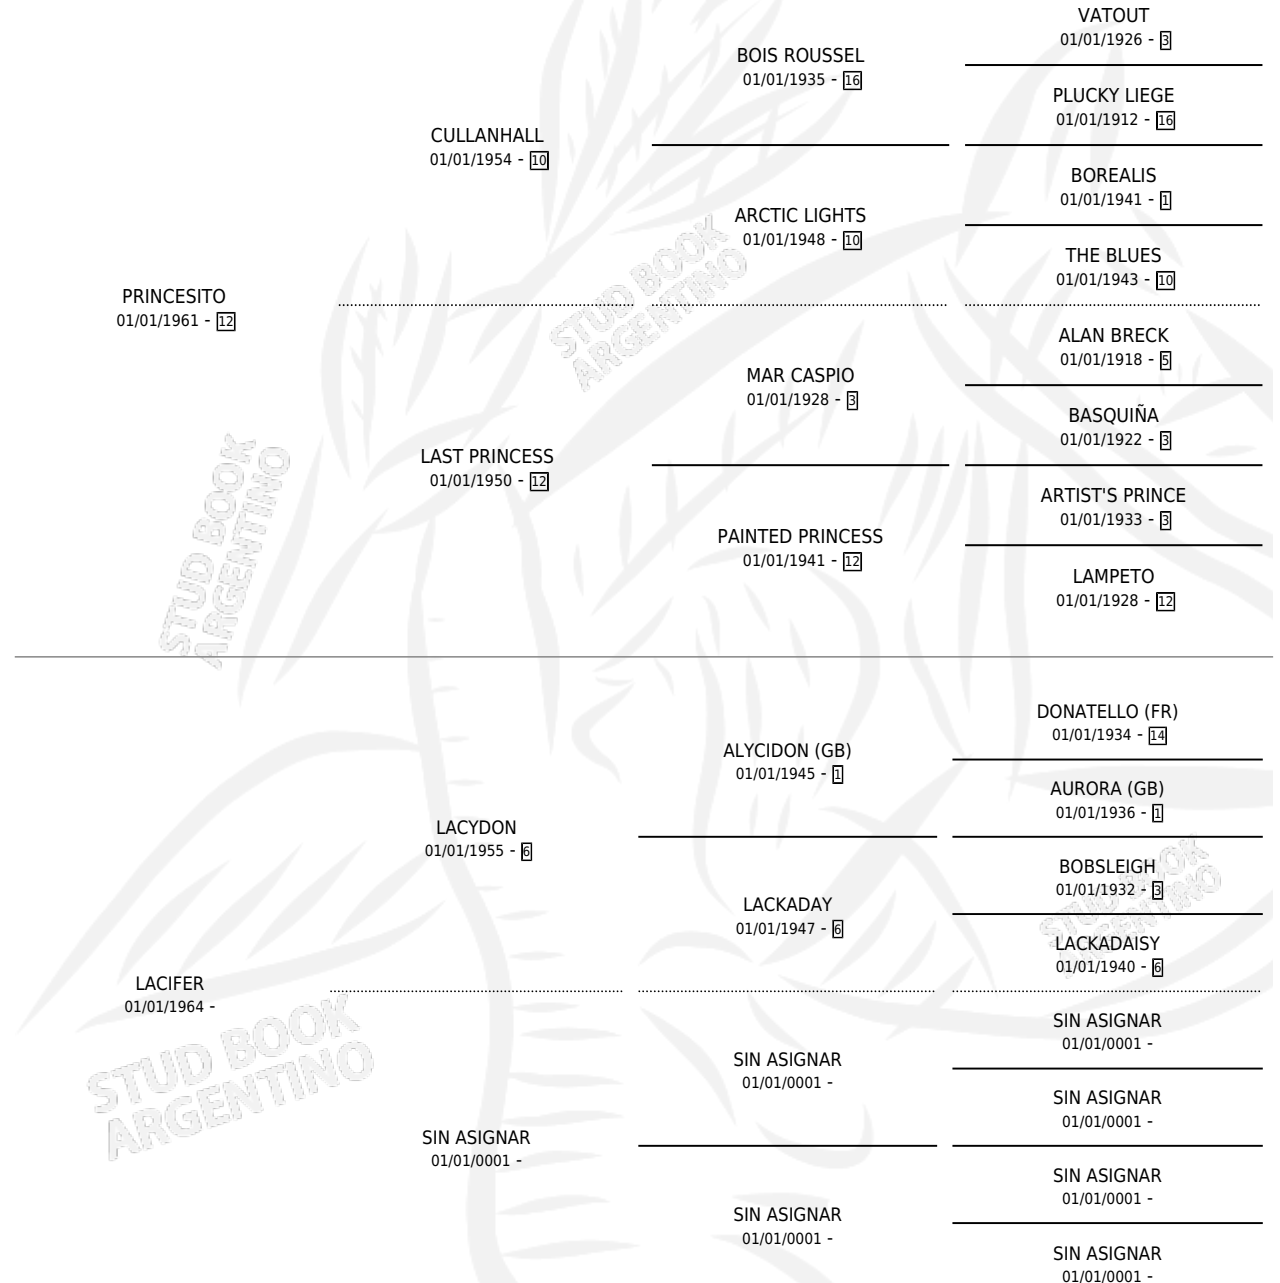

LA CHARADIA

por PRINCESITO y LACIFER por LACYDON

Argentina · Hembra · Zaino · SP · 01/01/1976
Familia · Volumen 29

ESTADO

TIPIFICACIÓN SANGUÍNEA	X
TIPIFICACIÓN POR ADN	X
PASAPORTE	X
IDENTIFICACIÓN POR MICROCHIP	X
REPRODUCTOR	✓

Lugar de nacimiento: Campo particular

Criador: Andrade Jorge Anibal

~

HIJOS

	MACHOS	HEMBRAS
4 NACIERON	1	3
1 CORRIERON	0	1

SIN ACTUACIONES

PEDIGREE

S