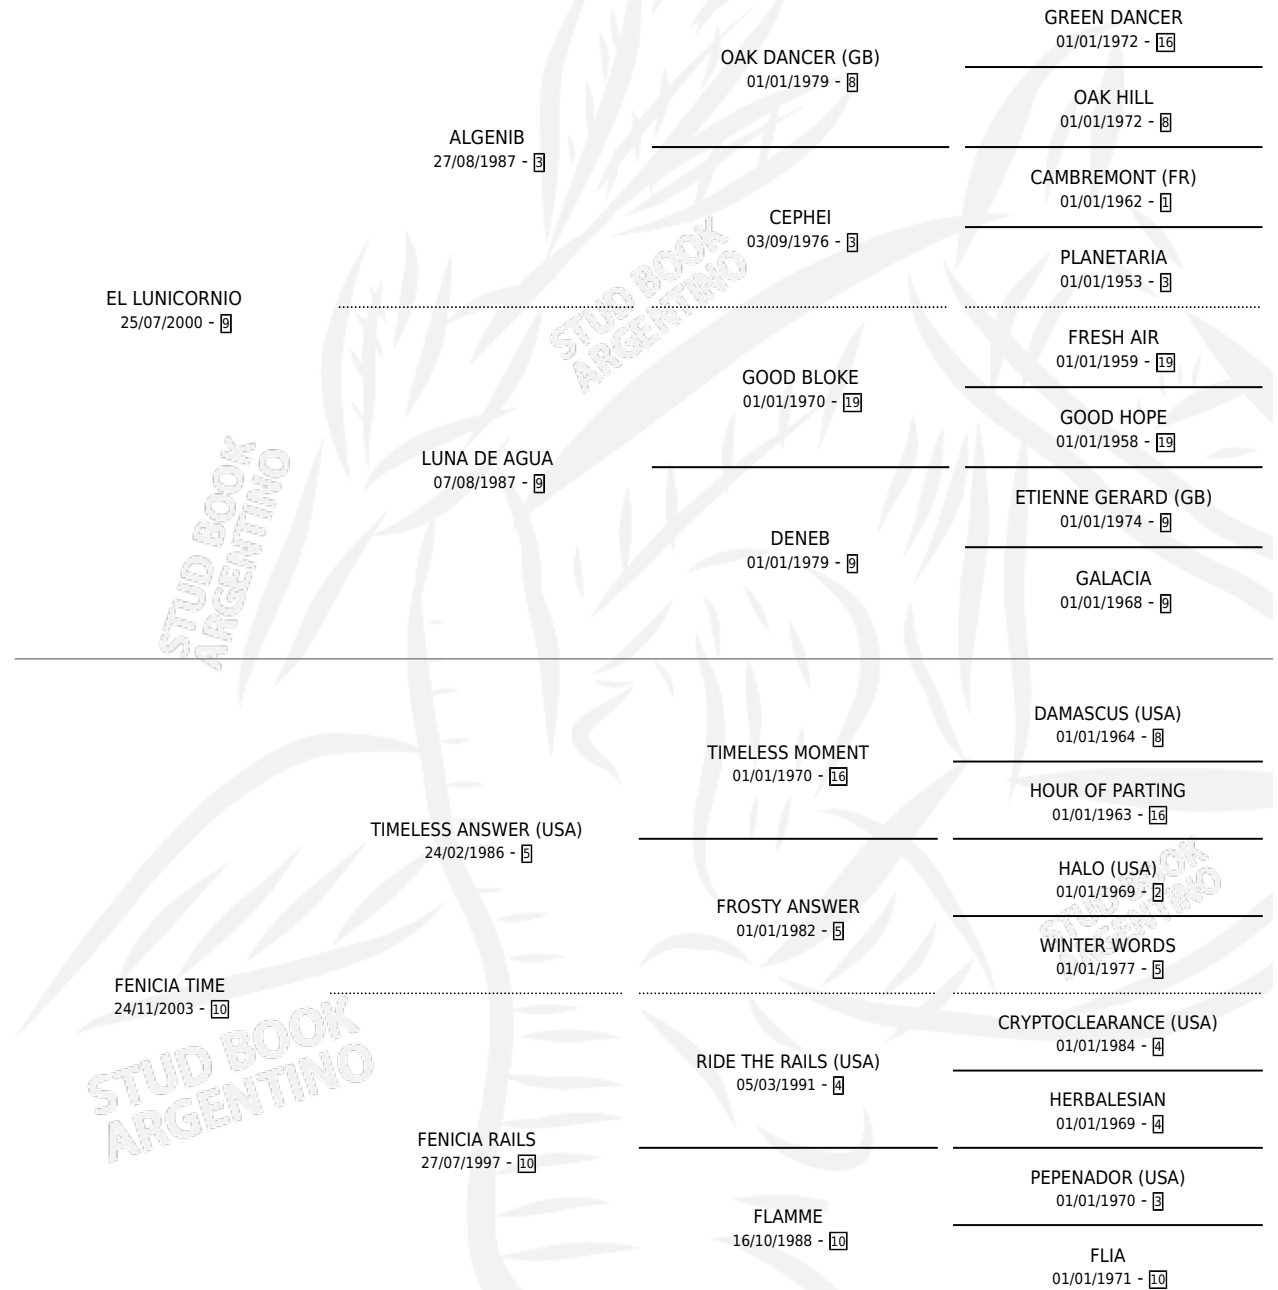

LUNA FENICIA

por EL LUNICORNIO y FENICIA TIME por TIMELESS ANSWER (USA)

Argentina · Hembra · Tordillo · SP · 24/07/2013
Familia 10-b · Volumen 41

ESTADO

TIPIFICACIÓN SANGUÍNEA	X
TIPIFICACIÓN POR ADN	✓
PASAPORTE	X
IDENTIFICACIÓN POR MICROCHIP	✓
REPRODUCTOR	X

Lugar de nacimiento: Santa Placida
Criador: Santa Placida

PEDIGREE