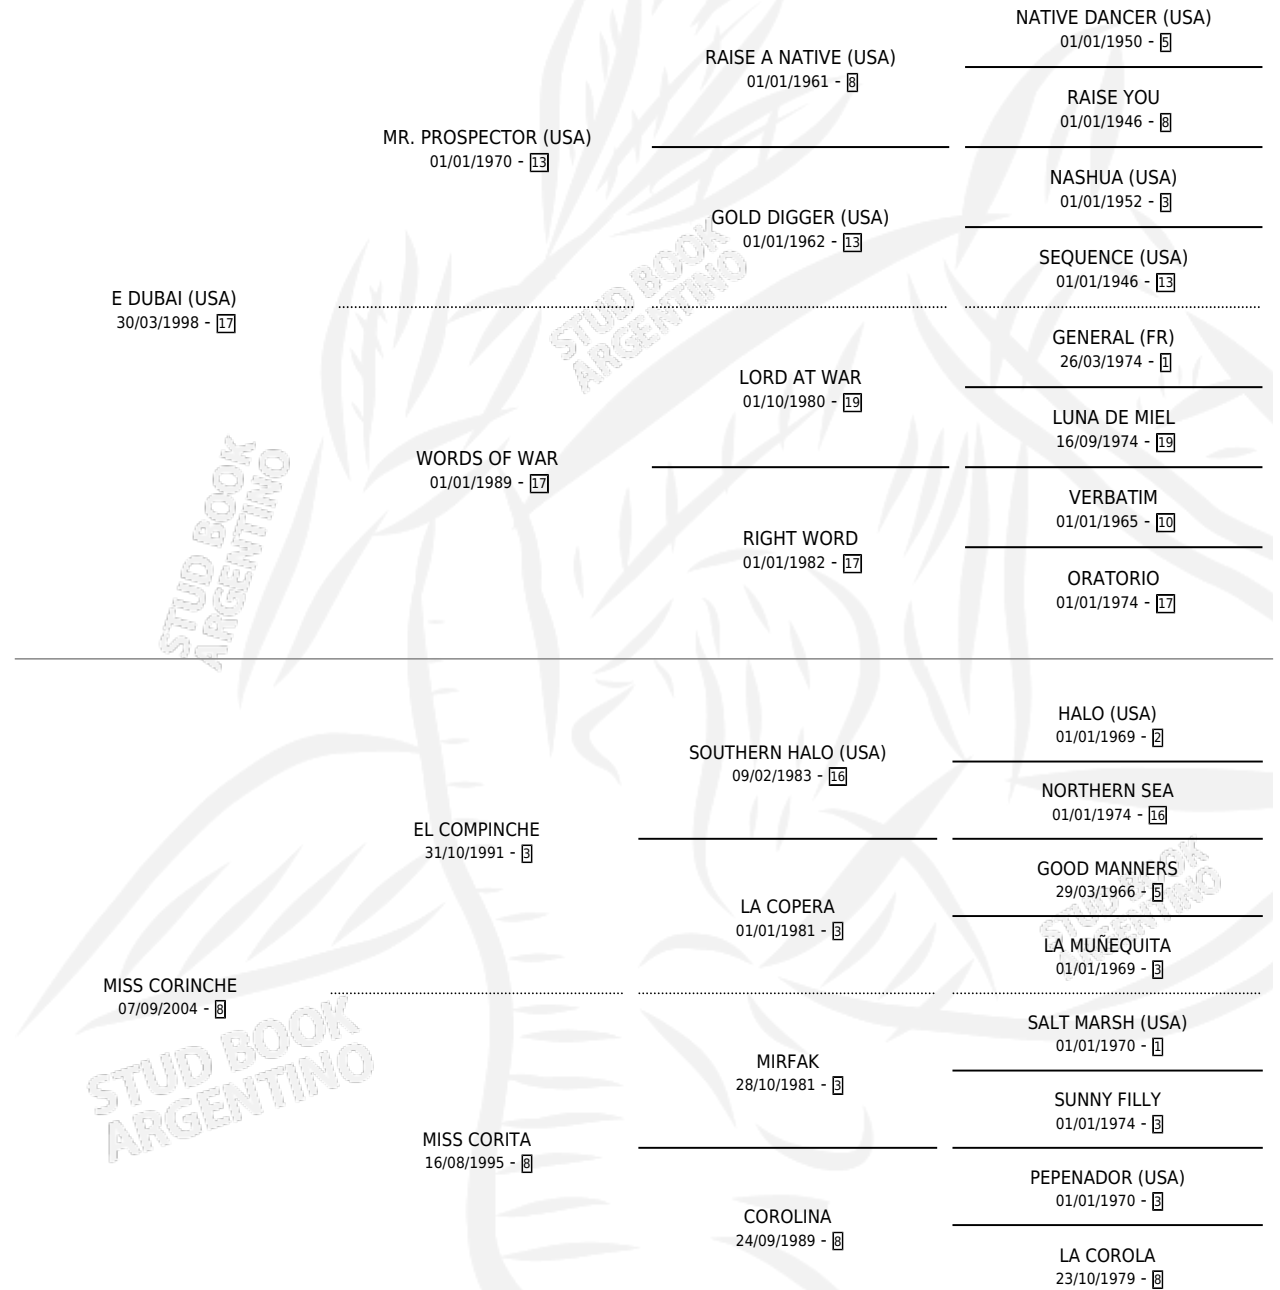

DUBINCHE

por E DUBAI (USA) y MISS CORINCHE por EL COMPINCHE

Argentina · Hembra · Alazan · SP · 04/08/2013
Familia 8-c · Volumen 41

ESTADO

TIPIFICACIÓN SANGUÍNEA	X
TIPIFICACIÓN POR ADN	✓
PASAPORTE	✓
IDENTIFICACIÓN POR MICROCHIP	✓
REPRODUCTOR	X

Lugar de nacimiento: Don Santiago

Criador: Esposito Ruben Oscar

PEDIGREE

DUBINCHE

Datos oficiales del Stud Book Argentino

Documento generado el 07/05/2026

studbook.org.ar