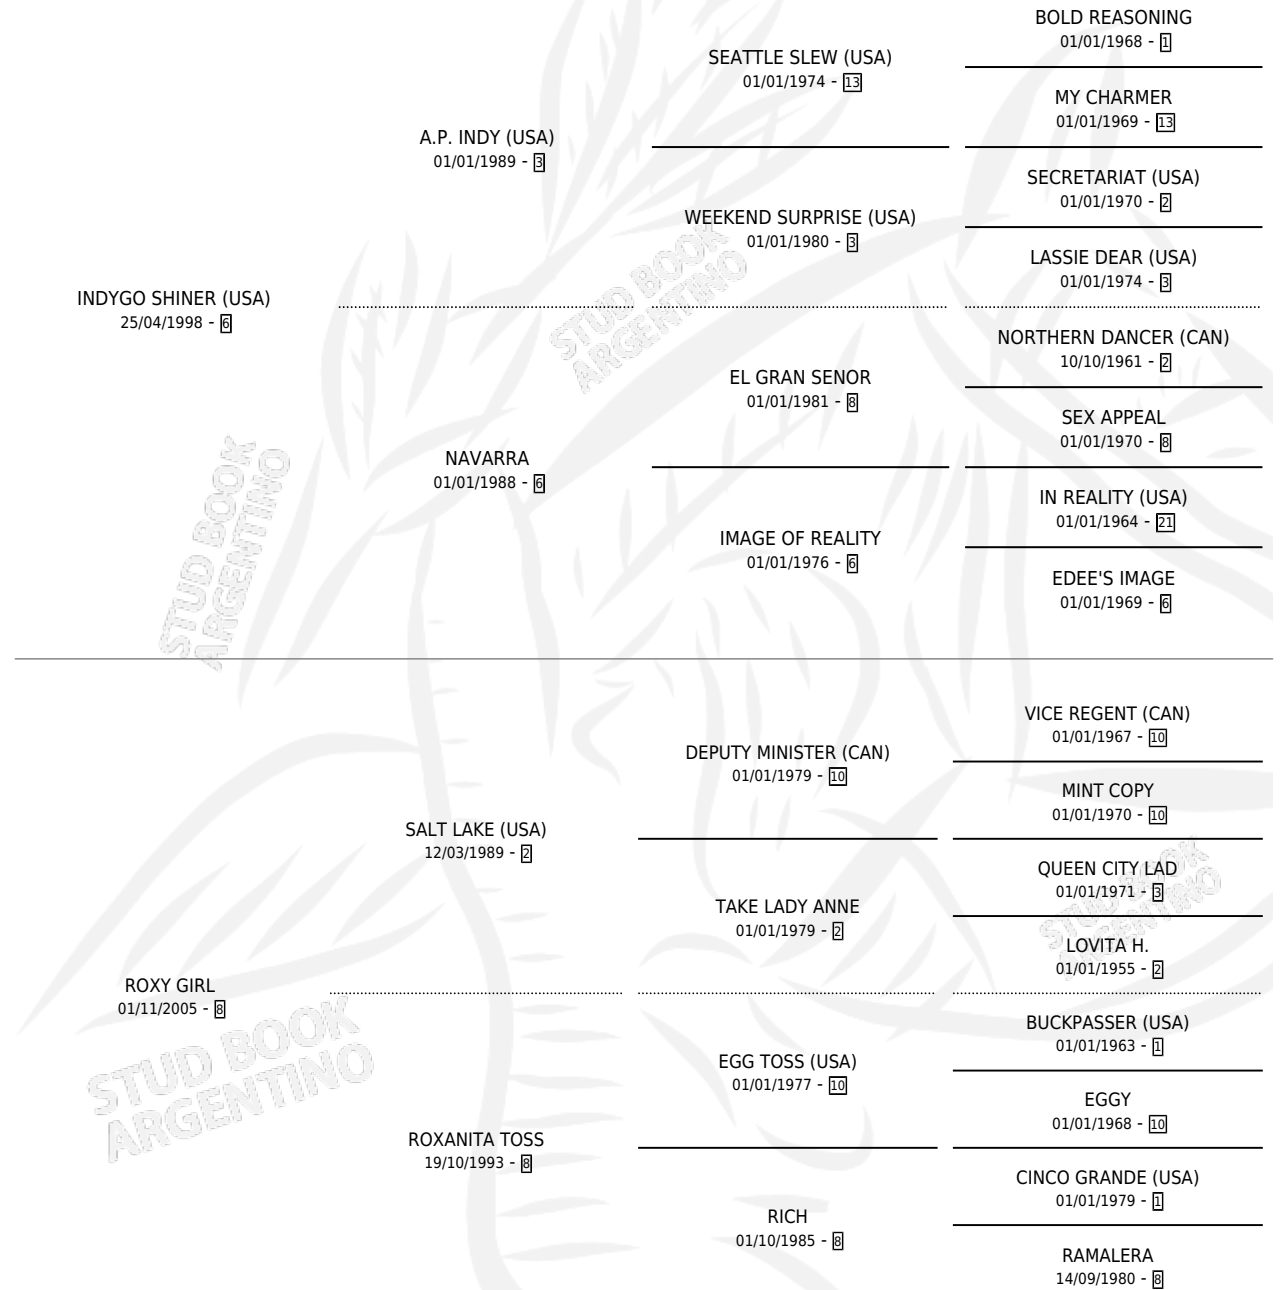

LA ESPINETA

por **INDYGO SHINER (USA)** y **ROXY GIRL** por **SALT LAKE (USA)**

Argentina · Hembra · Alazan · SP · 10/07/2013
Familia 8-k · Volumen 41

ESTADO

TIPIFICACIÓN SANGUÍNEA	X
TIPIFICACIÓN POR ADN	✓
PASAPORTE	✓
IDENTIFICACIÓN POR MICROCHIP	✓
REPRODUCTOR	X

Lugar de nacimiento: La Quebrada
Criador: La Quebrada

PEDIGREE