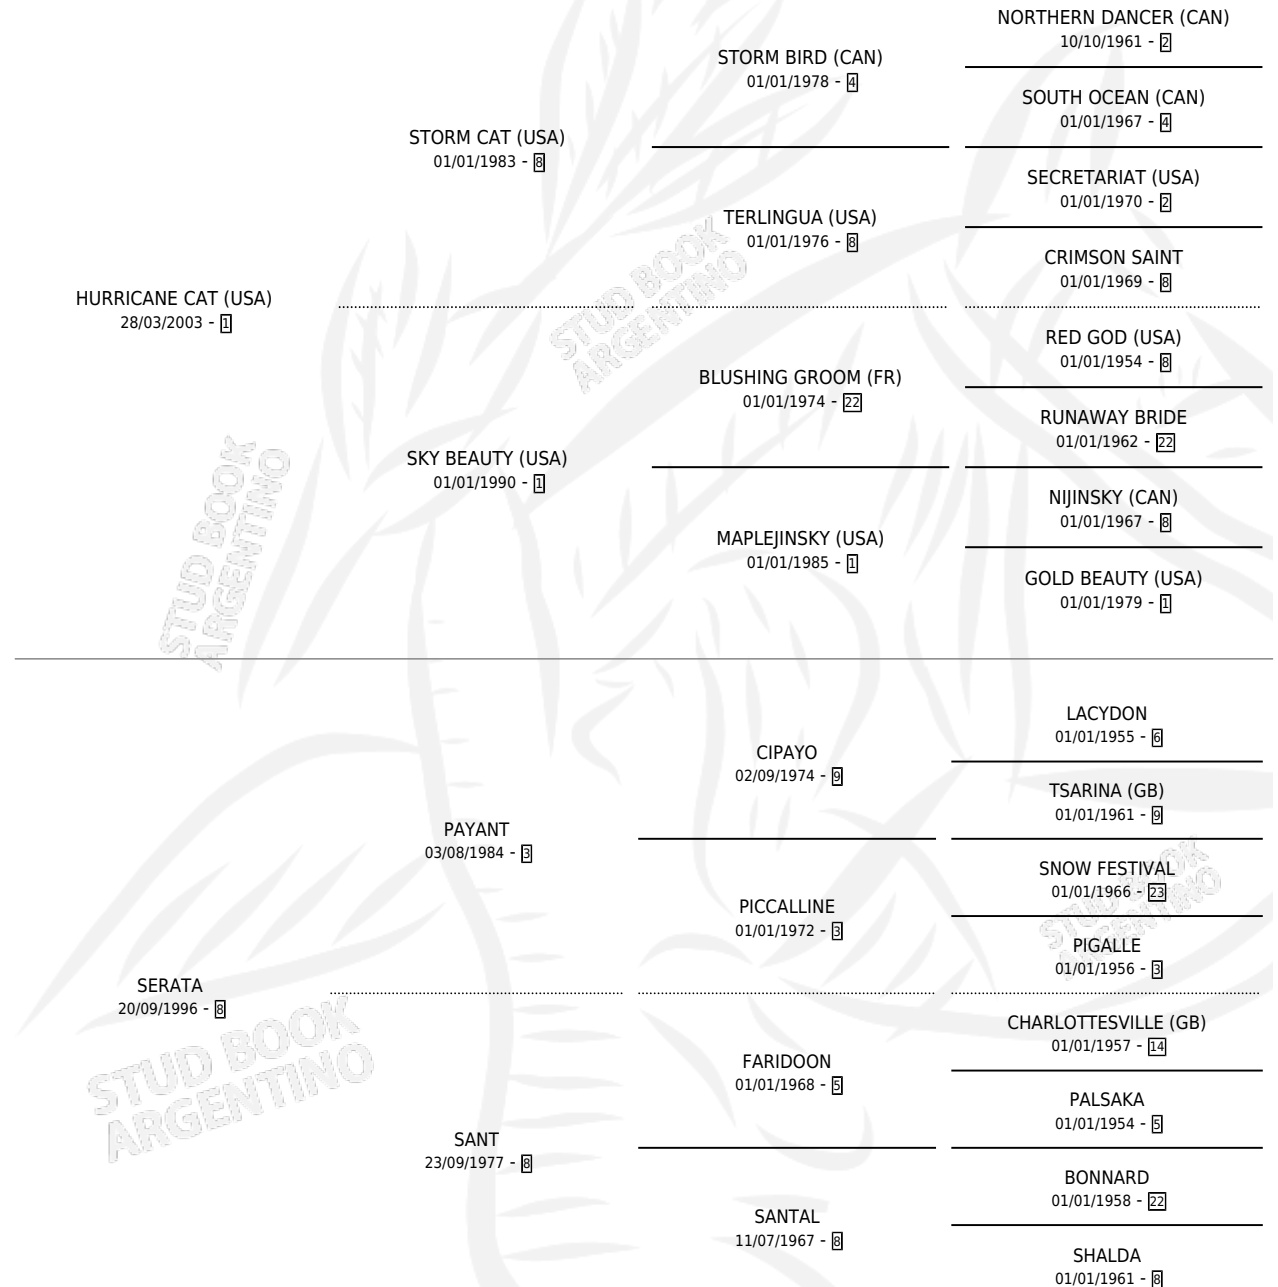

SHE IS HURRY

por HURRICANE CAT (USA) y SERATA por PAYANT

Argentina · Hembra · Zaino · SP · 17/07/2013
Familia 8-g · Volumen 41

ESTADO

TIPIFICACIÓN SANGUÍNEA	X
TIPIFICACIÓN POR ADN	✓
PASAPORTE	✓
IDENTIFICACIÓN POR MICROCHIP	✓
REPRODUCTOR	✓

Lugar de nacimiento: Melincue

Criador: Melincue

~

HIJOS

	MACHOS	HEMBRAS
3 NACIERON	1	2
1 CORRIERON	0	1

SIN ACTUACIONES

PEDIGREE

CAMPAÑA

Solo carreras oficiales de Argentina

POR EDAD

EDAD	CC	1°	2°	3°	4°	5°	NP	CLC	CLG	CLCG1	CLGG1	IMPORTE	GANANCIA / CC
5 AÑOS	7	1	1	1	0	1	3	0	0	0	0	\$132,900	\$18,986
6 AÑOS	6	1	1	0	1	1	2	0	0	0	0	\$123,900	\$20,650
TOTALES	13	2	2	1	1	2	5	0	0	0	0	\$256,800	\$19,754
%		15.4%	15.4%	7.7%	7.7%	15.4%	38.5%	0.0%	0.0%	0.0%	0.0%		