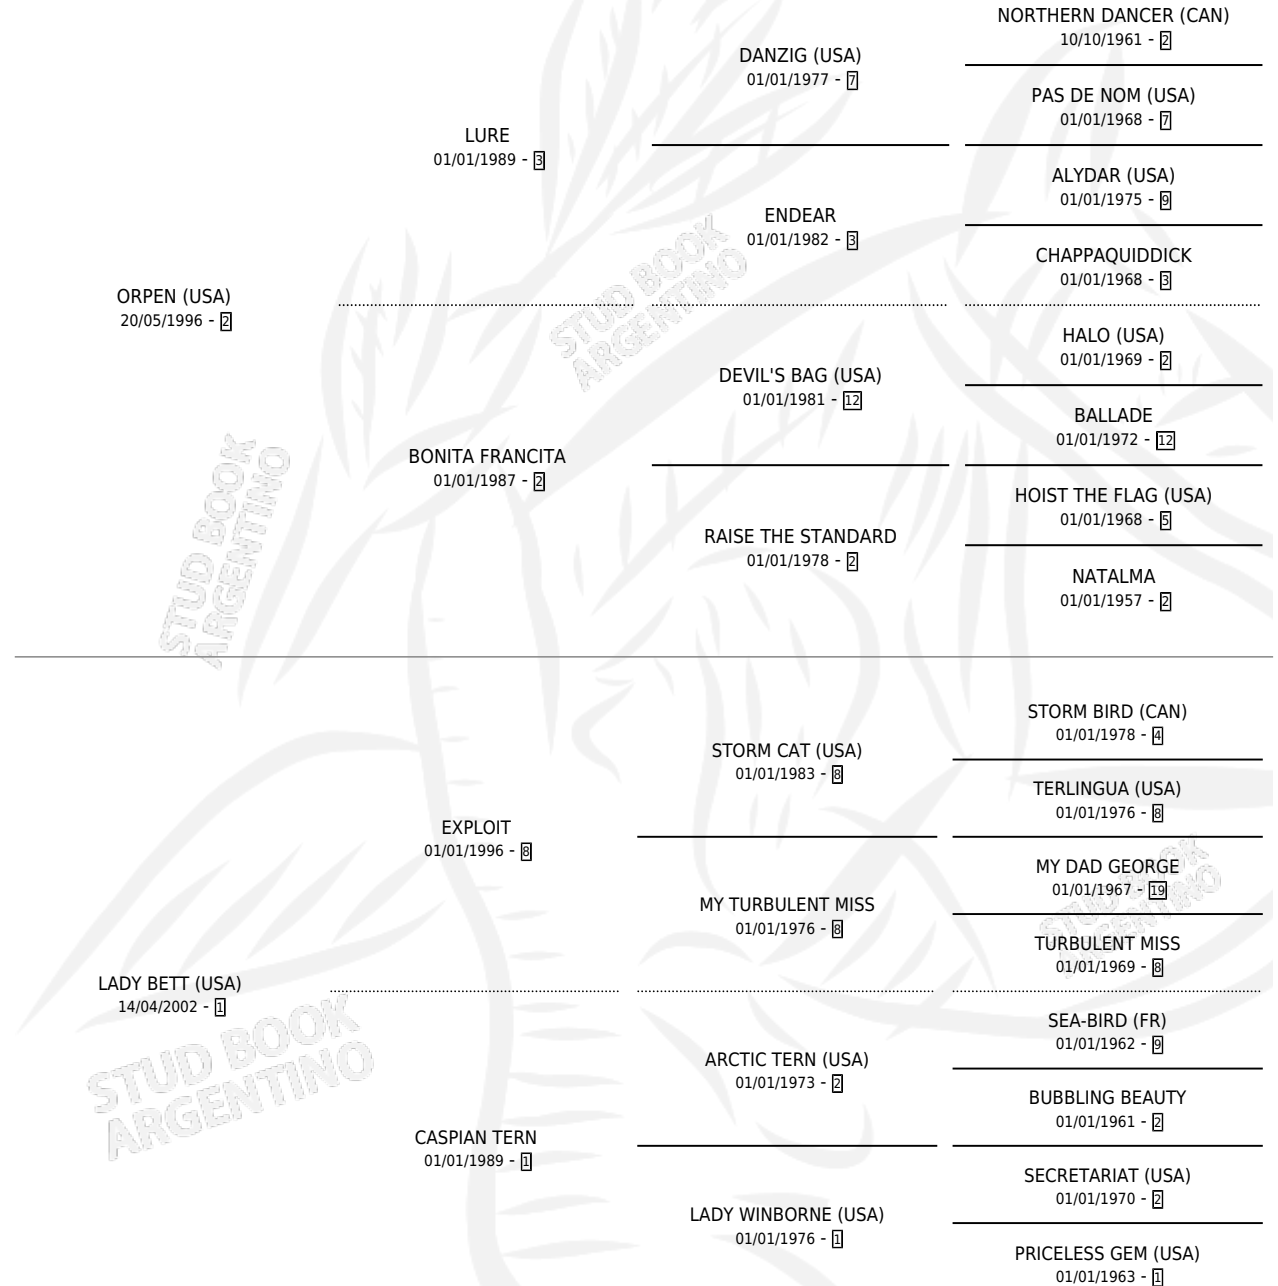

SI ME VIERAS

por **ORPEN (USA)** y **LADY BETT (USA)** por **EXPLOIT**

Argentina · Hembra · Zaino · SP · 10/07/2013
Familia 1-x · Volumen 41

ESTADO

TIPIFICACIÓN SANGUÍNEA	X
TIPIFICACIÓN POR ADN	✓
PASAPORTE	X
IDENTIFICACIÓN POR MICROCHIP	✓
REPRODUCTOR	X

Lugar de nacimiento: De La Pomme

Criador: De La Pomme

PEDIGREE

EXPORTACIÓN / IMPORTACIÓN

FECHA	MOVIMIENTO	PAÍS
28/03/2014	EXPORTADO	URUGUAY

SI ME VIERAS

Datos oficiales del Stud Book Argentino

Documento generado el 12/05/2026