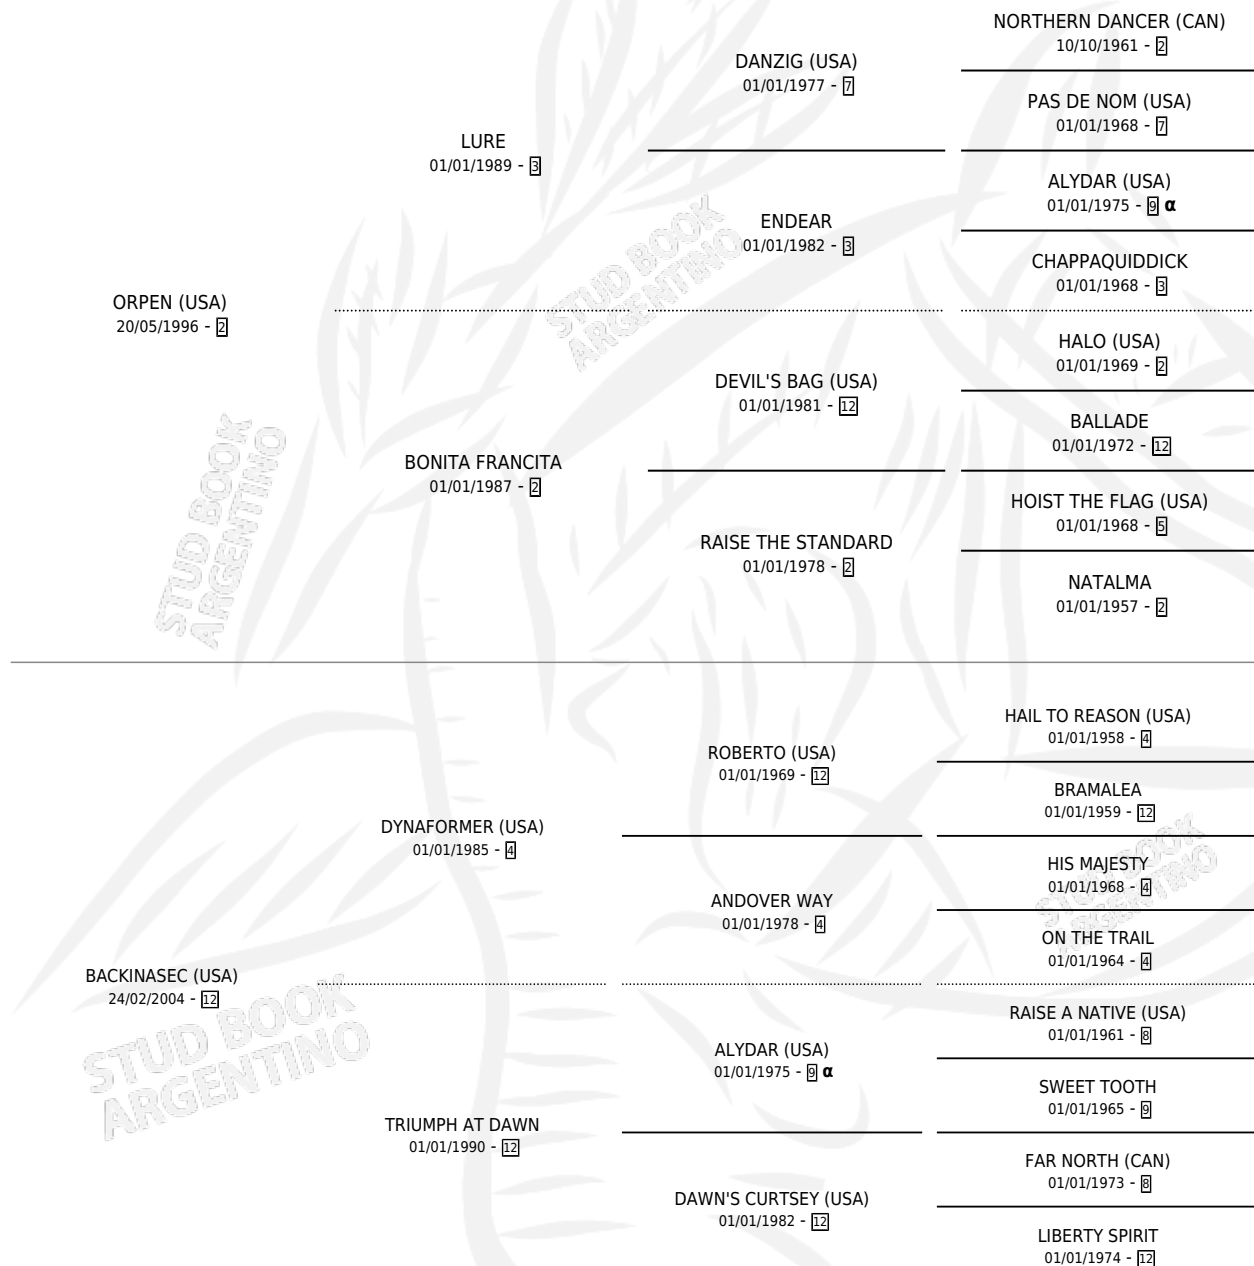

VENI VOLANDO

por **ORPEN (USA)** y **BACKINASEC (USA)** por **DYNAFORMER (USA)**

Argentina · Macho · Zaino · SP · 13/07/2013
Familia 12-c · Volumen 41

ESTADO

TIPIFICACIÓN SANGUÍNEA	X
TIPIFICACIÓN POR ADN	✓
PASAPORTE	✓
IDENTIFICACIÓN POR MICROCHIP	✓
REPRODUCTOR	X

Lugar de nacimiento: De La Pomme
Criador: De La Pomme

PEDIGREE

INBREEDING : α

CAMPAÑA

Solo carreras oficiales de Argentina

POR EDAD

EDAD	CC	1°	2°	3°	4°	5°	NP	CLC	CLG	CLCG1	CLGG1	IMPORTE	GANANCIA / CC
3 AÑOS	2	0	0	1	0	0	1	0	0	0	0	\$34,000	\$17,000
4 AÑOS	2	0	0	0	1	0	1	0	0	0	0	\$13,000	\$6,500
5 AÑOS	6	1	1	1	2	1	0	0	0	0	0	\$148,000	\$24,667
6 AÑOS	3	1	0	0	0	0	2	0	0	0	0	\$73,000	\$24,333
TOTALES	13	2	1	2	3	1	4	0	0	0	0	\$268,000	\$20,615
%		15.4%	7.7%	15.4%	23.1%	7.7%	30.8%	0.0%	0.0%	0.0%	0.0%		

Ganador de 2 carreras en La Plata - \$268,000, a los 5 y 6 años.

POR DISTANCIA

HIPODROMO	CC	1°	2°	3°	4°	5°	NP	CLC	CLG	CLCG1	CLGG1	IMPORTE
LA PLATA	9	2	1	1	2	1	2	0	0	0	0	\$221,000
1200 MTS	5	1	0	1	2	0	1	0	0	0	0	\$101,400
1500 MTS	2	0	0	0	0	1	1	0	0	0	0	\$10,600
1600 MTS	1	1	0	0	0	0	0	0	0	0	0	\$85,000
1400 MTS	1	0	1	0	0	0	0	0	0	0	0	\$24,000
PALERMO	4	0	0	1	1	0	2	0	0	0	0	\$47,000
2000 MTS	2	0	0	0	1	0	1	0	0	0	0	\$13,000
1600 MTS	1	0	0	1	0	0	0	0	0	0	0	\$34,000
1400 MTS	1	0	0	0	0	0	1	0	0	0	0	\$0