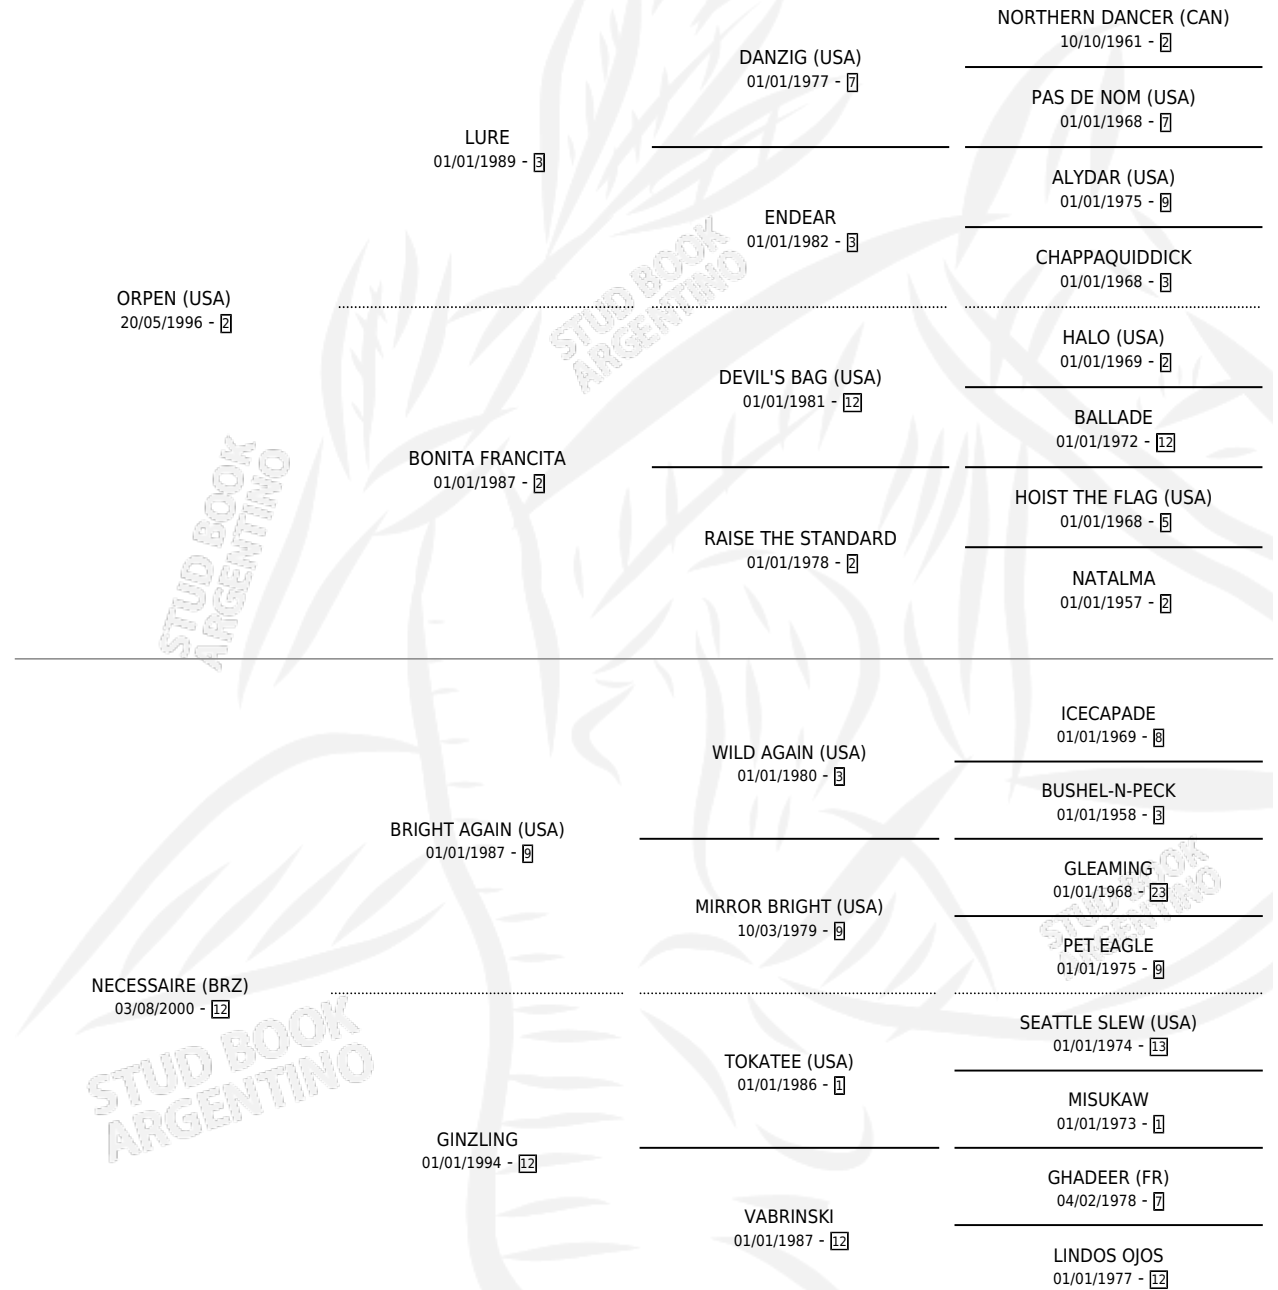

MANSA Y BRAVA

por **ORPEN (USA)** y **NECESSAIRE (BRZ)** por **BRIGHT AGAIN (USA)**

Argentina · Hembra · Zaino Doradillo · SP · 15/07/2013
Familia 12-c · Volumen 41

ESTADO

TIPIFICACIÓN SANGUÍNEA	X
TIPIFICACIÓN POR ADN	✓
PASAPORTE	✓
IDENTIFICACIÓN POR MICROCHIP	✓
REPRODUCTOR	✓

Lugar de nacimiento: De La Pomme

Criador: De La Pomme

PEDIGREE

EXPORTACIÓN / IMPORTACIÓN

FECHA	MOVIMIENTO	PAÍS
11/12/2017	EXPORTADO	URUGUAY

~

CAMPAÑA

Solo carreras oficiales de Argentina