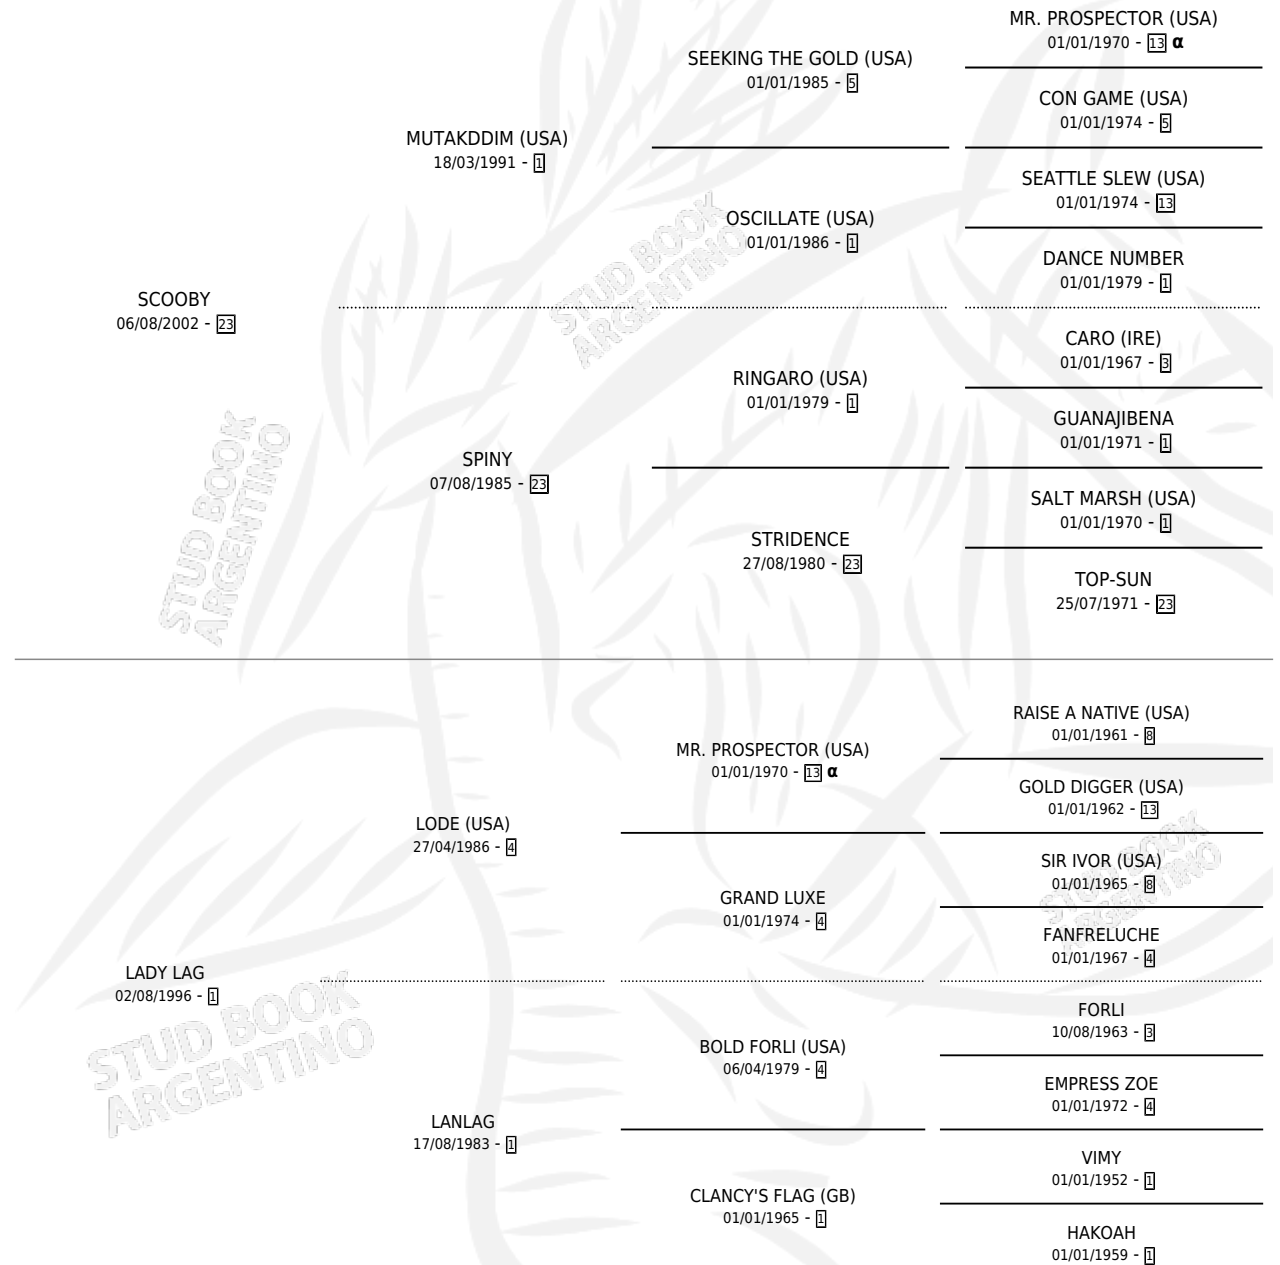

LADINA LAG

por **SCOOBY** y **LADY LAG** por **LODE (USA)**

Argentina · Hembra · Alazan · SP · 28/07/2013
Familia 1-n · Volumen 41

ESTADO

TIPIFICACIÓN SANGUÍNEA	X
TIPIFICACIÓN POR ADN	X
PASAPORTE	X
IDENTIFICACIÓN POR MICROCHIP	X
REPRODUCTOR	X

Lugar de nacimiento: La Virinia

Criador: La Virinia

PEDIGREE

INBREEDING : α

LADINA LAG

Datos oficiales del Stud Book Argentino

Documento generado el 12/05/2026

studbook.org.ar