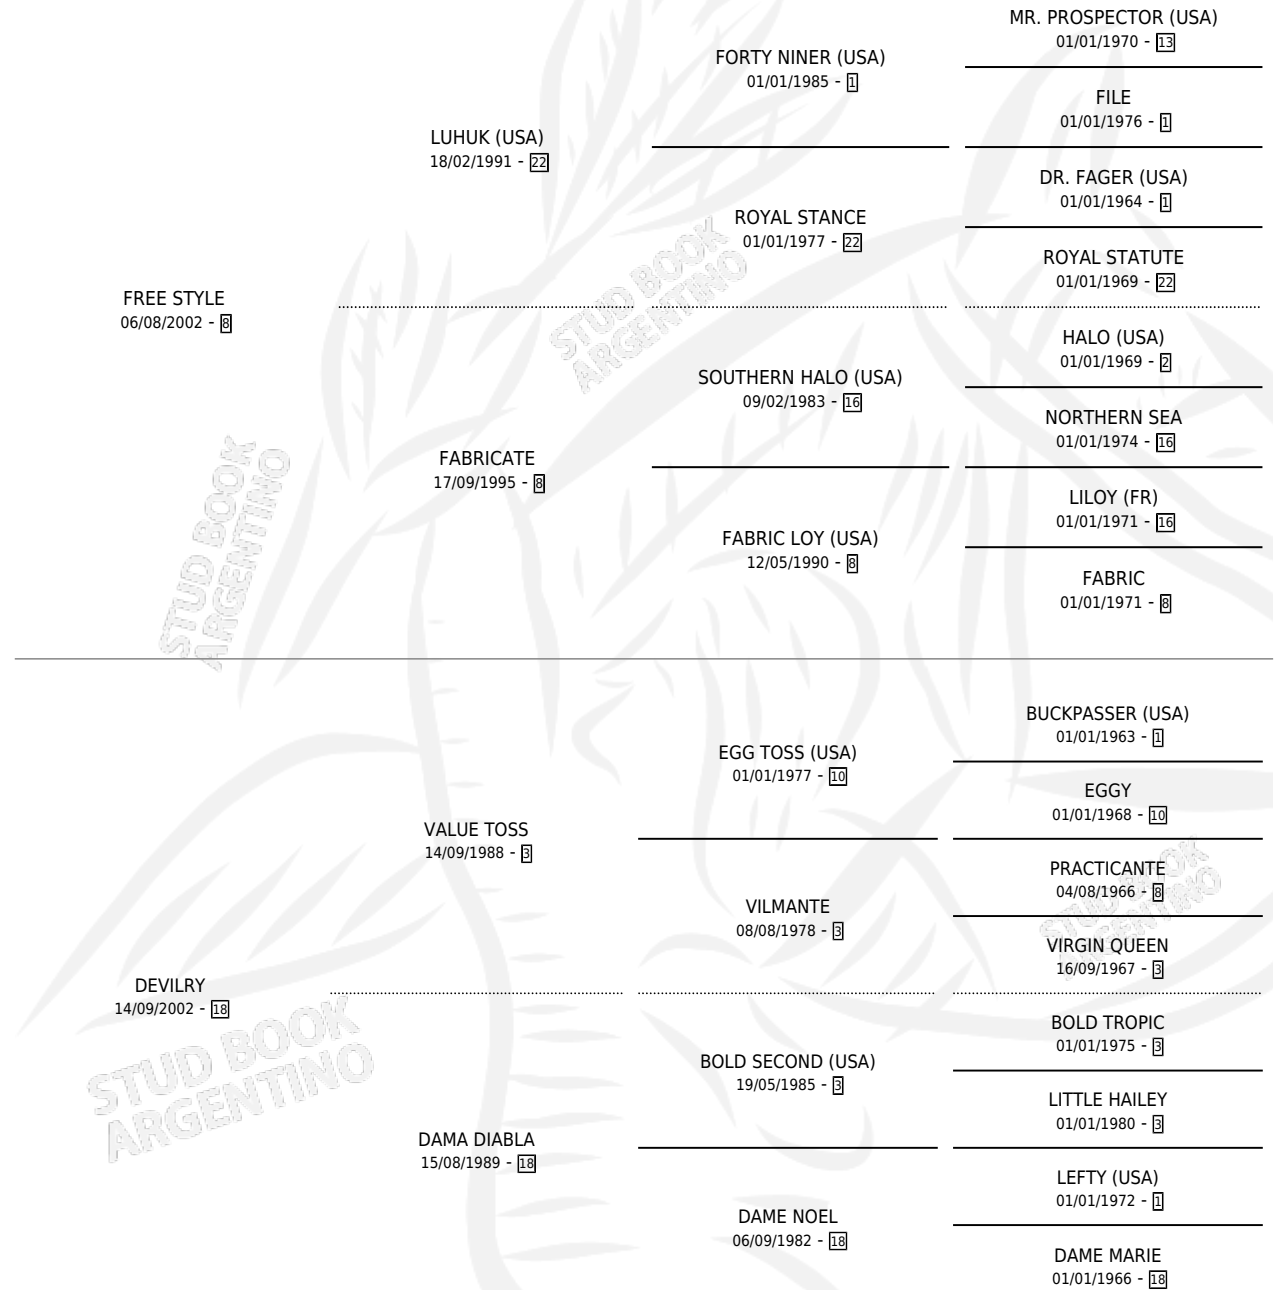

BORTULINA STYLE

por **FREE STYLE** y **DEVILRY** por **VALUE TOSS**

Argentina · Hembra · Zaino · SP · 09/07/2013
Familia 18-a · Volumen 41

ESTADO

TIPIFICACIÓN SANGUÍNEA	X
TIPIFICACIÓN POR ADN	✓
PASAPORTE	✓
IDENTIFICACIÓN POR MICROCHIP	✓
REPRODUCTOR	X

Lugar de nacimiento: Quitilipi

Criador: Quitilipi

PEDIGREE

CAMPAÑA

Solo carreras oficiales de Argentina

POR EDAD

EDAD	CC	1°	2°	3°	4°	5°	NP	CLC	CLG	CLCG1	CLGG1	IMPORTE	GANANCIA / CC
3 AÑOS	1	0	0	0	0	0	1	0	0	0	0	\$0	\$0
TOTALES	1	0	0	0	0	0	1	0	0	0	0	\$0	\$0
%		0.0%	0.0%	0.0%	0.0%	0.0%	100%	0.0%	0.0%	0.0%	0.0%		