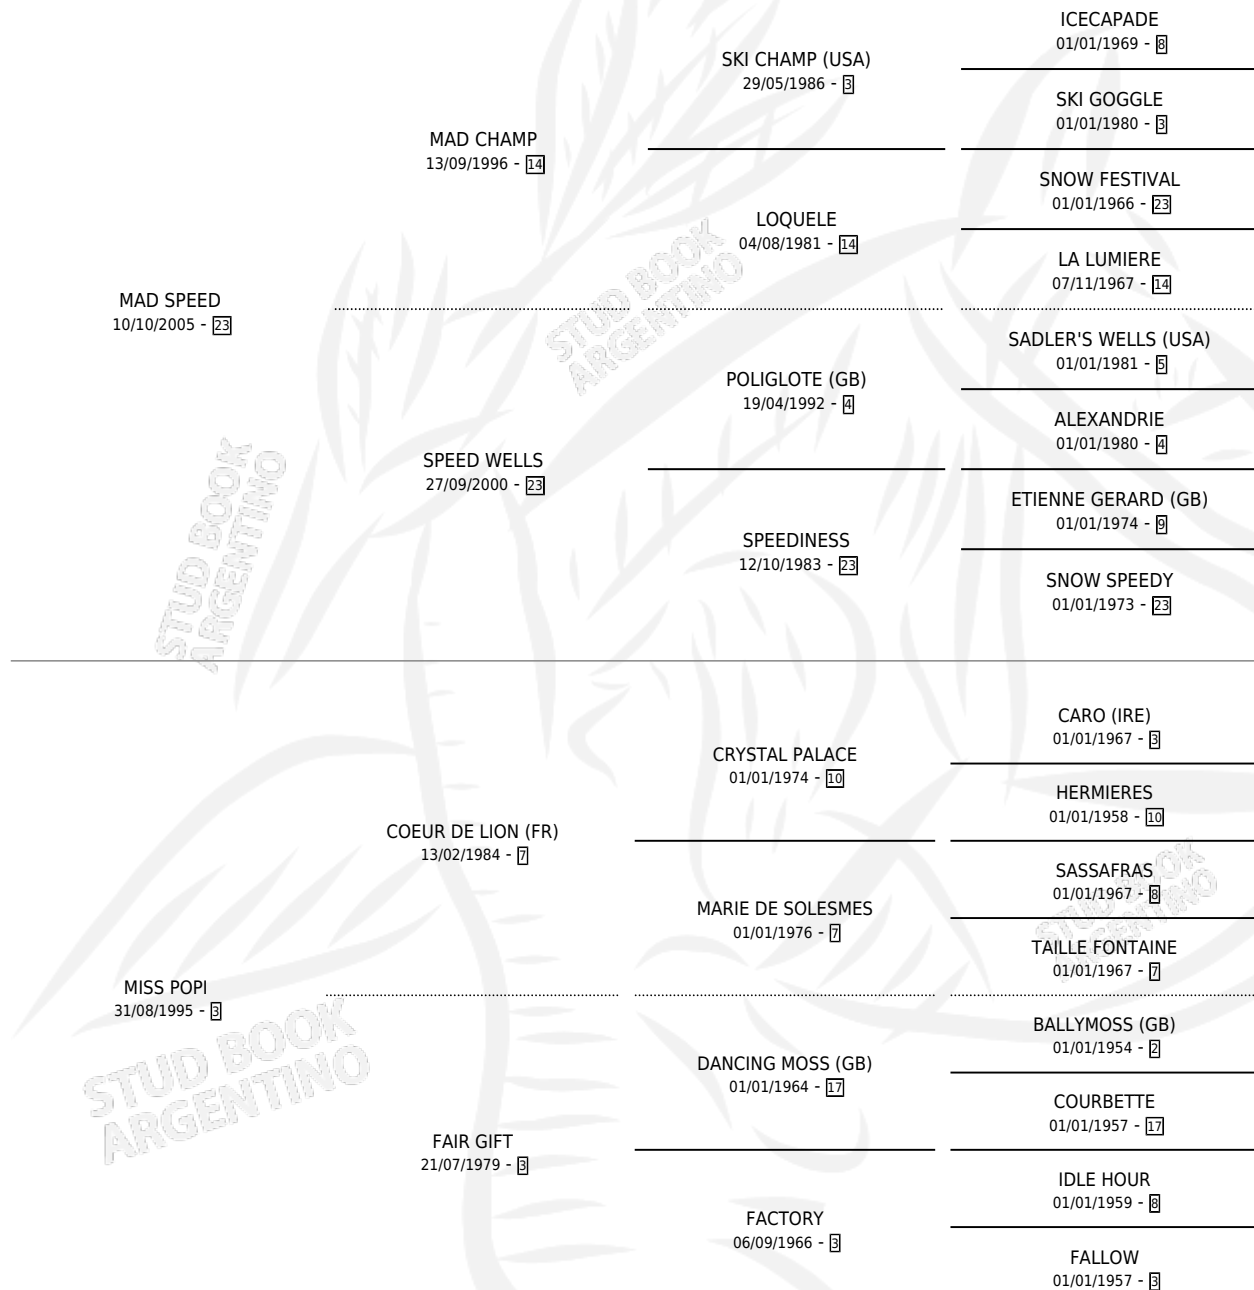

MAD LITTLE JOHN

por MAD SPEED y MISS POPI por COEUR DE LION (FR)

Argentina · Macho · Tordillo · SP · 16/07/2013
Familia 3-i · Volumen 41

ESTADO

TIPIFICACIÓN SANGUÍNEA	X
TIPIFICACIÓN POR ADN	✓
PASAPORTE	✓
IDENTIFICACIÓN POR MICROCHIP	✓
REPRODUCTOR	X

Lugar de nacimiento: Don Teo

Criador: Don Teo

PEDIGREE

CAMPAÑA

Solo carreras oficiales de Argentina

POR EDAD

EDAD	CC	1°	2°	3°	4°	5°	NP	CLC	CLG	CLCG1	CLGG1	IMPORTE	GANANCIA / CC
2 AÑOS	1	0	0	0	0	0	1	0	0	0	0	\$0	\$0
3 AÑOS	7	1	1	0	1	0	4	0	0	0	0	\$209,500	\$29,929
4 AÑOS	6	0	1	0	1	0	4	0	0	0	0	\$64,008	\$10,668
5 AÑOS	5	0	0	0	1	0	4	0	0	0	0	\$8,100	\$1,620
TOTALES	19	1	2	0	3	0	13	0	0	0	0	\$281,608	\$14,821
%		5.3%	10.5%	0.0%	15.8%	0.0%	68.4%	0.0%	0.0%	0.0%	0.0%		