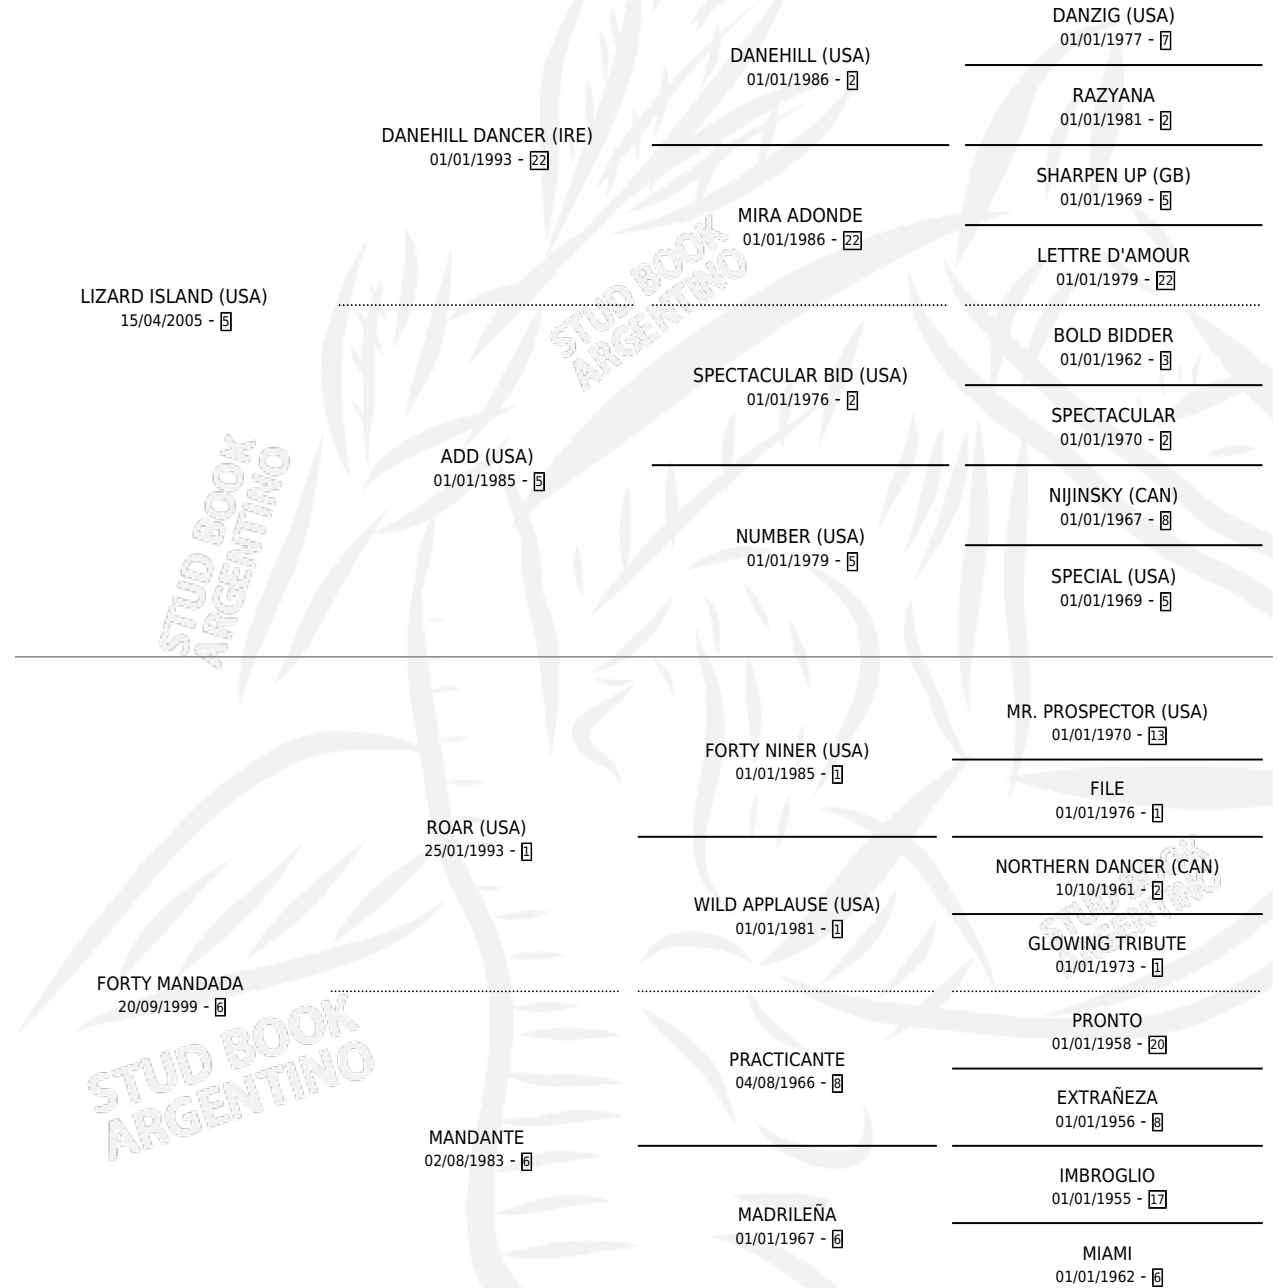

STANDING ISLAND

por LIZARD ISLAND (USA) y FORTY MANDADA por ROAR (USA)

Argentina · Macho · Alazan · SP · 16/08/2013
Familia 6 · Volumen 41

ESTADO

TIPIFICACIÓN SANGUÍNEA	X
TIPIFICACIÓN POR ADN	✓
PASAPORTE	✓
IDENTIFICACIÓN POR MICROCHIP	✓
REPRODUCTOR	X

Lugar de nacimiento: La Pesadilla
Criador: La Pesadilla

PEDIGREE

CAMPAÑA

Solo carreras oficiales de Argentina

POR EDAD

EDAD	CC	1°	2°	3°	4°	5°	NP	CLC	CLG	CLCG1	CLGG1	IMPORTE	GANANCIA / CC
3 AÑOS	2	0	0	0	0	0	2	0	0	0	0	\$0	\$0
5 AÑOS	14	0	3	3	3	1	4	0	0	0	0	\$162,950	\$11,639
TOTALES	16	0	3	3	3	1	6	0	0	0	0	\$162,950	\$10,184
%		0.0%	18.8%	18.8%	18.8%	6.3%	37.5%	0.0%	0.0%	0.0%	0.0%		