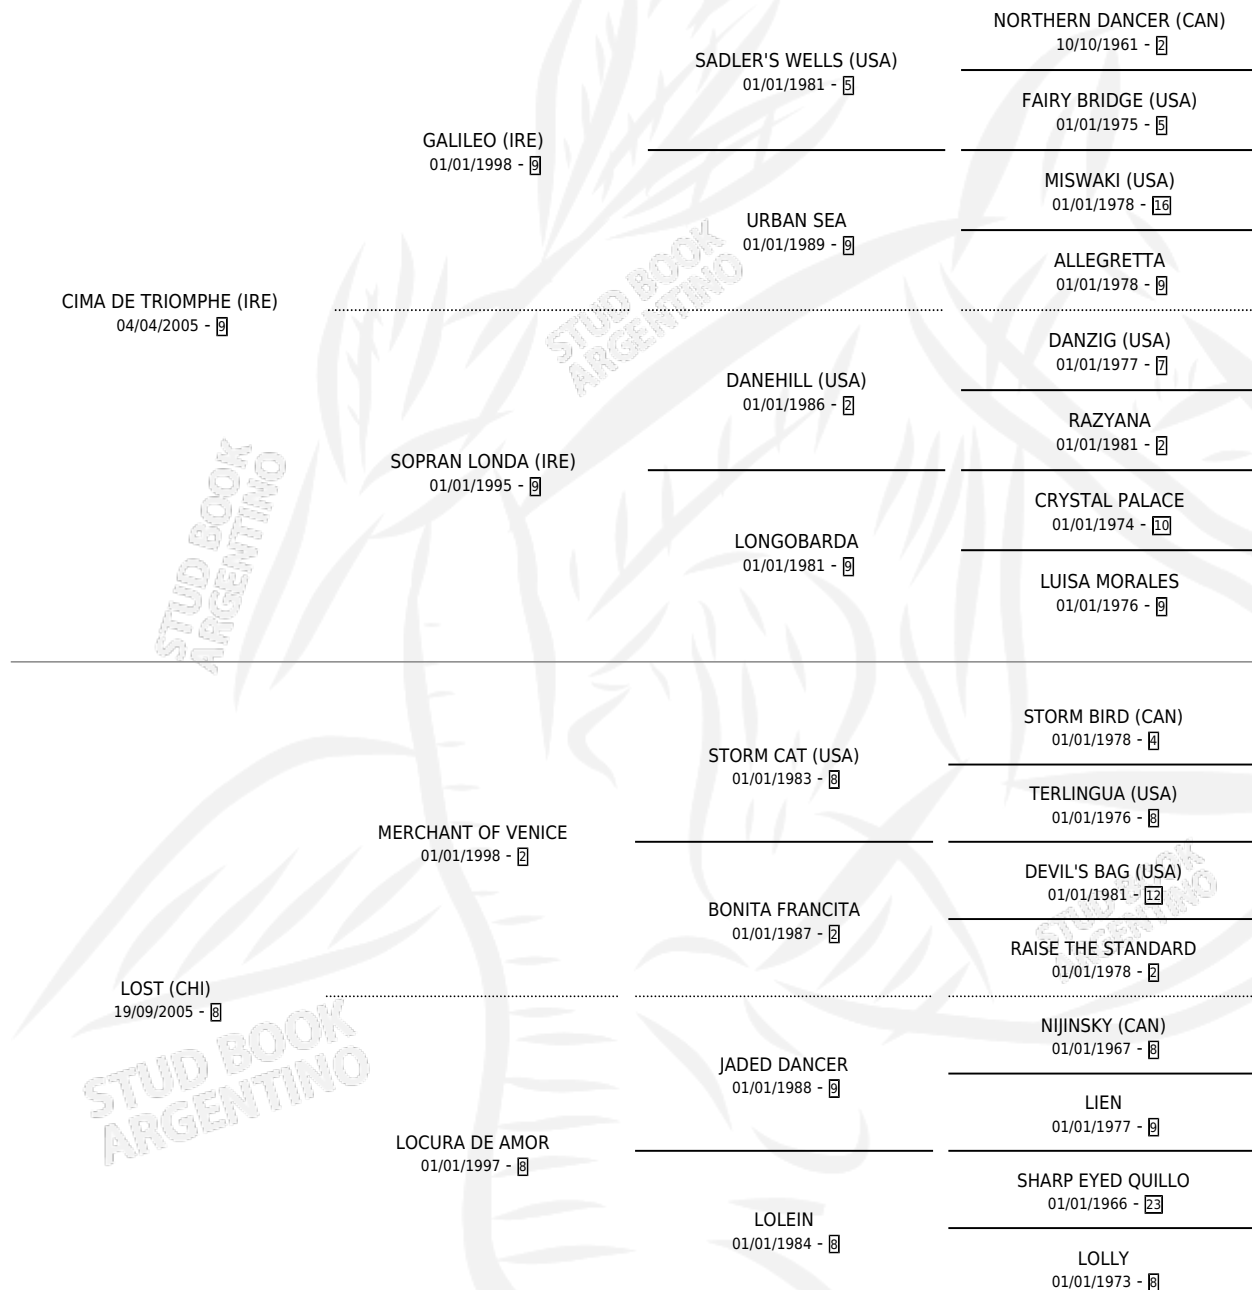

LOST IN TRIOMPHE

por CIMA DE TRIOMPHE (IRE) y LOST (CHI) por
MERCHANT OF VENICE

Argentina · Hembra · Zaino o Tordillo · SP · 24/07/2013
Familia 8 · Volumen 41

ESTADO

TIPIFICACIÓN SANGUÍNEA	X
TIPIFICACIÓN POR ADN	✓
PASAPORTE	X
IDENTIFICACIÓN POR MICROCHIP	✓
REPRODUCTOR	X

Lugar de nacimiento: La Manija

Criador: La Manija

PEDIGREE