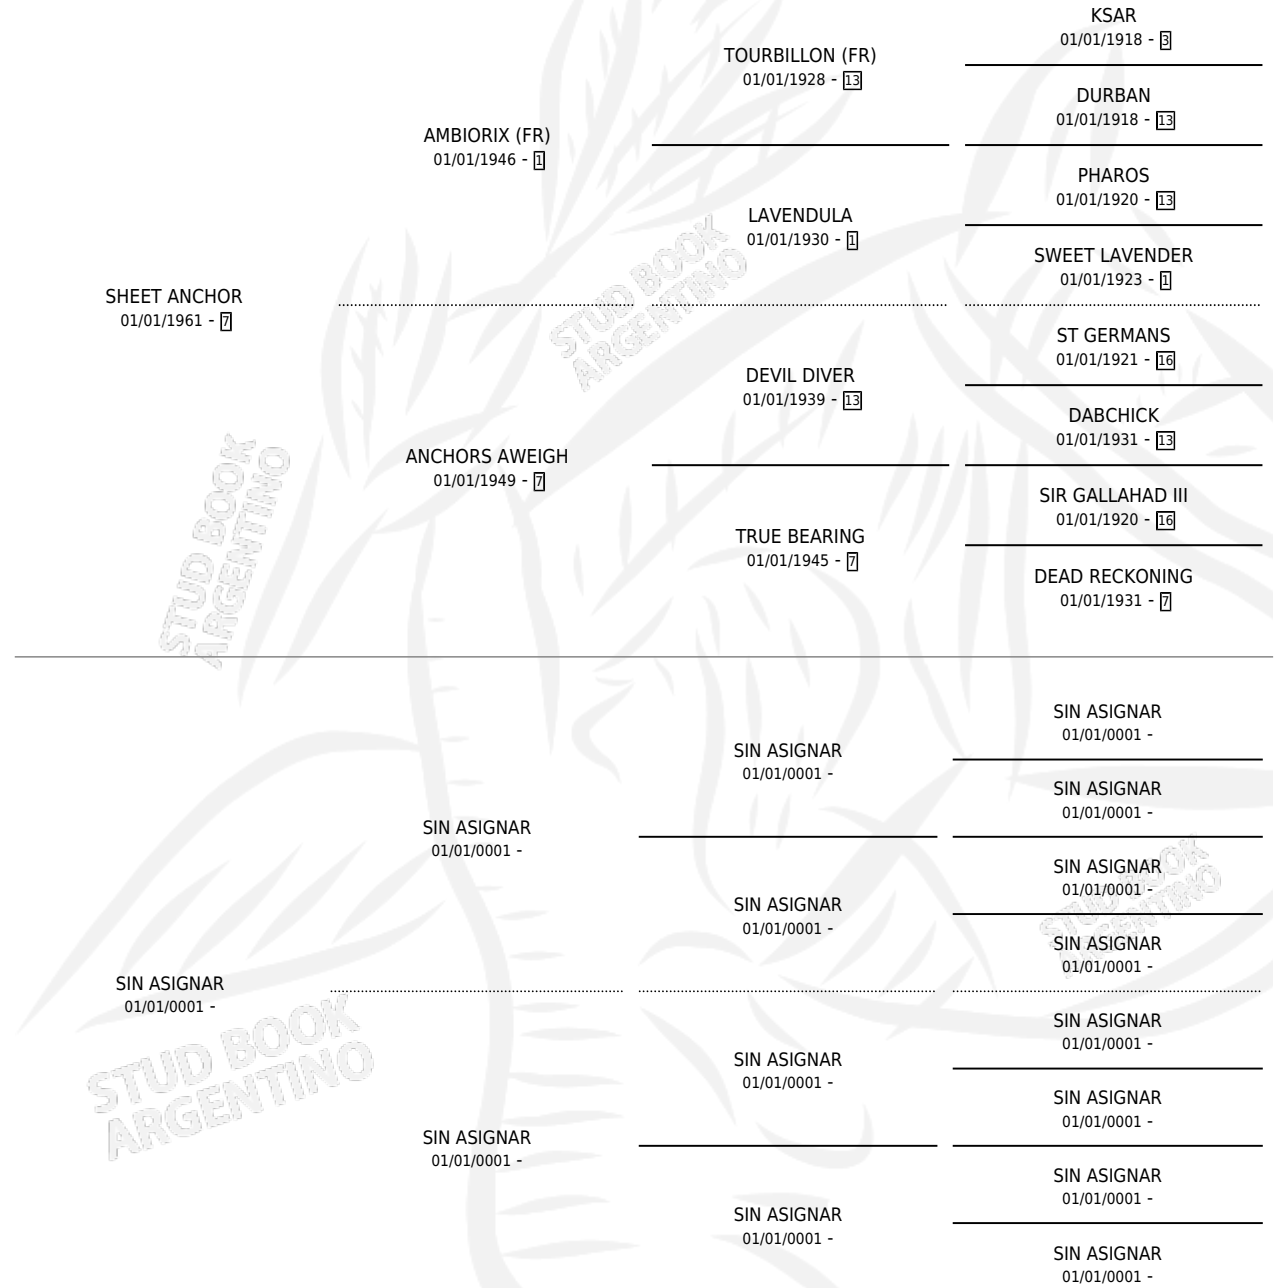

SOY VERAZ

por SHEET ANCHOR y SIN ASIGNAR por SIN ASIGNAR

Argentina · Macho · No Consigna · SP · 01/01/1976
Familia · Volumen 29

ESTADO

TIPIFICACIÓN SANGUÍNEA	X
TIPIFICACIÓN POR ADN	X
PASAPORTE	X
IDENTIFICACIÓN POR MICROCHIP	X
REPRODUCTOR	X

Lugar de nacimiento: Campo particular

Criador: Sin dato

PEDIGREE