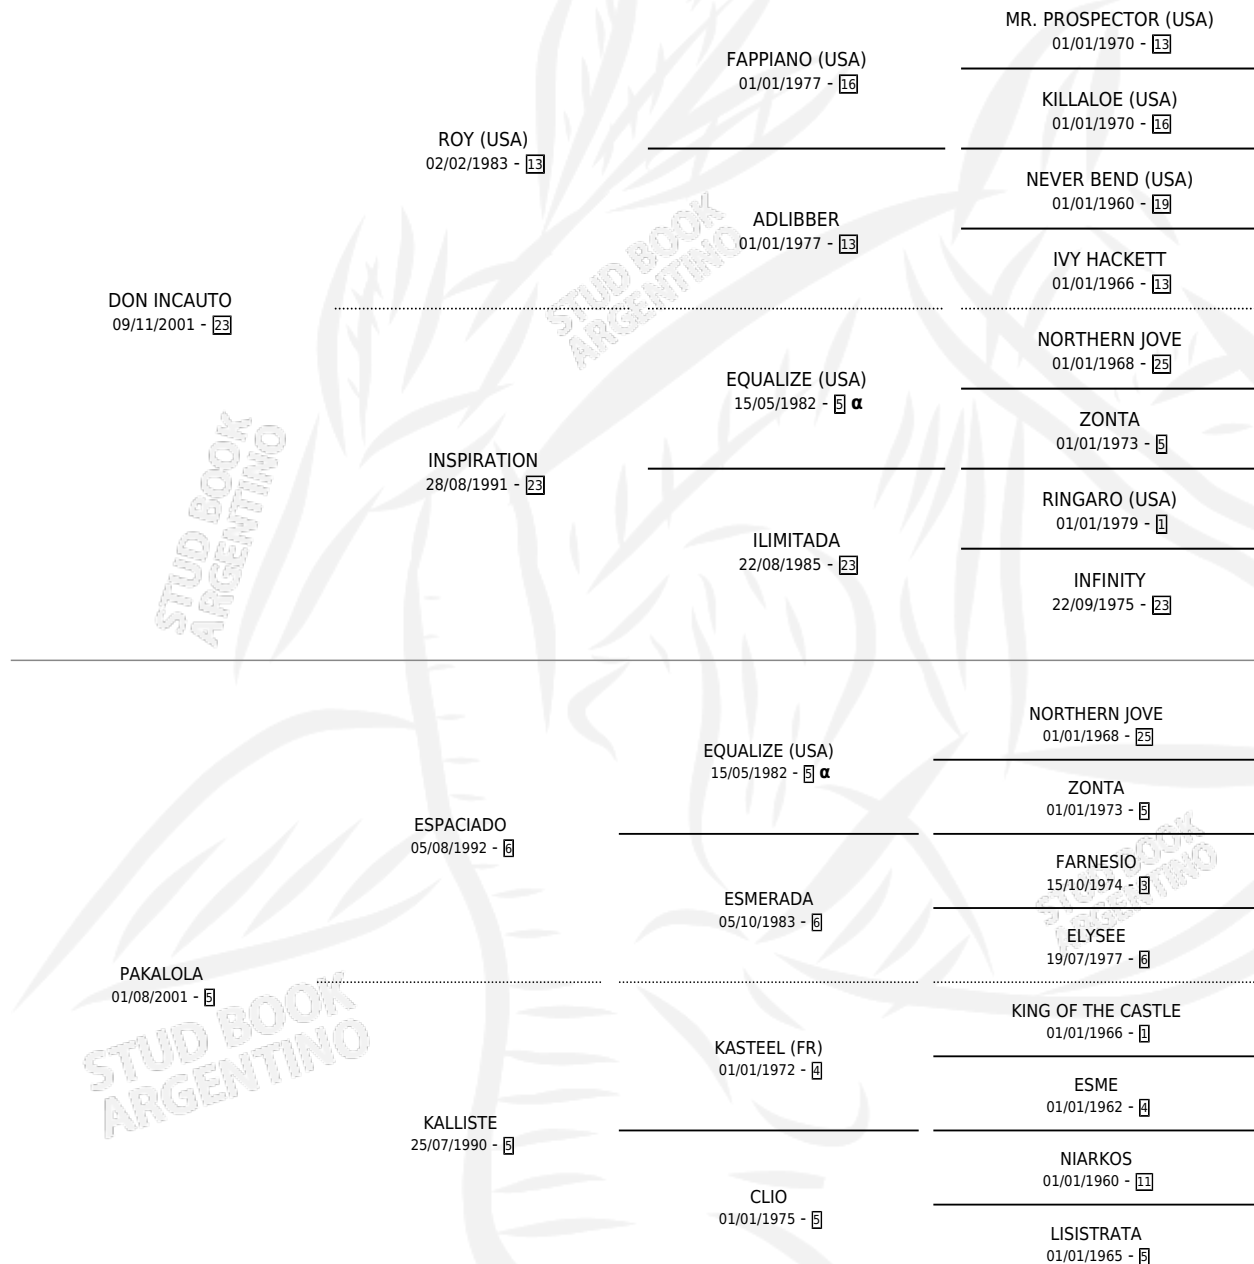

SEÑORA LOLA

por DON INCAUTO y PAKALOLA por ESPACIADO

Argentina · Hembra · Zaino · SP · 25/07/2013
Familia 5-e · Volumen 41

ESTADO

TIPIFICACIÓN SANGUÍNEA	X
TIPIFICACIÓN POR ADN	✓
PASAPORTE	✓
IDENTIFICACIÓN POR MICROCHIP	✓
REPRODUCTOR	✓

Lugar de nacimiento: Vadarkblar

Criador: Vadarkblar

PEDIGREE

INBREEDING : α

S

mientos 0 / Efectividad 0.00%

PADRILLO	PRODUCTO	CRIADOR	1ER SERVICIO	ÚLTIMO SERVICIO
FOSTER HONOUR	∅		06/10/2017	08/10/2017

SEÑORA LOLA