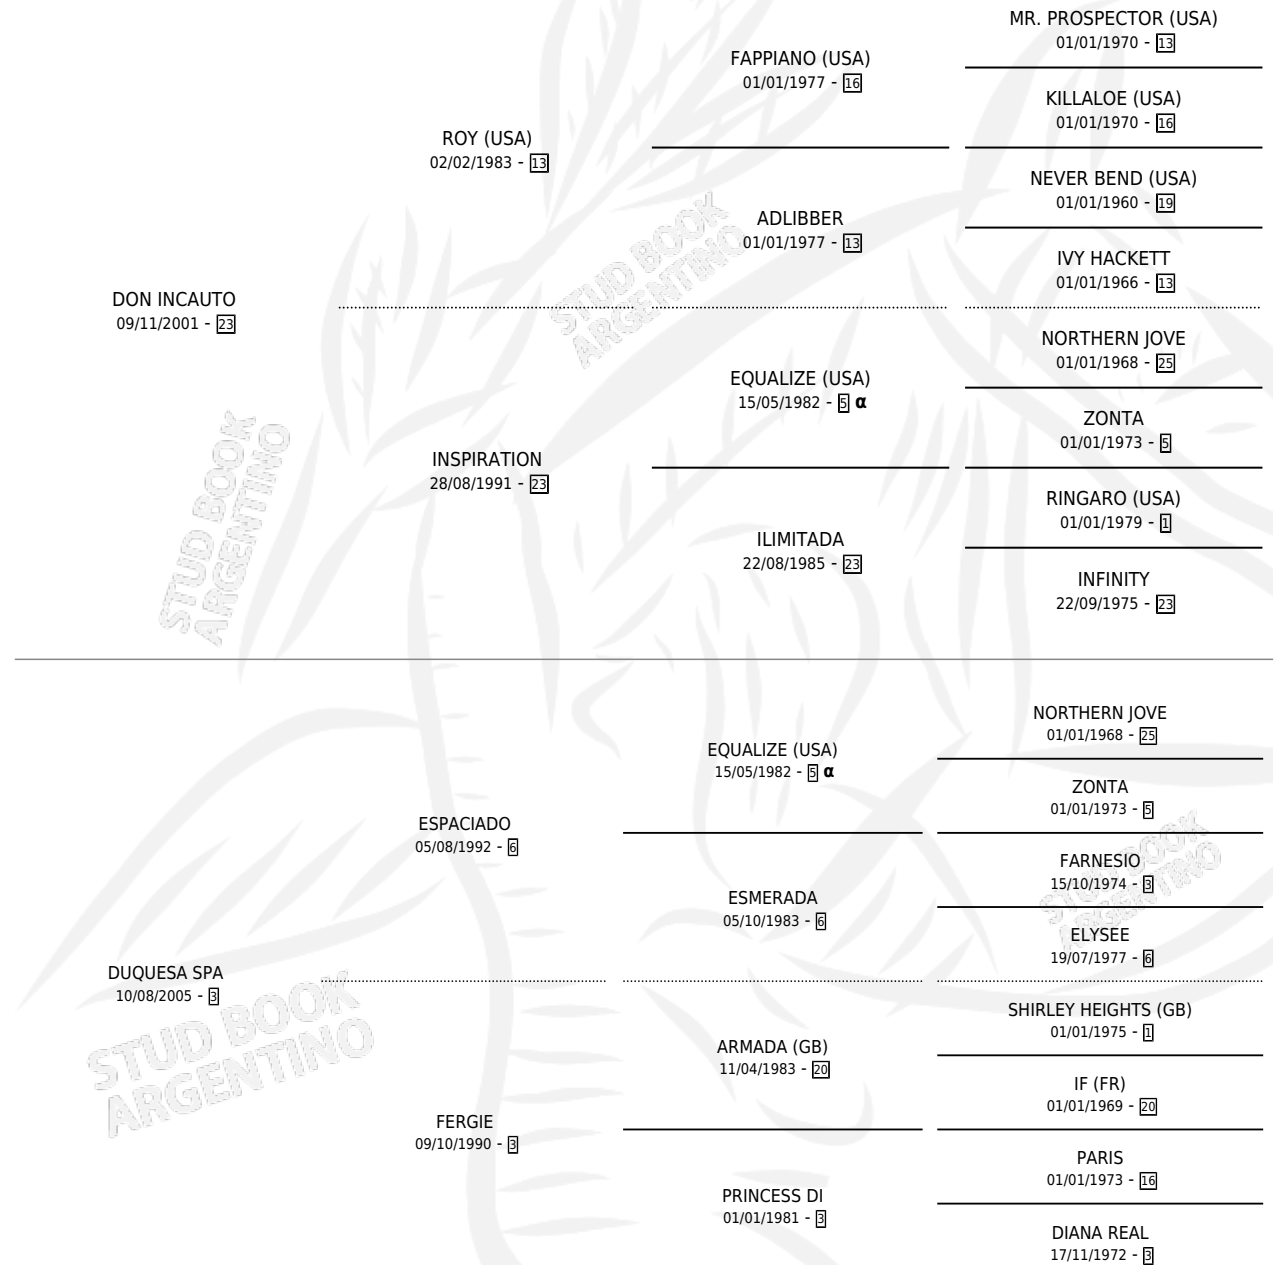

SEÑOR DUQUE

por DON INCAUTO y DUQUESA SPA por ESPACIADO

Argentina · Macho · Tordillo · SP · 25/07/2013
Familia 3-I · Volumen 41

ESTADO

TIPIFICACIÓN SANGUÍNEA	X
TIPIFICACIÓN POR ADN	✓
PASAPORTE	✓
IDENTIFICACIÓN POR MICROCHIP	✓
REPRODUCTOR	X

Lugar de nacimiento: Vadarkblar

Criador: Vadarkblar

PEDIGREE

INBREEDING : α

SEÑOR DUQUE

Datos oficiales del Stud Book Argentino

Documento generado el 02/05/2026

studbook.org.ar