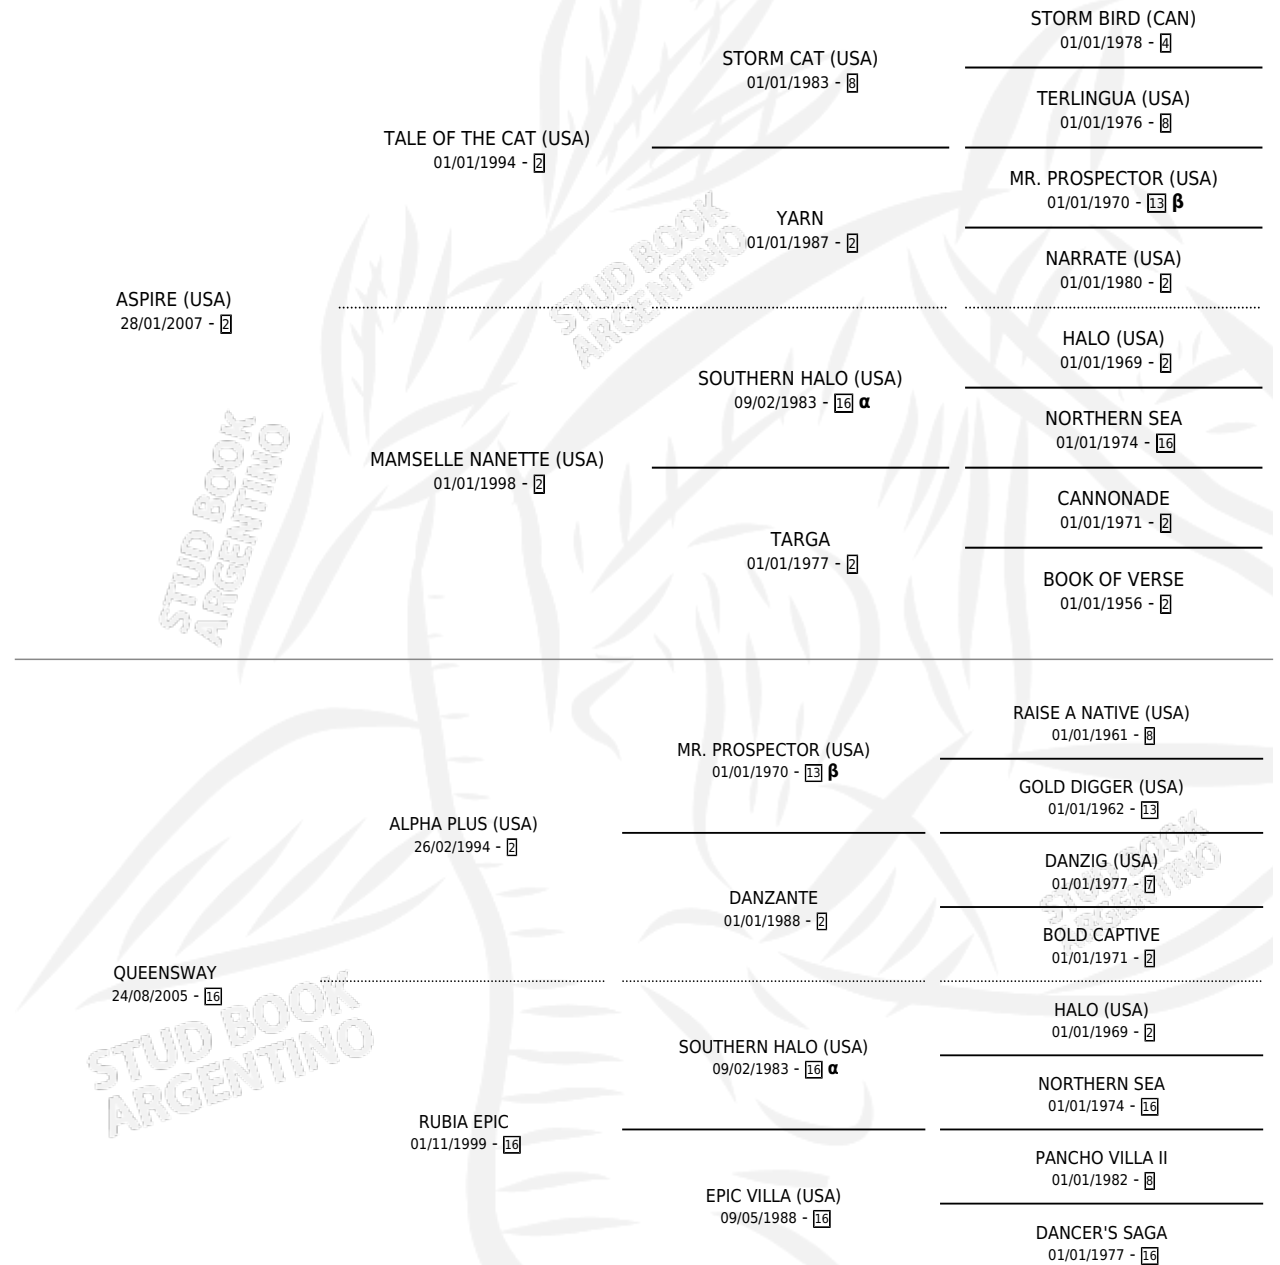

CALLE REAL

por **ASPIRE (USA)** y **QUEENSWAY** por **ALPHA PLUS (USA)**

Argentina · Hembra · Zaino · SP · 23/07/2013
Familia 16-g · Volumen 41

ESTADO

TIPIFICACIÓN SANGUÍNEA	X
TIPIFICACIÓN POR ADN	✓
PASAPORTE	✓
IDENTIFICACIÓN POR MICROCHIP	✓
REPRODUCTOR	X

Lugar de nacimiento: Vadarkblar

Criador: Vadarkblar

PEDIGREE

INBREEDING : **α,β**

CAMPAÑA

Solo carreras oficiales de Argentina

POR EDAD

EDAD	CC	1°	2°	3°	4°	5°	NP	CLC	CLG	CLCG1	CLGG1	IMPORTE	GANANCIA / CC
2 AÑOS	2	0	0	0	0	0	2	0	0	0	0	\$0	\$0
3 AÑOS	6	0	0	2	1	2	1	0	0	0	0	\$83,700	\$13,950
4 AÑOS	3	0	0	0	2	0	1	0	0	0	0	\$20,850	\$6,950
5 AÑOS	1	0	0	0	0	0	1	0	0	0	0	\$0	\$0
6 AÑOS	1	0	0	0	0	0	1	0	0	0	0	\$0	\$0
TOTALES	13	0	0	2	3	2	6	0	0	0	0	\$104,550	\$8,042
%		0.0%	0.0%	15.4%	23.1%	15.4%	46.2%	0.0%	0.0%	0.0%	0.0%		