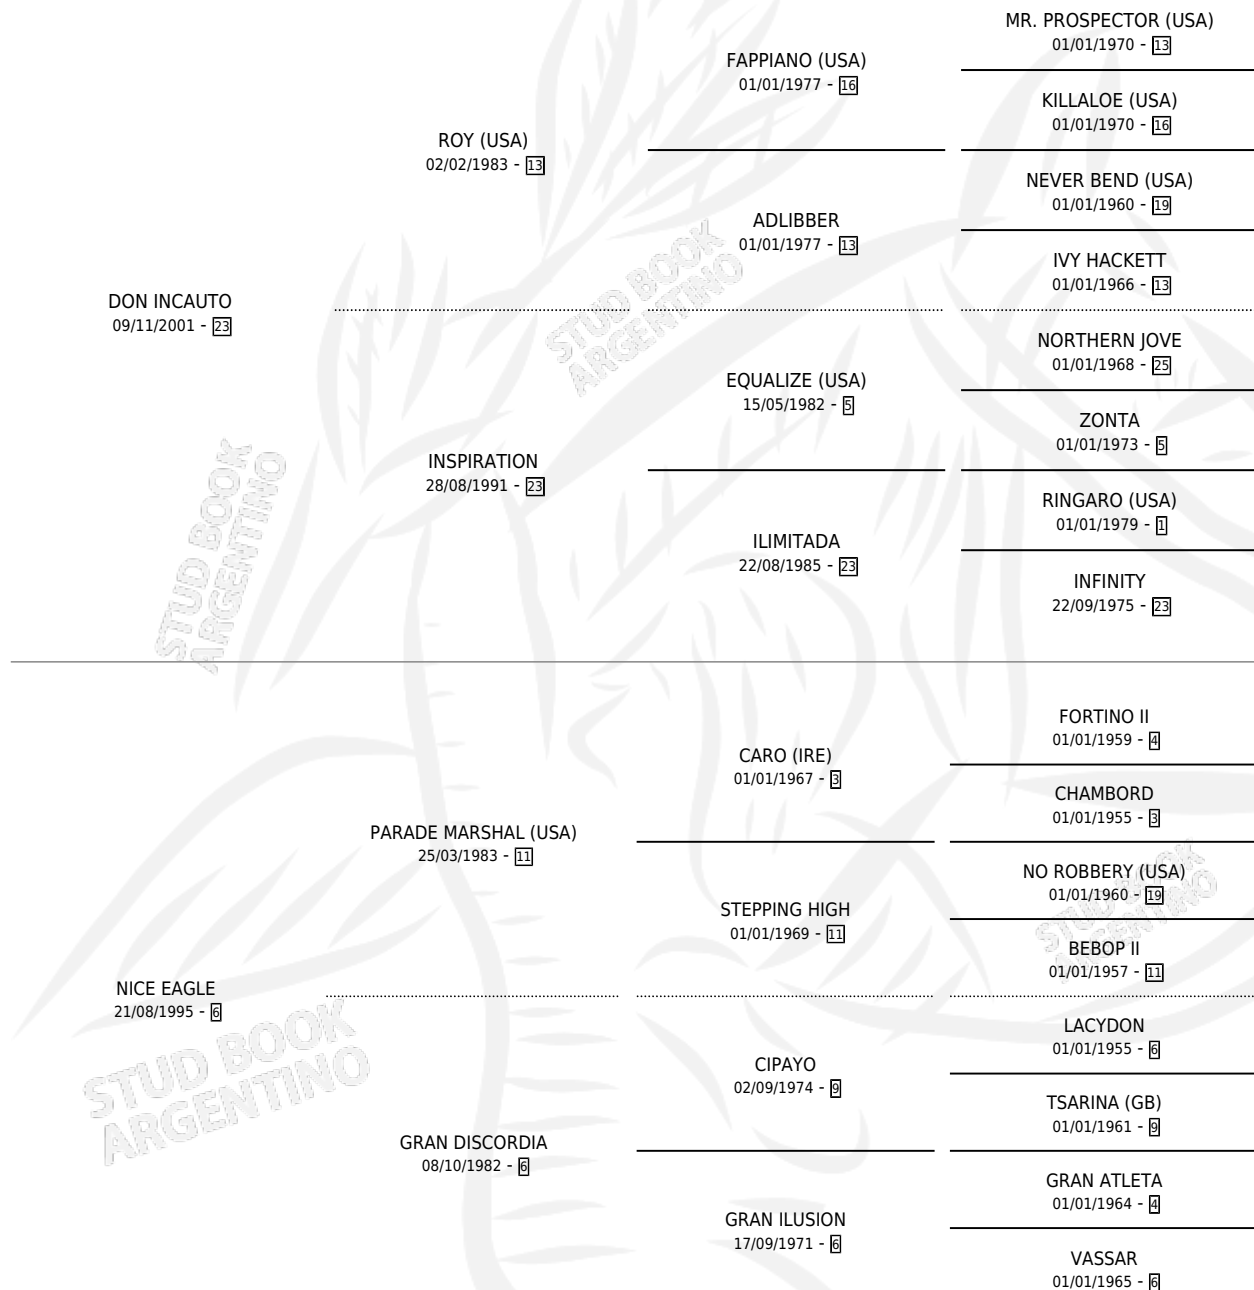

SEÑORA AGUILUCHA

por DON INCAUTO y NICE EAGLE por PARADE MARSHAL (USA)

Argentina · Hembra · Tordillo · SP · 05/08/2013
Familia 6-f · Volumen 41

ESTADO

TIPIFICACIÓN SANGUÍNEA	X
TIPIFICACIÓN POR ADN	✓
PASAPORTE	✓
IDENTIFICACIÓN POR MICROCHIP	✓
REPRODUCTOR	X

Lugar de nacimiento: Vadarkblar

Criador: Vadarkblar

PEDIGREE

SEÑORA AGUILUCHA

Datos oficiales del Stud Book Argentino

Documento generado el 05/05/2026

studbook.org.ar