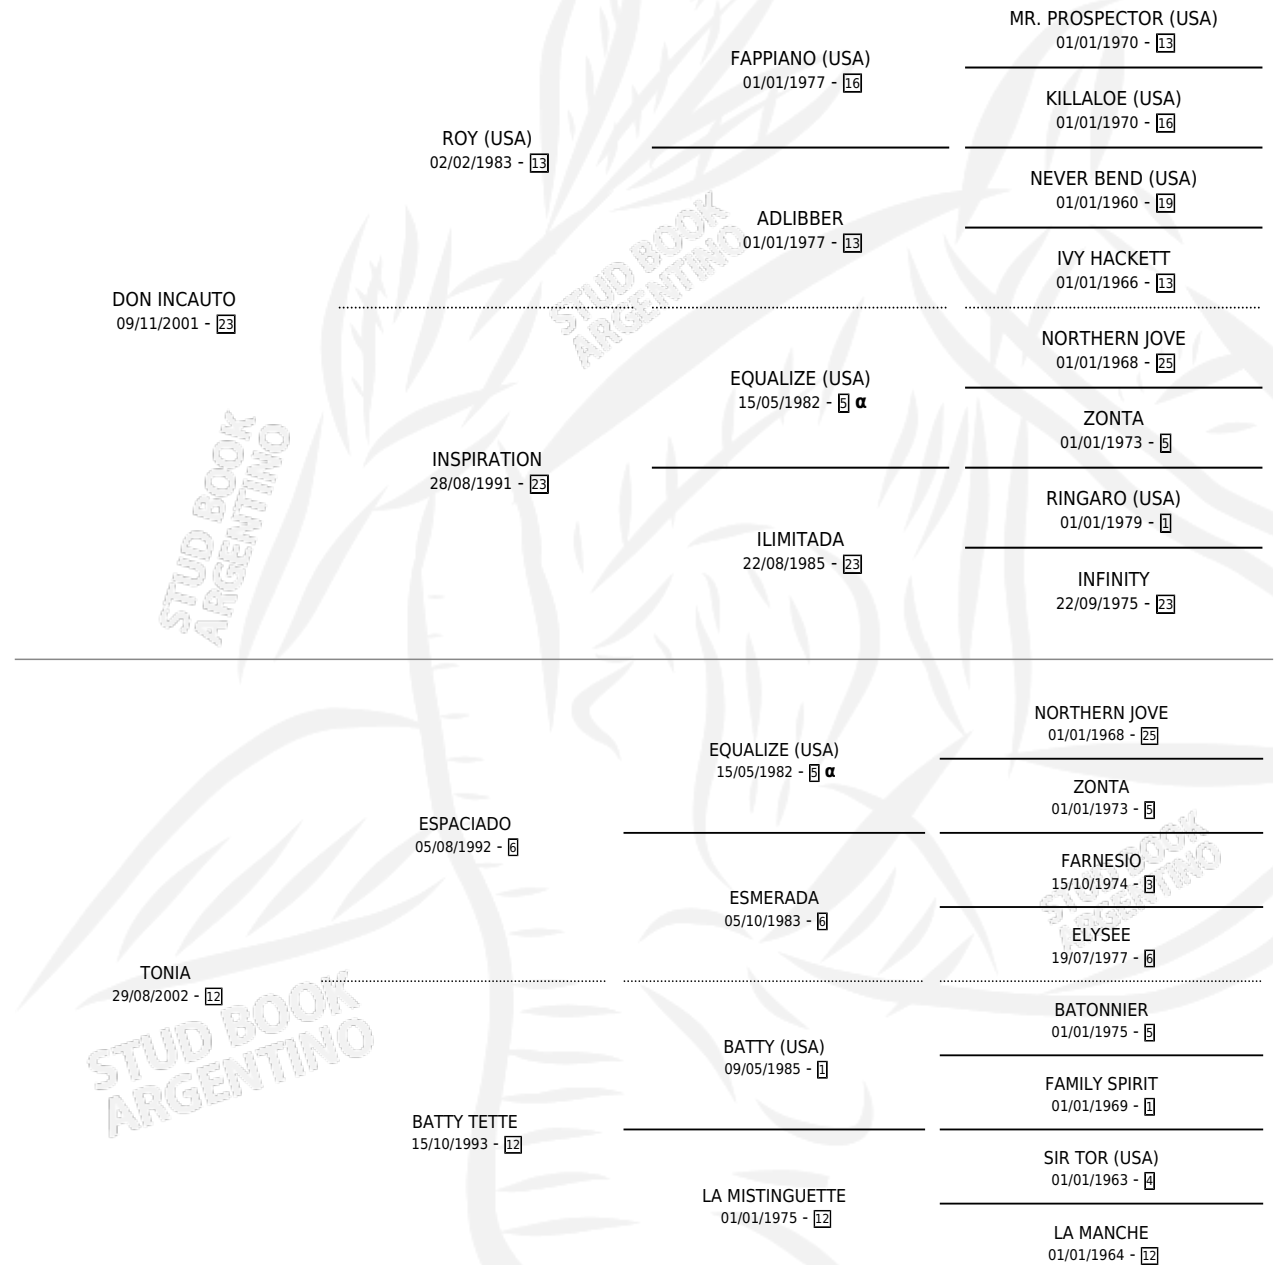

SEÑOR TONITO

por DON INCAUTO y TONIA por ESPACIADO

Argentina · Macho · Tordillo · SP · 06/08/2013
Familia 12-d · Volumen 41

ESTADO

TIPIFICACIÓN SANGUÍNEA	X
TIPIFICACIÓN POR ADN	✓
PASAPORTE	✓
IDENTIFICACIÓN POR MICROCHIP	✓
REPRODUCTOR	X

Lugar de nacimiento: Vadarkblar

Criador: Vadarkblar

PEDIGREE

INBREEDING : α

CAMPAÑA

Solo carreras oficiales de Argentina

POR EDAD

EDAD	CC	1°	2°	3°	4°	5°	NP	CLC	CLG	CLCG1	CLGG1	IMPORTE	GANANCIA / CC
3 AÑOS	3	0	0	0	2	0	1	0	0	0	0	\$21,020	\$7,007
4 AÑOS	7	1	1	0	2	2	1	0	0	0	0	\$155,225	\$22,175
5 AÑOS	6	2	2	2	0	0	0	0	0	0	0	\$264,150	\$44,025
6 AÑOS	4	0	0	0	1	2	1	0	0	0	0	\$22,300	\$5,575
TOTALES	20	3	3	2	5	4	3	0	0	0	0	\$462,695	\$23,135
%		15.0%	15.0%	10.0%	25.0%	20.0%	15.0%	0.0%	0.0%	0.0%	0.0%		

Ganador de 3 carreras en San Isidro, Palermo y La Plata - \$462,695, a los 4 y 5 años.

POR DISTANCIA

HIPODROMO	CC	1°	2°	3°	4°	5°	NP	CLC	CLG	CLCG1	CLGG1	IMPORTE
LA PLATA	5	1	2	1	1	0	0	0	0	0	0	\$194,750
1700 MTS	1	0	0	0	1	0	0	0	0	0	0	\$10,500
2000 MTS	2	1	1	0	0	0	0	0	0	0	0	\$144,500
1500 MTS	2	0	1	1	0	0	0	0	0	0	0	\$39,750
SAN ISIDRO	11	1	1	0	4	4	1	0	0	0	0	\$145,945
2000 MTS	2	0	0	0	0	2	0	0	0	0	0	\$11,800
1300 MTS	2	1	0	0	0	0	1	0	0	0	0	\$47,900
1200 MTS	5	0	1	0	3	1	0	0	0	0	0	\$71,010
1400 MTS	1	0	0	0	0	1	0	0	0	0	0	\$4,725
1100 MTS	1	0	0	0	1	0	0	0	0	0	0	\$10,510
PALERMO	4	1	0	1	0	0	2	0	0	0	0	\$122,000
1600 MTS	1	0	0	0	0	0	1	0	0	0	0	\$0
2000 MTS	1	0	0	1	0	0	0	0	0	0	0	\$32,000
1200 MTS	2	1	0	0	0	0	1	0	0	0	0	\$90,000