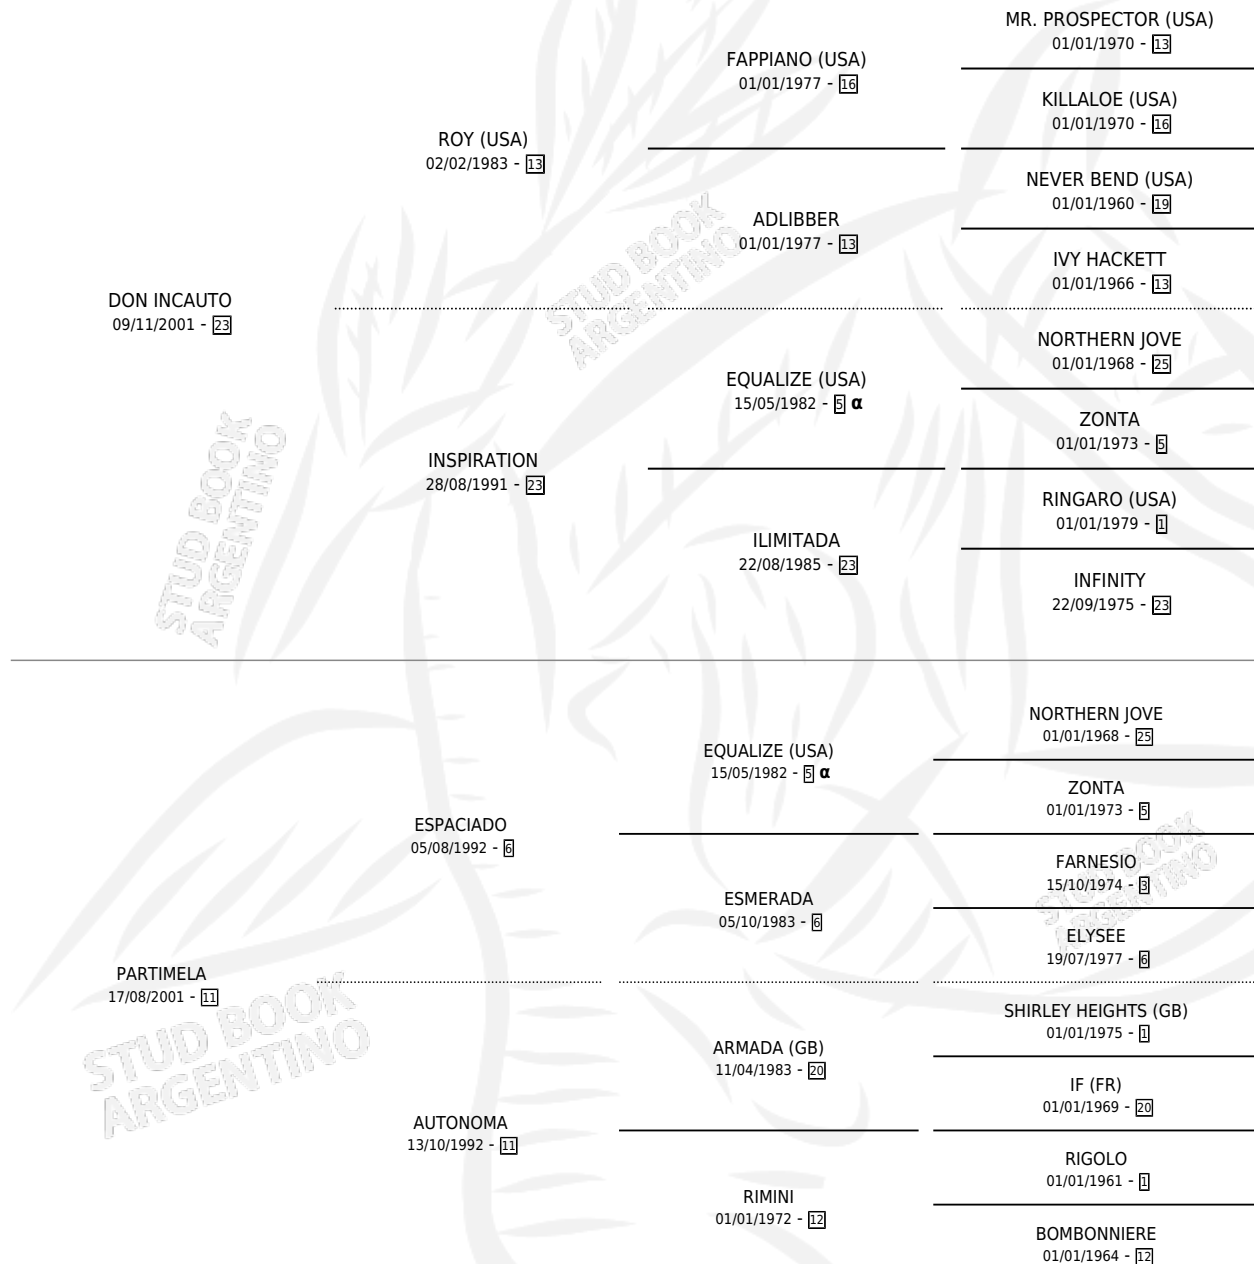

SEÑORA PARTIDA

por DON INCAUTO y PARTIMELA por ESPACIADO

Argentina · Hembra · Alazan · SP · 12/08/2013
Familia 11 · Volumen 41

ESTADO

TIPIFICACIÓN SANGUÍNEA	X
TIPIFICACIÓN POR ADN	✓
PASAPORTE	✓
IDENTIFICACIÓN POR MICROCHIP	✓
REPRODUCTOR	✓

Lugar de nacimiento: Vadarkblar

Criador: Vadarkblar

~

HIJOS

	MACHOS	HEMBRAS
1 NACIERON	1	0

SIN ACTUACIONES

PEDIGREE

INBREEDING : α

CAMPAÑA

Solo carreras oficiales de Argentina

POR EDAD

EDAD	CC	1°	2°	3°	4°	5°	NP	CLC	CLG	CLCG1	CLGG1	IMPORTE	GANANCIA / CC
2 AÑOS	1	0	0	0	0	0	1	0	0	0	0	\$0	\$0
3 AÑOS	12	0	2	0	2	0	8	0	0	0	0	\$124,200	\$10,350
4 AÑOS	16	1	5	3	1	2	4	0	0	0	0	\$347,688	\$21,731
5 AÑOS	10	2	0	1	1	0	6	0	0	0	0	\$253,800	\$25,380
6 AÑOS	3	0	0	0	0	0	3	0	0	0	0	\$0	\$0
TOTALES	42	3	7	4	4	2	22	0	0	0	0	\$725,688	\$17,278
%		7.1%	16.7%	9.5%	9.5%	4.8%	52.4%	0.0%	0.0%	0.0%	0.0%		

Ganadora de 3 carreras en La Plata - \$725,688, a los 4 y 5 años.

POR DISTANCIA

HIPODROMO	CC	1°	2°	3°	4°	5°	NP	CLC	CLG	CLCG1	CLGG1	IMPORTE
LA PLATA	41	3	7	4	4	2	21	0	0	0	0	\$725,688
1500 MTS	2	1	0	0	0	0	1	0	0	0	0	\$95,000
1200 MTS	11	0	1	2	2	1	5	0	0	0	0	\$99,716
1300 MTS	9	1	0	0	1	1	6	0	0	0	0	\$156,924
1000 MTS	6	0	1	1	0	0	4	0	0	0	0	\$50,274
1100 MTS	13	1	5	1	1	0	5	0	0	0	0	\$323,774
PALERMO	1	0	0	0	0	0	1	0	0	0	0	\$0
1600 MTS	1	0	0	0	0	0	1	0	0	0	0	\$0