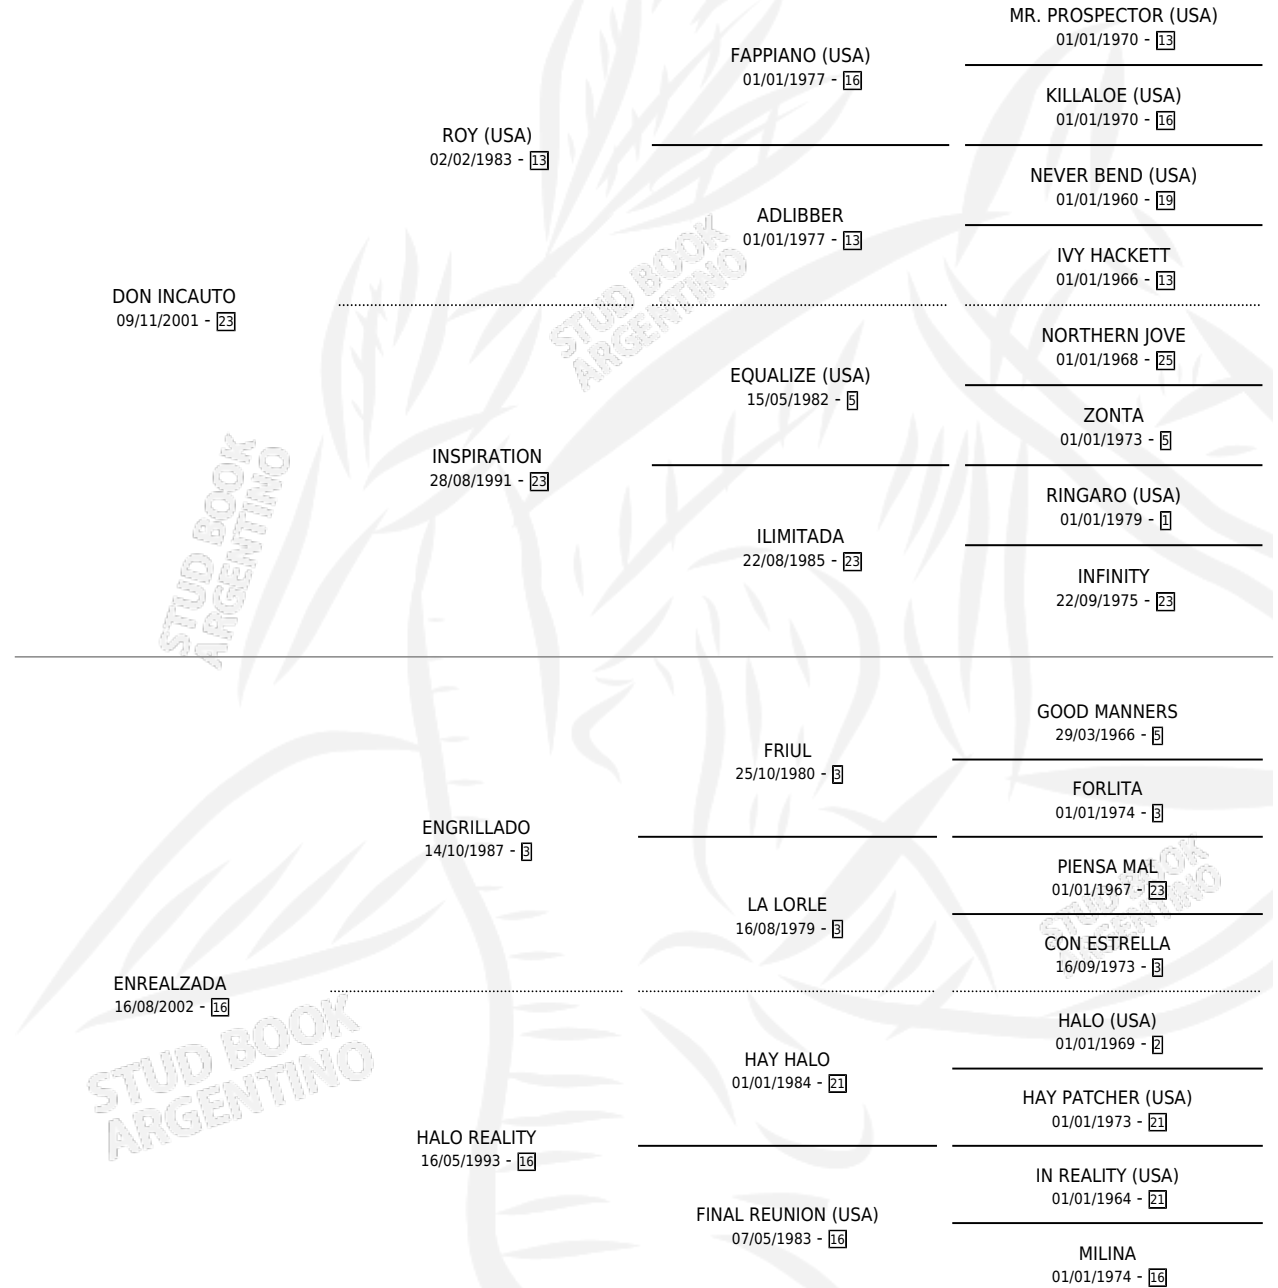

Lugar de nacimiento: Vadarkblar

Criador: Vadarkblar

~

HIJOS

	MACHOS	HEMBRAS
4 NACIERON	2	2
2 CORRIERON	1	1
2 GANARON	1	1
0 GANADORES CL	0 GANADORES GR	0 GANADORES G1

PEDIGREE

CAMPAÑA

Solo carreras oficiales de Argentina