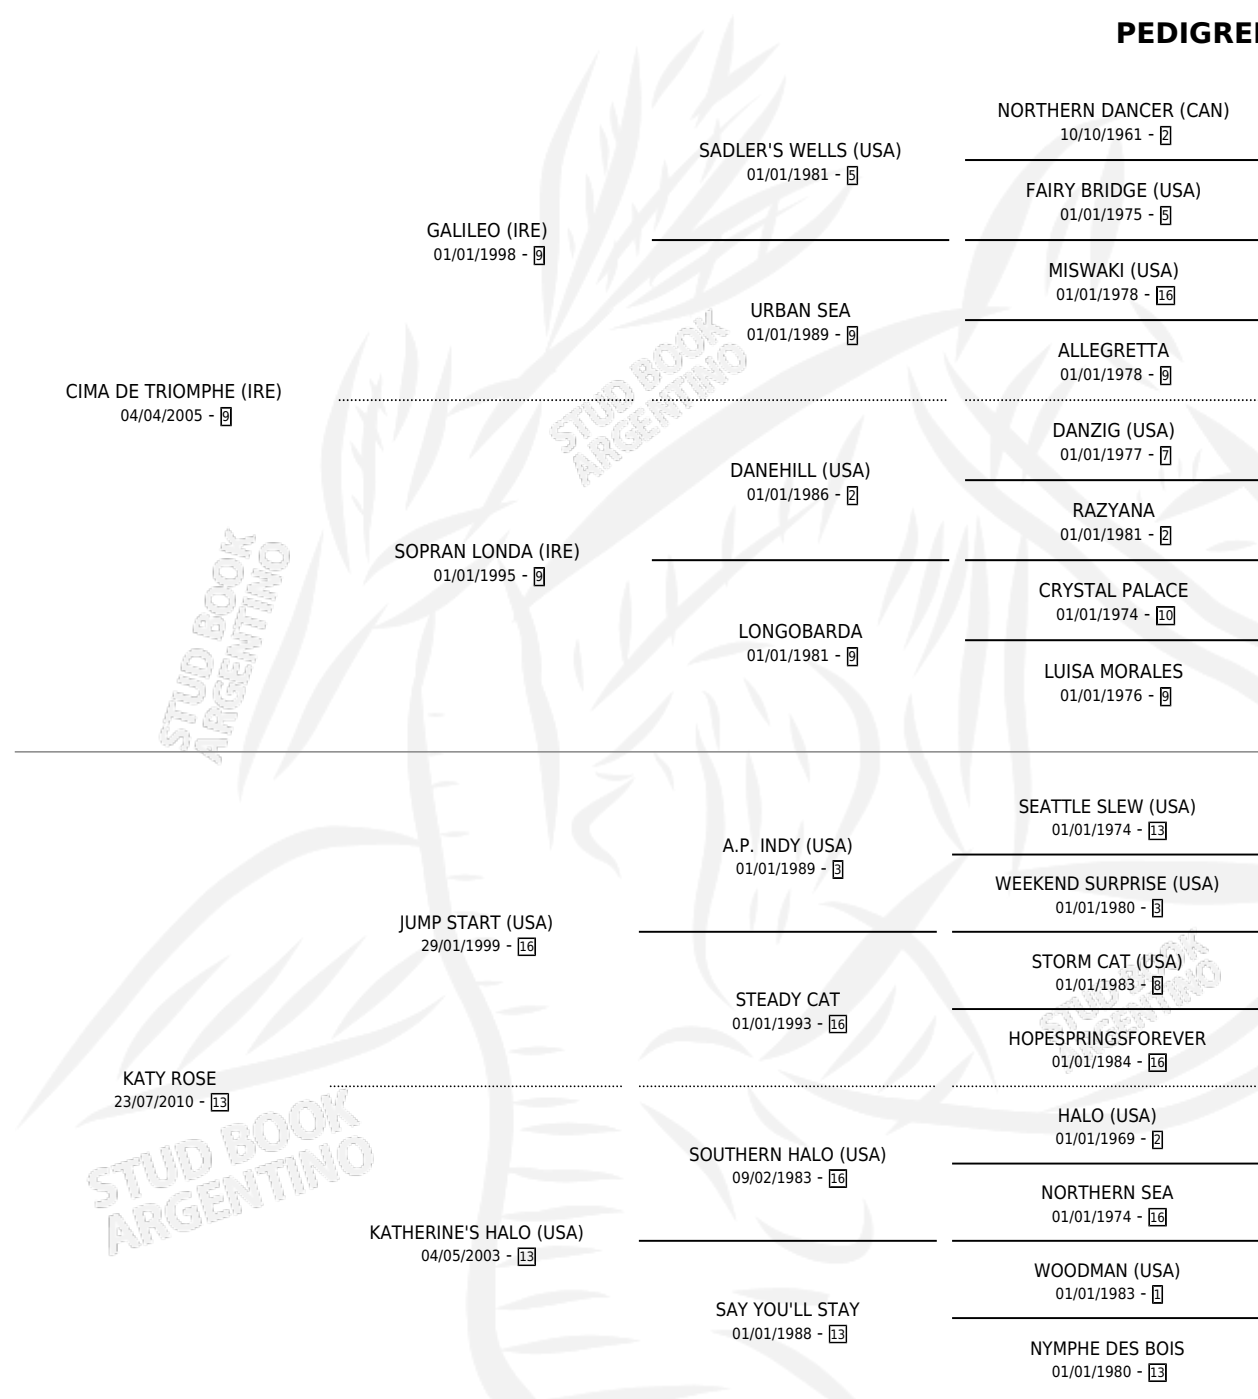

KENTUCKY ROSE

PEDIGREE

por CIMA DE TRIOMPHE (IRE) y KATY ROSE por JUMP START (USA)

Argentina · Hembra · Tordillo · SP · 17/07/2013
Familia 13 · Volumen 41

ESTADO

TIPIFICACIÓN SANGUÍNEA	X
TIPIFICACIÓN POR ADN	✓
PASAPORTE	✓
IDENTIFICACIÓN POR MICROCHIP	✓
REPRODUCTOR	✓

Lugar de nacimiento: Santa Ines
Criador: Santa Ines

HIJOS

	MACHOS	HEMBRAS
6 NACIERON	4	2
3 CORRIERON	1	2
3 GANARON	1	2
0 GANADORES CL	0 GANADORES GR	0 GANADORES G1

CAMPAÑA

Solo carreras oficiales de Argentina