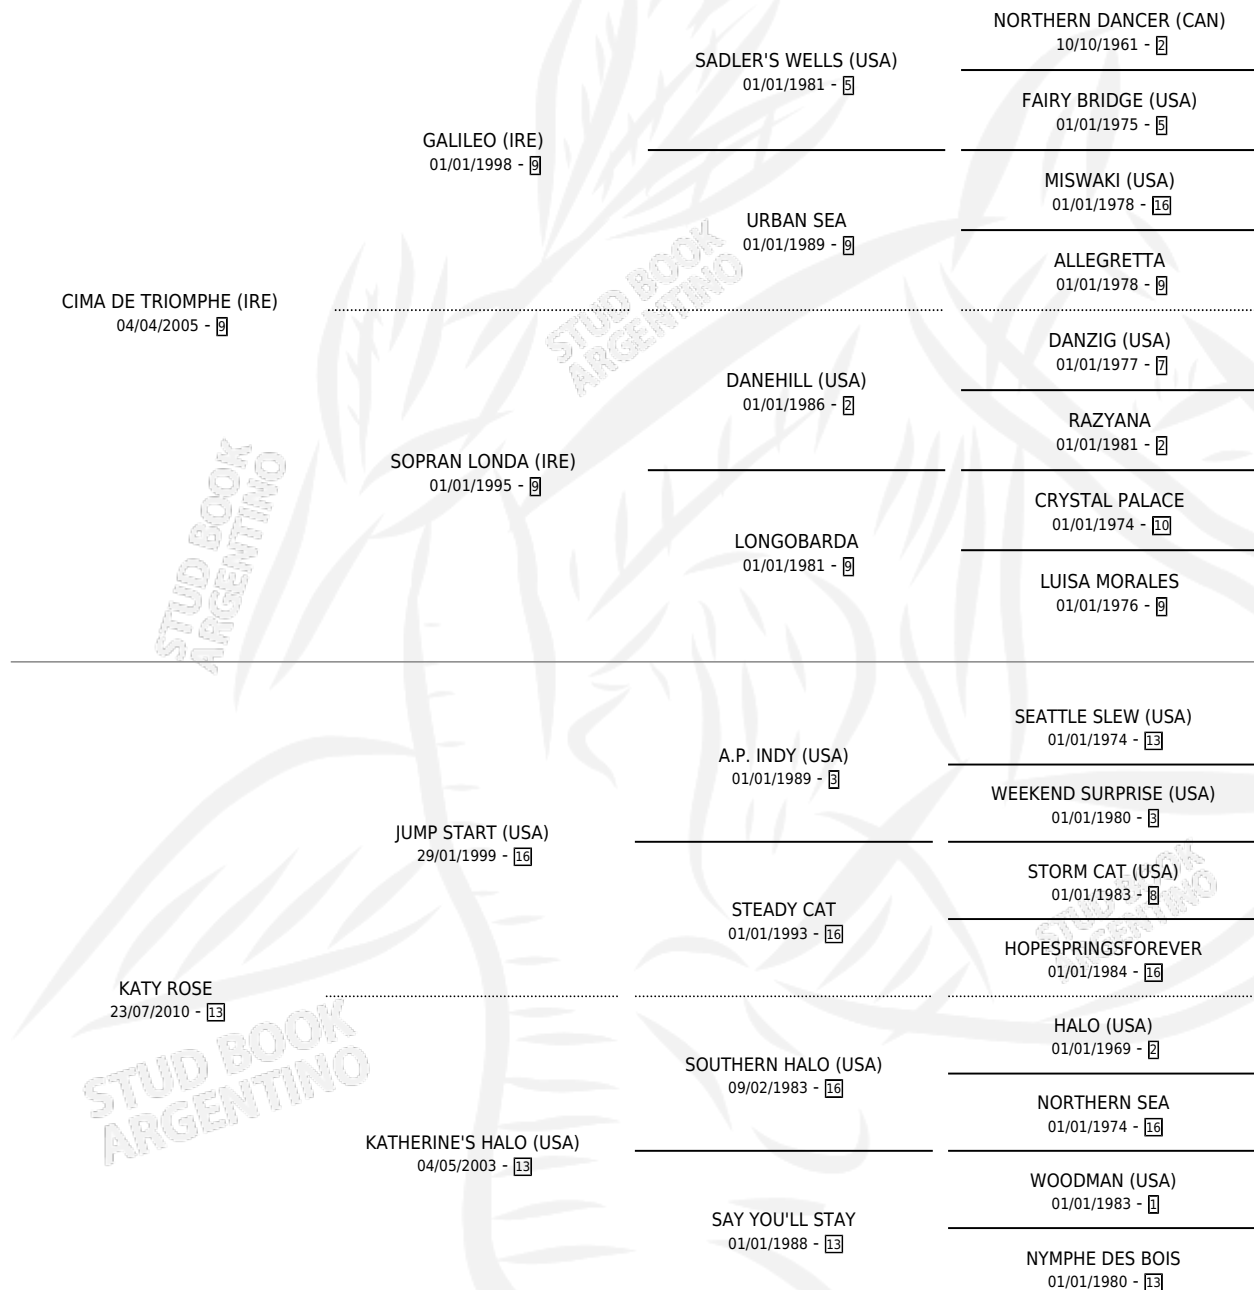

KENTUCKY ROSE

por CIMA DE TRIOMPHE (IRE) y KATY ROSE por JUMP START (USA)

Argentina · Hembra · Tordillo · SP · 17/07/2013
Familia 13 · Volumen 41

ESTADO

TIPIFICACIÓN SANGUÍNEA	X
TIPIFICACIÓN POR ADN	✓
PASAPORTE	✓
IDENTIFICACIÓN POR MICROCHIP	✓
REPRODUCTOR	✓

Lugar de nacimiento: Santa Ines
Criador: Santa Ines

~

HIJOS

	MACHOS	HEMBRAS
6 NACIERON	4	2
3 CORRIERON	1	2
3 GANARON	1	2

0	0	0
GANADORES CL	GANADORES GR	GANADORES G1

PEDIGREE