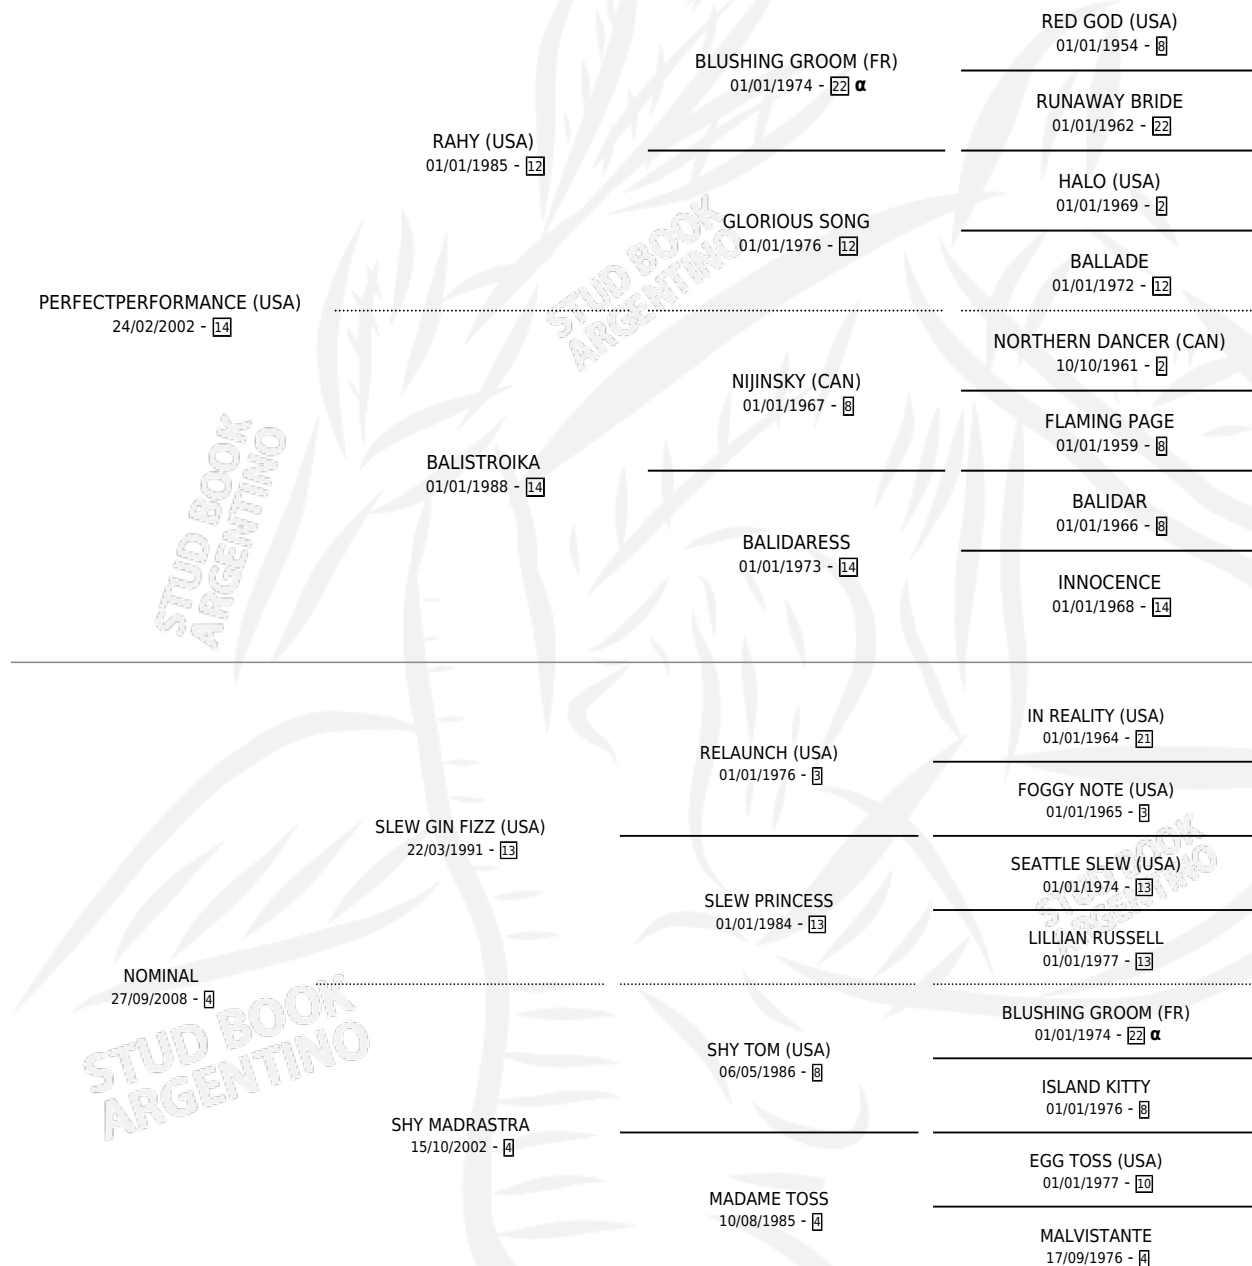

MENTOL

por **PERFECTPERFORMANCE (USA)** y **NOMINAL** por **SLEW GIN FIZZ (USA)**

Argentina · Macho · Zaino · SP · 15/08/2013
Familia 4-b · Volumen 41

ESTADO

TIPIFICACIÓN SANGUÍNEA	X
TIPIFICACIÓN POR ADN	✓
PASAPORTE	✓
IDENTIFICACIÓN POR MICROCHIP	✓
REPRODUCTOR	X

Lugar de nacimiento: Santa Victoria
Criador: Haras Santa Victoria S.A.

PEDIGREE

INBREEDING : α

CAMPAÑA

Solo carreras oficiales de Argentina

POR EDAD

EDAD	CC	1°	2°	3°	4°	5°	NP	CLC	CLG	CLCG1	CLGG1	IMPORTE	GANANCIA / CC
3 AÑOS	3	0	0	0	0	0	3	0	0	0	0	\$0	\$0
4 AÑOS	6	0	0	0	0	0	6	0	0	0	0	\$0	\$0
5 AÑOS	2	0	0	0	0	0	2	0	0	0	0	\$0	\$0
TOTALES	11	0	0	0	0	0	11	0	0	0	0	\$0	\$0
%		0.0%	0.0%	0.0%	0.0%	0.0%	100%	0.0%	0.0%	0.0%	0.0%		