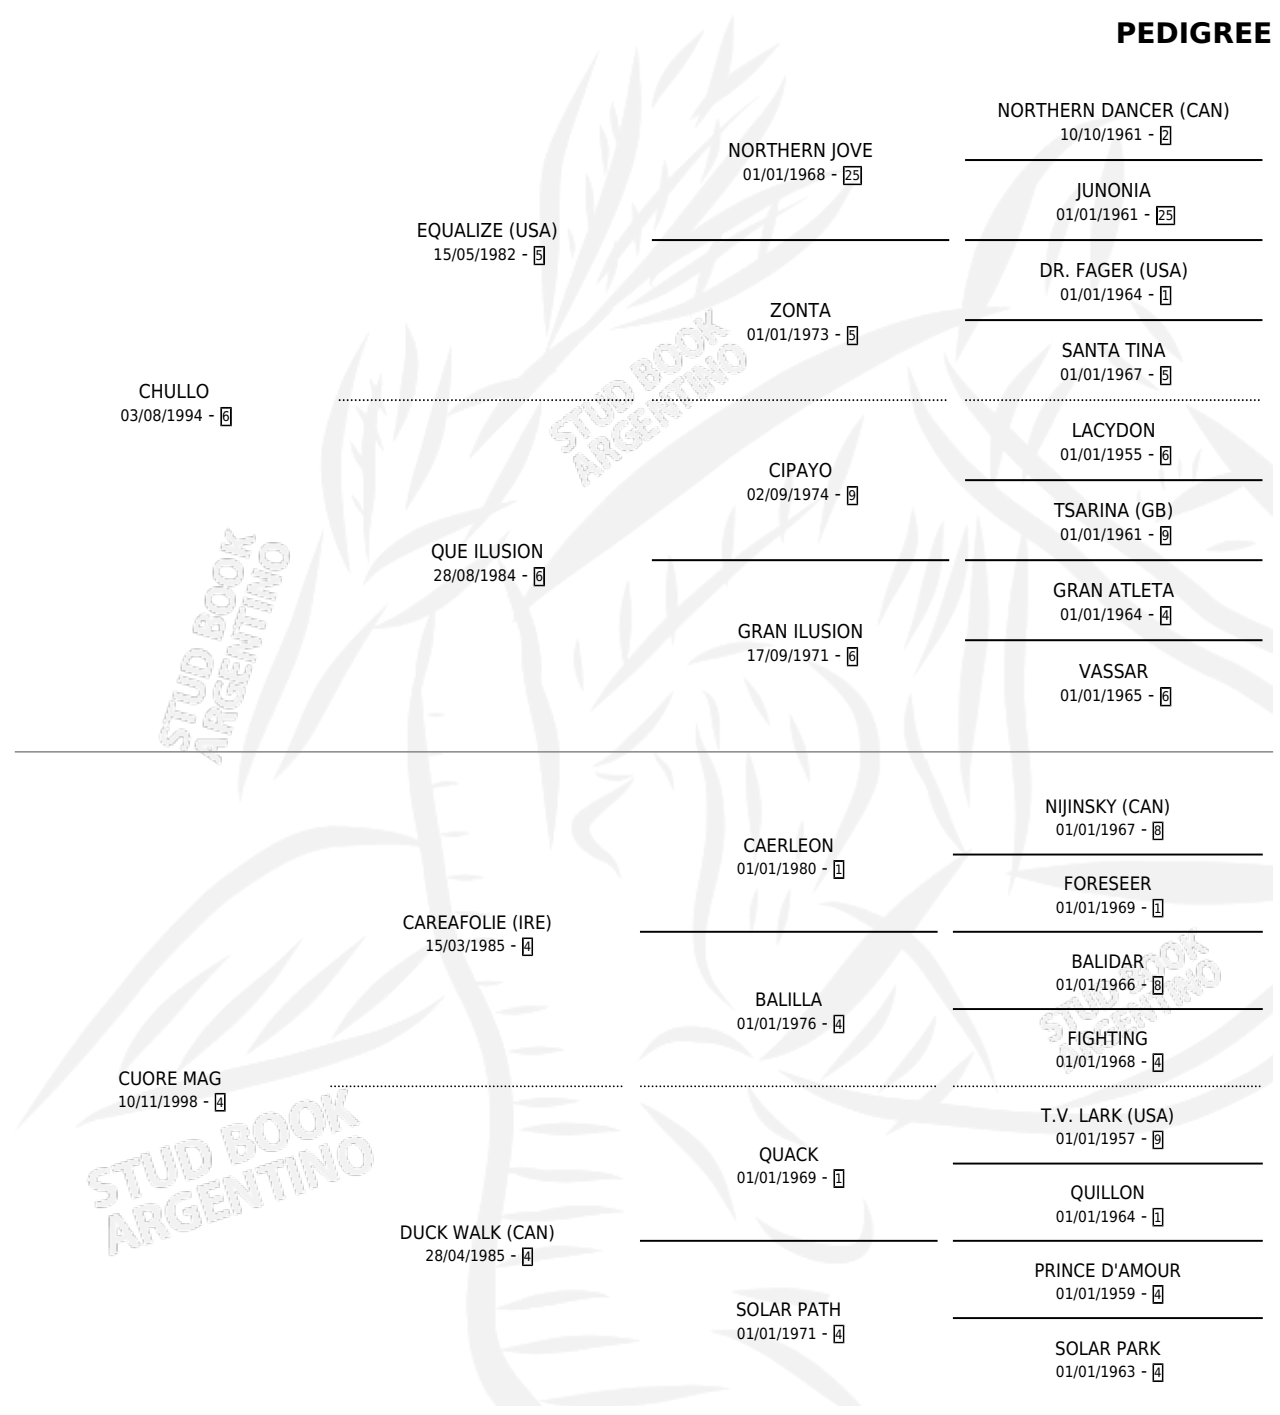

CORONADA PAULINE

por CHULLO y CUORE MAG por CAREAFOLIE (IRE)

Argentina · Hembra · Zaino · SP · 12/08/2013

Familia 4-j · Volumen 41

ESTADO

TIPIFICACIÓN SANGUÍNEA	X
TIPIFICACIÓN POR ADN	✓
PASAPORTE	✓
IDENTIFICACIÓN POR MICROCHIP	✓
REPRODUCTOR	✓

Lugar de nacimiento: Costa Del Rio

Criador: Tames Daniel Eduardo

PEDIGREE

CAMPAÑA

Solo carreras oficiales de Argentina

POR EDAD

EDAD	CC	1°	2°	3°	4°	5°	NP	CLC	CLG	CLCG1	CLGG1	IMPORTE	GANANCIA / CC
3 AÑOS	1	0	0	0	0	0	1	0	0	0	0	\$0	\$0
5 AÑOS	5	0	0	1	0	0	4	0	0	0	0	\$10,400	\$2,080
TOTALES	6	0	0	1	0	0	5	0	0	0	0	\$10,400	\$1,733
%		0.0%	0.0%	16.7%	0.0%	0.0%	83.3%	0.0%	0.0%	0.0%	0.0%		