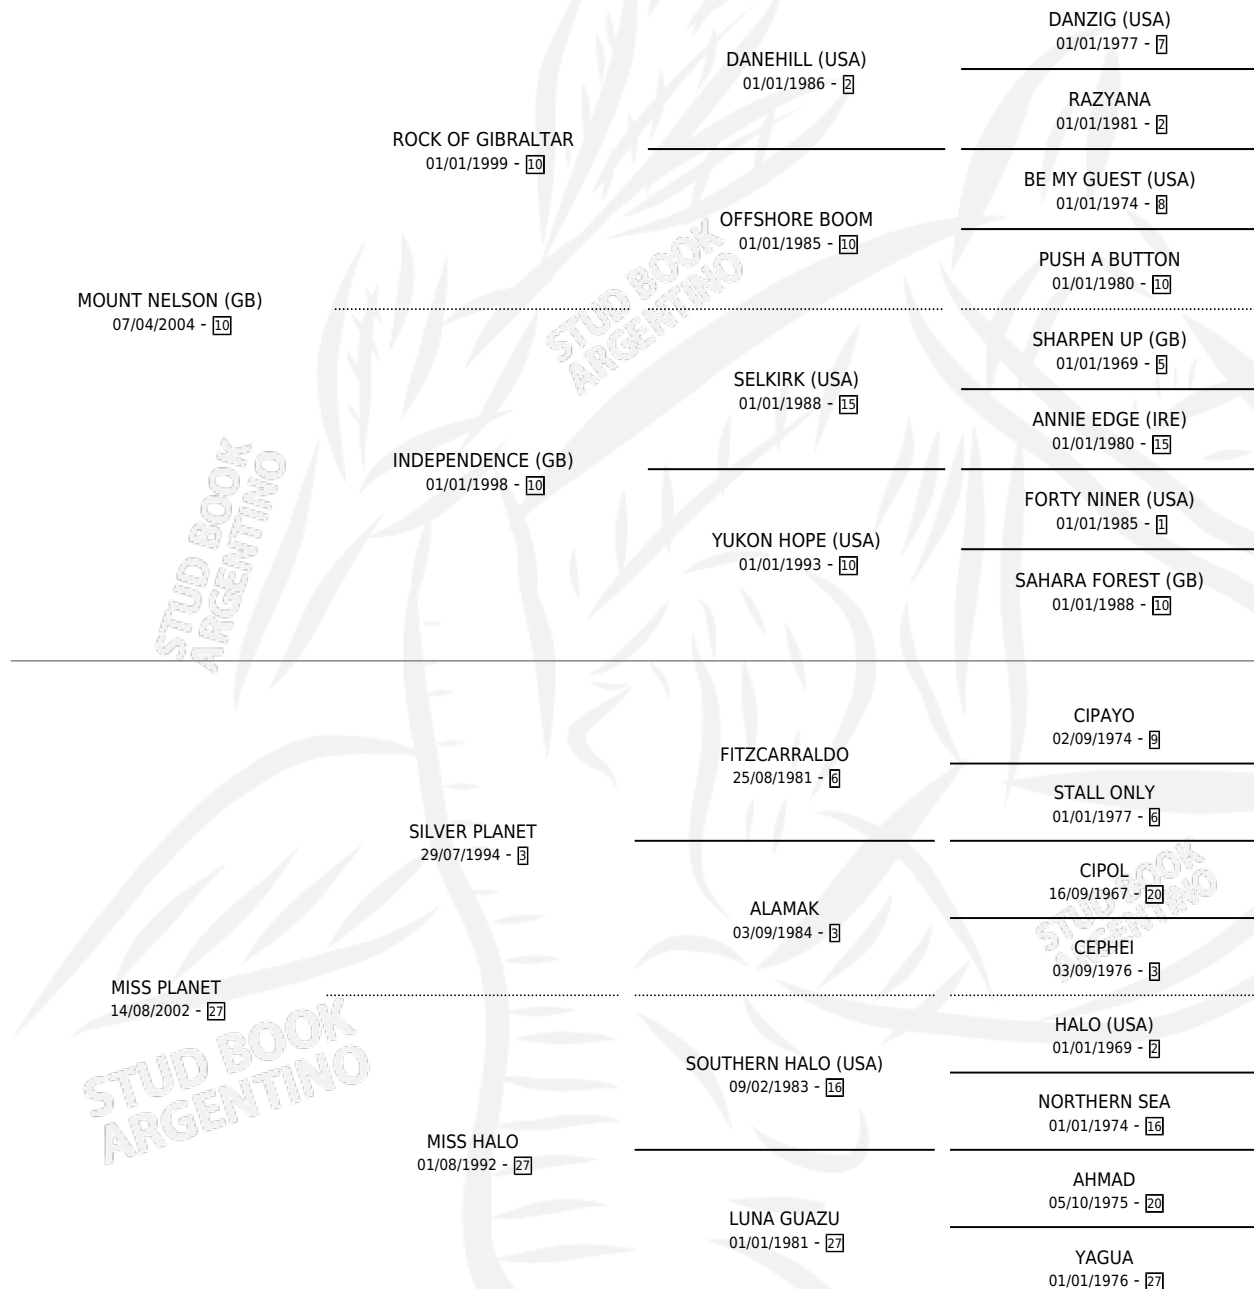

IZA

por **MOUNT NELSON (GB)** y **MISS PLANET** por **SILVER PLANET**

Argentina · Hembra · Zaino · SP · 17/08/2013
Familia 27-a · Volumen 41

ESTADO

TIPIFICACIÓN SANGUÍNEA	X
TIPIFICACIÓN POR ADN	✓
PASAPORTE	✓
IDENTIFICACIÓN POR MICROCHIP	✓
REPRODUCTOR	✓

Lugar de nacimiento: Rodeo Chico
Criador: Rodeo Chico

~

HIJOS

	MACHOS	HEMBRAS
5 NACIERON	3	2
2 CORRIERON	0	2
2 GANARON	0	2

1	0	0
GANADORES CL	GANADORES GR	GANADORES G1

PEDIGREE

CAMPAÑA

Solo carreras oficiales de Argentina