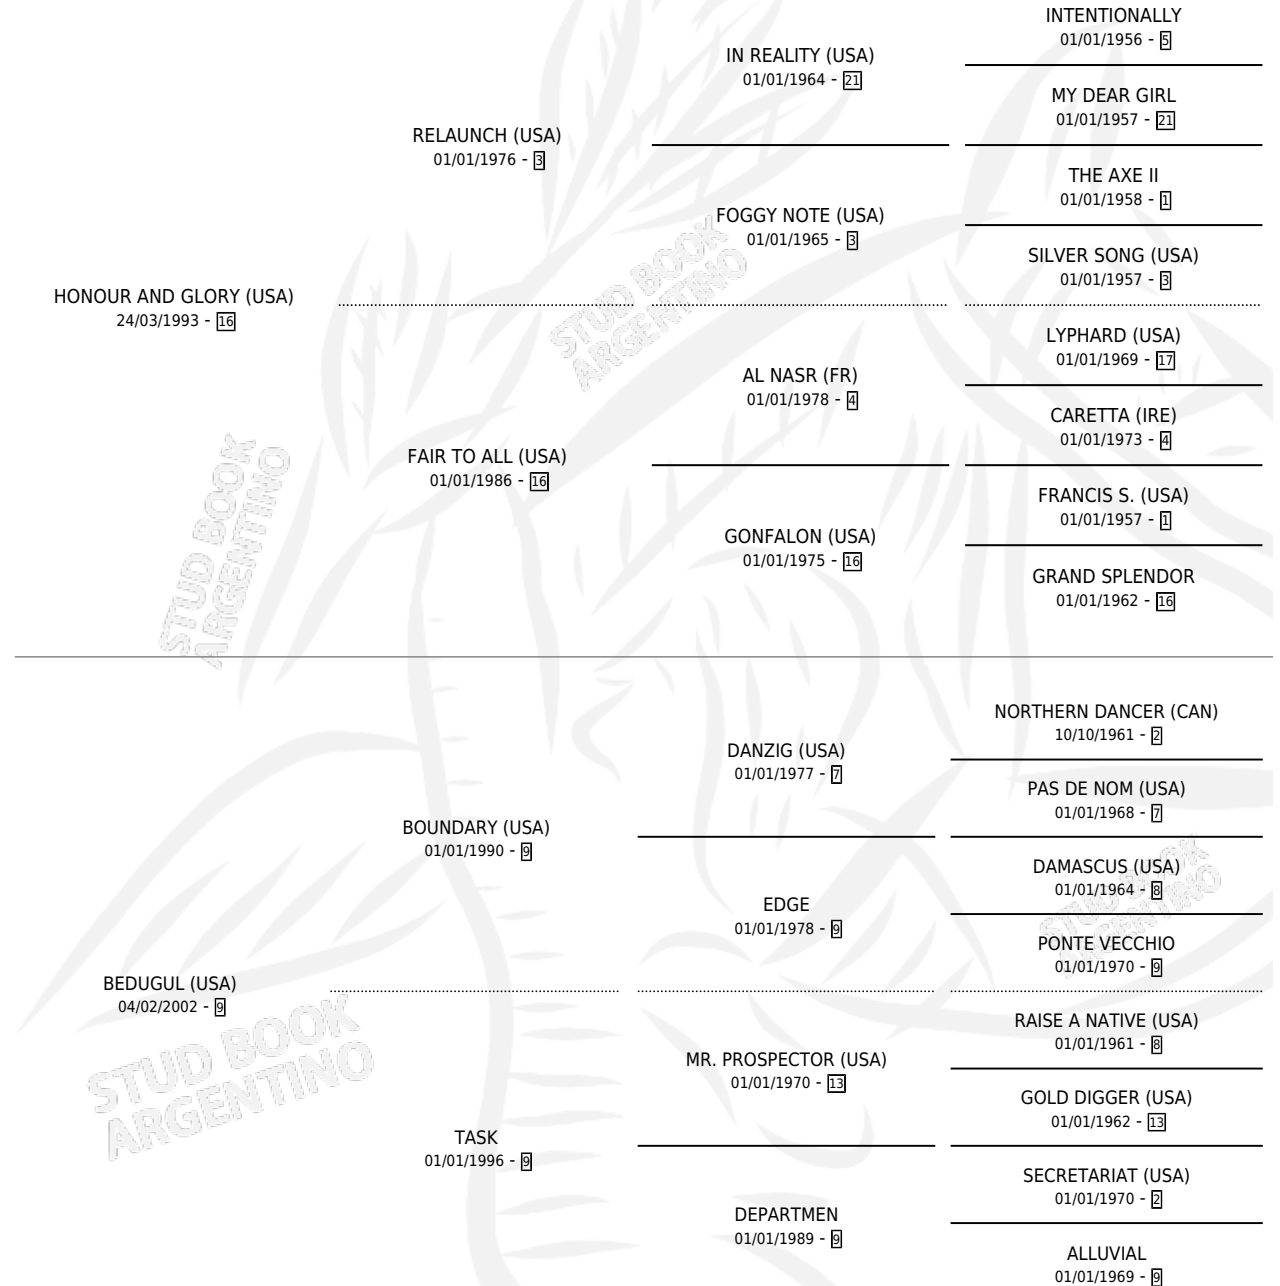

CANCHA LLENA

por HONOUR AND GLORY (USA) y BEDUGUL (USA) por BOUNDARY (USA)

Argentina · Hembra · Zaino · SP · 05/08/2013
Familia 9-f · Volumen 41

ESTADO

TIPIFICACIÓN SANGUÍNEA	X
TIPIFICACIÓN POR ADN	✓
PASAPORTE	✓
IDENTIFICACIÓN POR MICROCHIP	✓
REPRODUCTOR	✓

Lugar de nacimiento: Don Arcangel
Criador: Don Arcangel

~

HIJOS

	MACHOS	HEMBRAS
5 NACIERON	4	1
1 CORRIERON	0	1
1 GANARON	0	1
0 GANADORES CL	0 GANADORES GR	0 GANADORES G1

PEDIGREE

CAMPAÑA

Solo carreras oficiales de Argentina