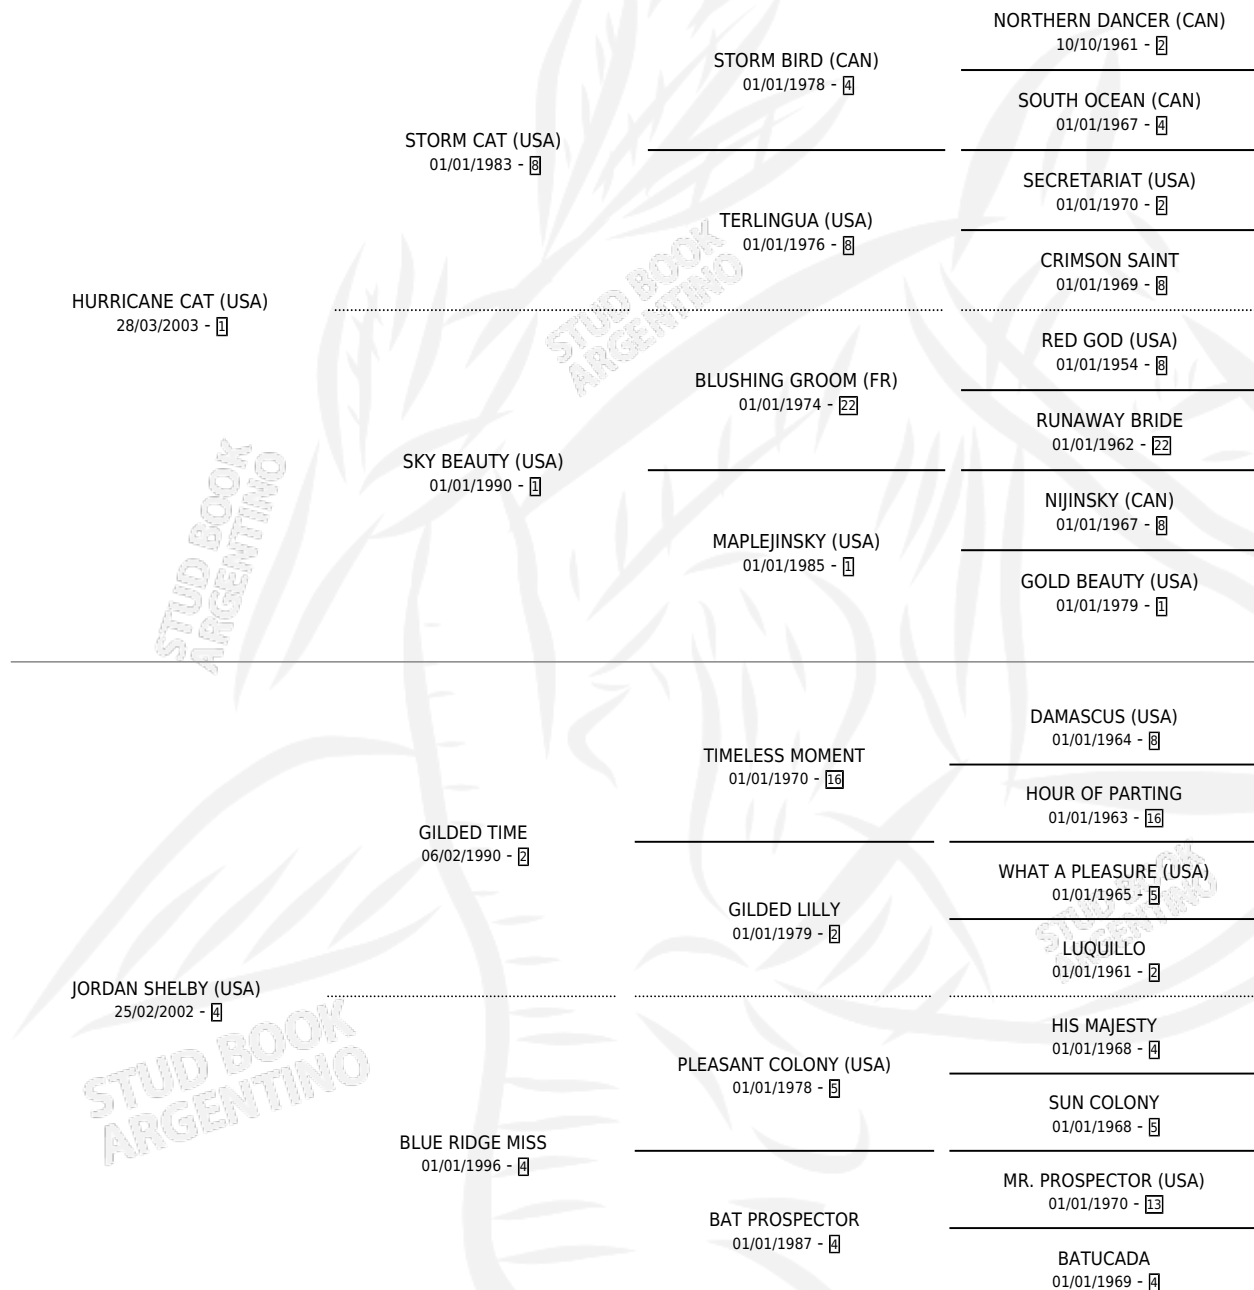

JORDY

por **HURRICANE CAT (USA)** y **JORDAN SHELBY (USA)** por **GILDED TIME**

Argentina · Hembra · Alazan · SP · 26/07/2013
Familia 4-m · Volumen 41

ESTADO

TIPIFICACIÓN SANGUÍNEA	X
TIPIFICACIÓN POR ADN	✓
PASAPORTE	✓
IDENTIFICACIÓN POR MICROCHIP	✓
REPRODUCTOR	X

Lugar de nacimiento: El Mallin
Criador: El Mallin

PEDIGREE