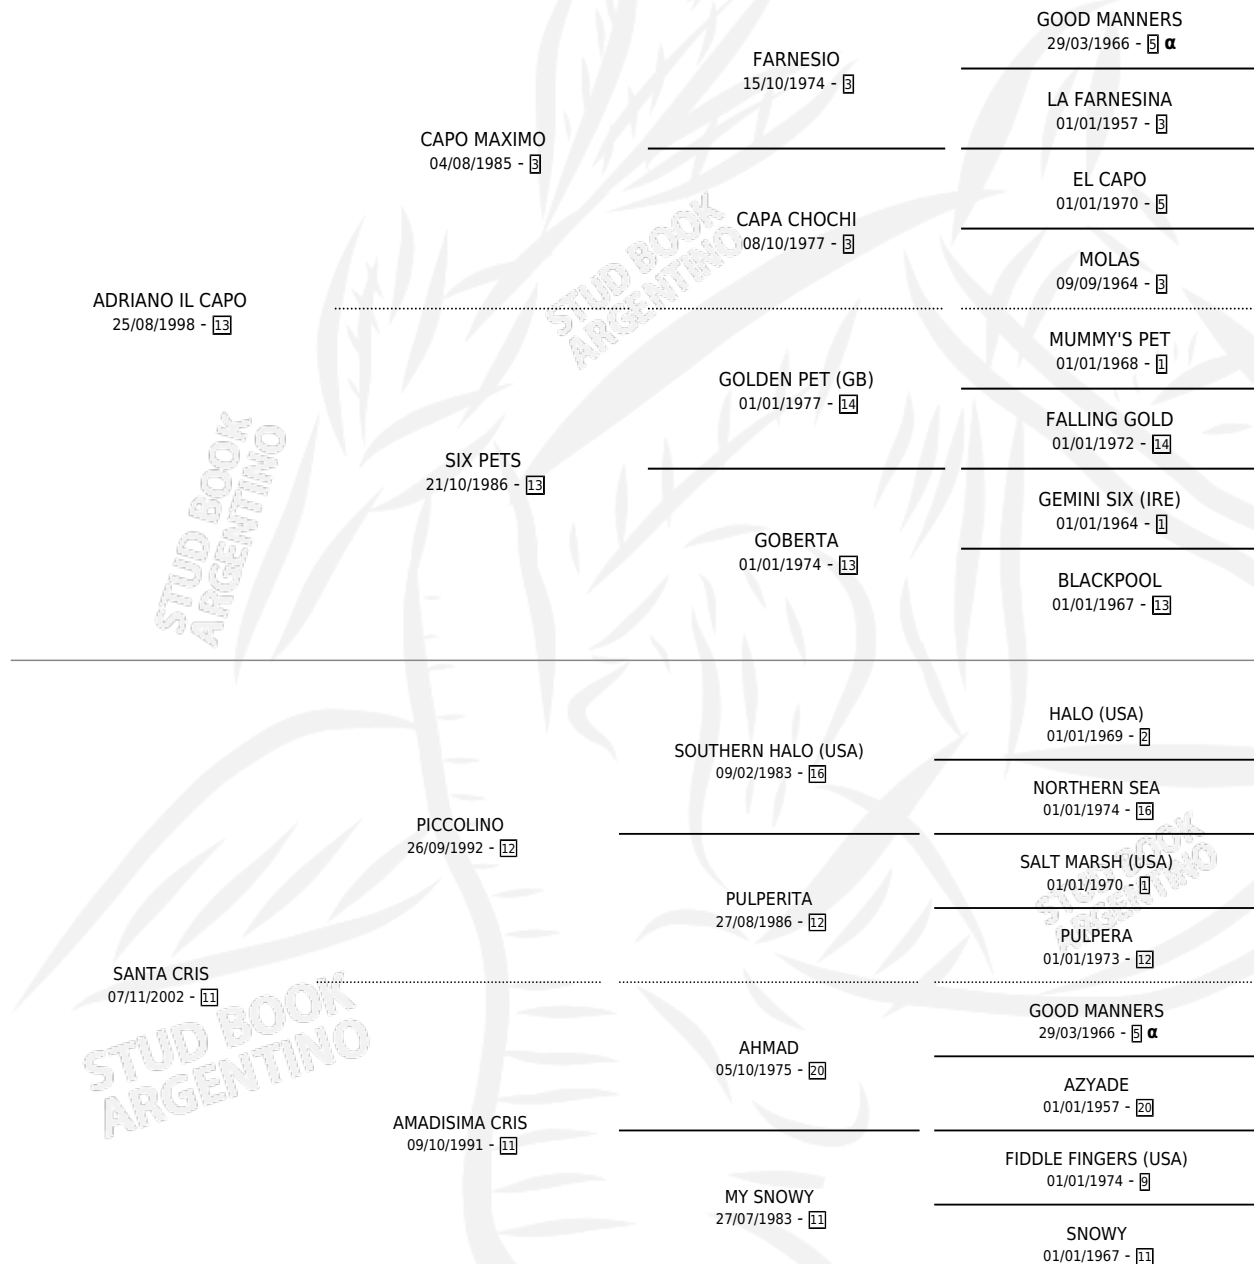

LUKAKU

por **ADRIANO IL CAPO** y **SANTA CRIS** por **PICCOLINO**

Argentina · Macho · Zaino · SP · 13/08/2013
Familia 11-c · Volumen 41

ESTADO

TIPIFICACIÓN SANGUÍNEA	X
TIPIFICACIÓN POR ADN	✓
PASAPORTE	✓
IDENTIFICACIÓN POR MICROCHIP	✓
REPRODUCTOR	X

Lugar de nacimiento: Los Mimbres

Criador: Los Mimbres S.R.L.

PEDIGREE

INBREEDING : α

LUKAKU

Datos oficiales del Stud Book Argentino

Documento generado el 02/05/2026

studbook.org.ar