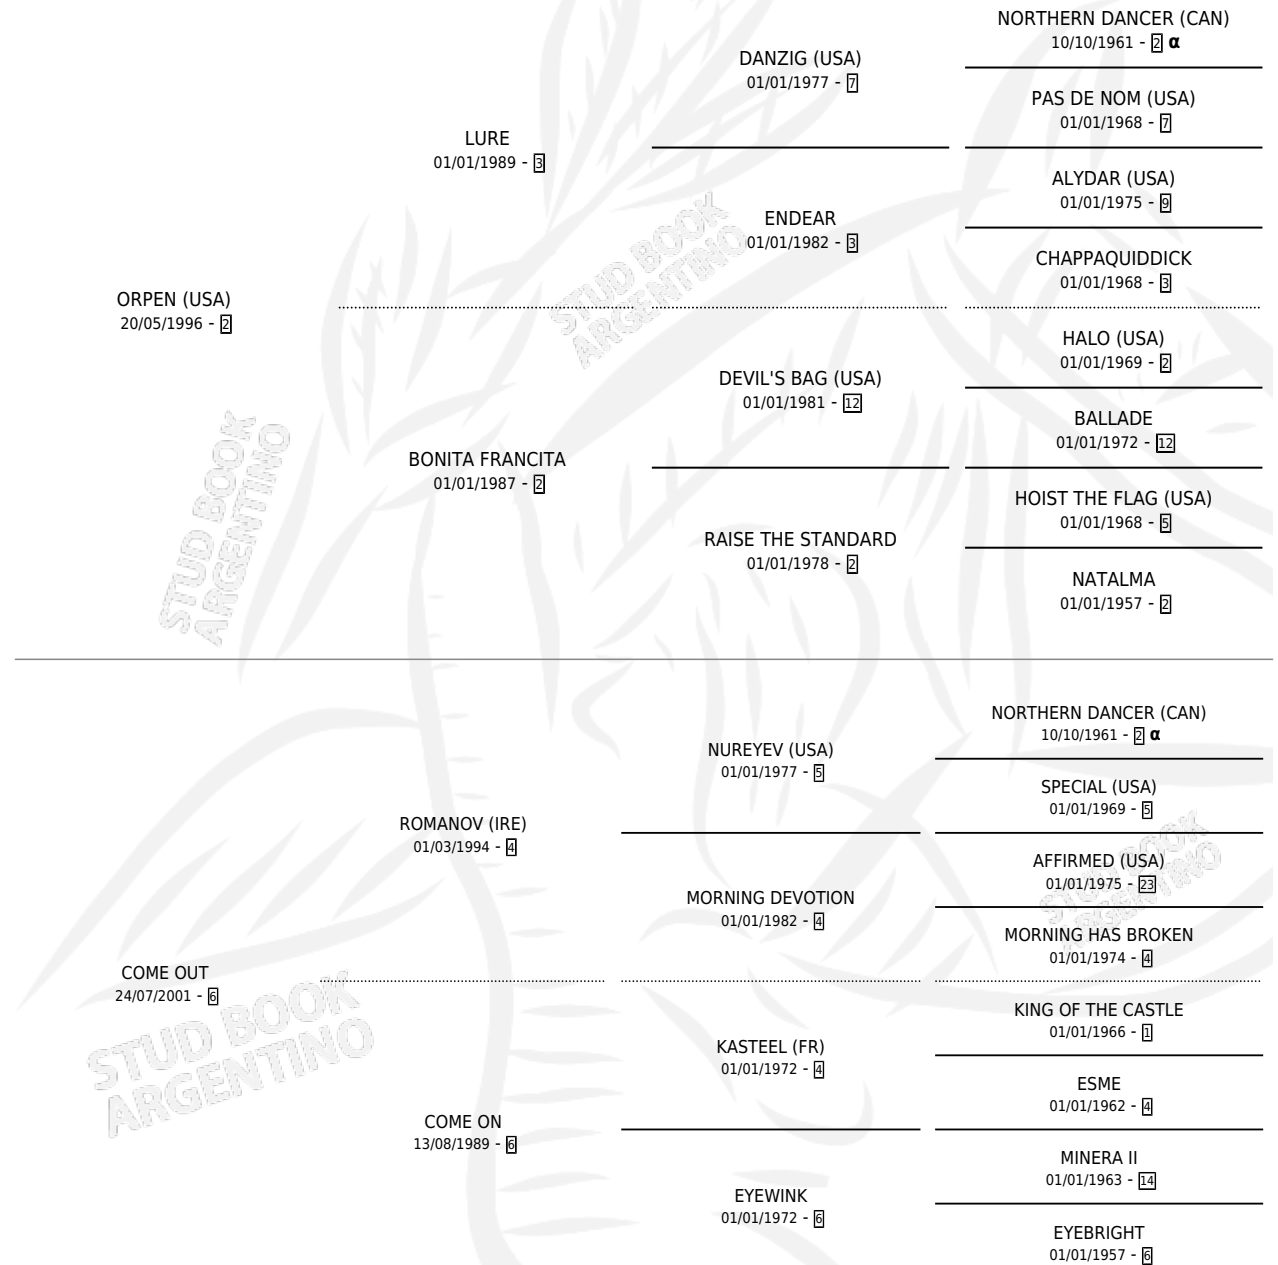

STAY HERE

por **ORPEN (USA)** y **COME OUT por ROMANOV (IRE)**

Argentina · Macho · Zaino · SP · 18/07/2013
Familia 6-f · Volumen 41

ESTADO

TIPIFICACIÓN SANGUÍNEA	X
TIPIFICACIÓN POR ADN	✓
PASAPORTE	✓
IDENTIFICACIÓN POR MICROCHIP	✓
REPRODUCTOR	X

Lugar de nacimiento: De La Pomme

Criador: De La Pomme

PEDIGREE

INBREEDING : α

CAMPAÑA

Solo carreras oficiales de Argentina

POR EDAD

EDAD	CC	1°	2°	3°	4°	5°	NP	CLC	CLG	CLCG1	CLGG1	IMPORTE	GANANCIA / CC
2 AÑOS	2	0	0	0	0	0	2	0	0	0	0	\$0	\$0
3 AÑOS	3	1	0	0	0	1	1	0	0	0	0	\$106,480	\$35,493
4 AÑOS	6	0	0	0	1	0	5	0	0	0	0	\$8,500	\$1,417
5 AÑOS	1	0	0	0	0	0	1	0	0	0	0	\$0	\$0
6 AÑOS	1	0	0	0	0	0	1	0	0	0	0	\$0	\$0
TOTALES	13	1	0	0	1	1	10	0	0	0	0	\$114,980	\$8,845
%		7.7%	0.0%	0.0%	7.7%	7.7%	76.9%	0.0%	0.0%	0.0%	0.0%		

Ganador en San Isidro - \$114,980, a los 3 años.

POR DISTANCIA

HIPODROMO	CC	1°	2°	3°	4°	5°	NP	CLC	CLG	CLCG1	CLGG1	IMPORTE
PALERMO	5	0	0	0	1	0	4	0	0	0	0	\$8,500
1000 MTS	2	0	0	0	0	0	2	0	0	0	0	\$0
1200 MTS	2	0	0	0	1	0	1	0	0	0	0	\$8,500
1400 MTS	1	0	0	0	0	0	1	0	0	0	0	\$0
SAN ISIDRO	7	1	0	0	0	0	6	0	0	0	0	\$93,600
1200 MTS	2	0	0	0	0	0	2	0	0	0	0	\$0
1300 MTS	1	0	0	0	0	0	1	0	0	0	0	\$0
1400 MTS	2	0	0	0	0	0	2	0	0	0	0	\$0
1600 MTS	2	1	0	0	0	0	1	0	0	0	0	\$93,600
LA PLATA	1	0	0	0	0	1	0	0	0	0	0	\$12,880
1600 MTS	1	0	0	0	0	1	0	0	0	0	0	\$12,880