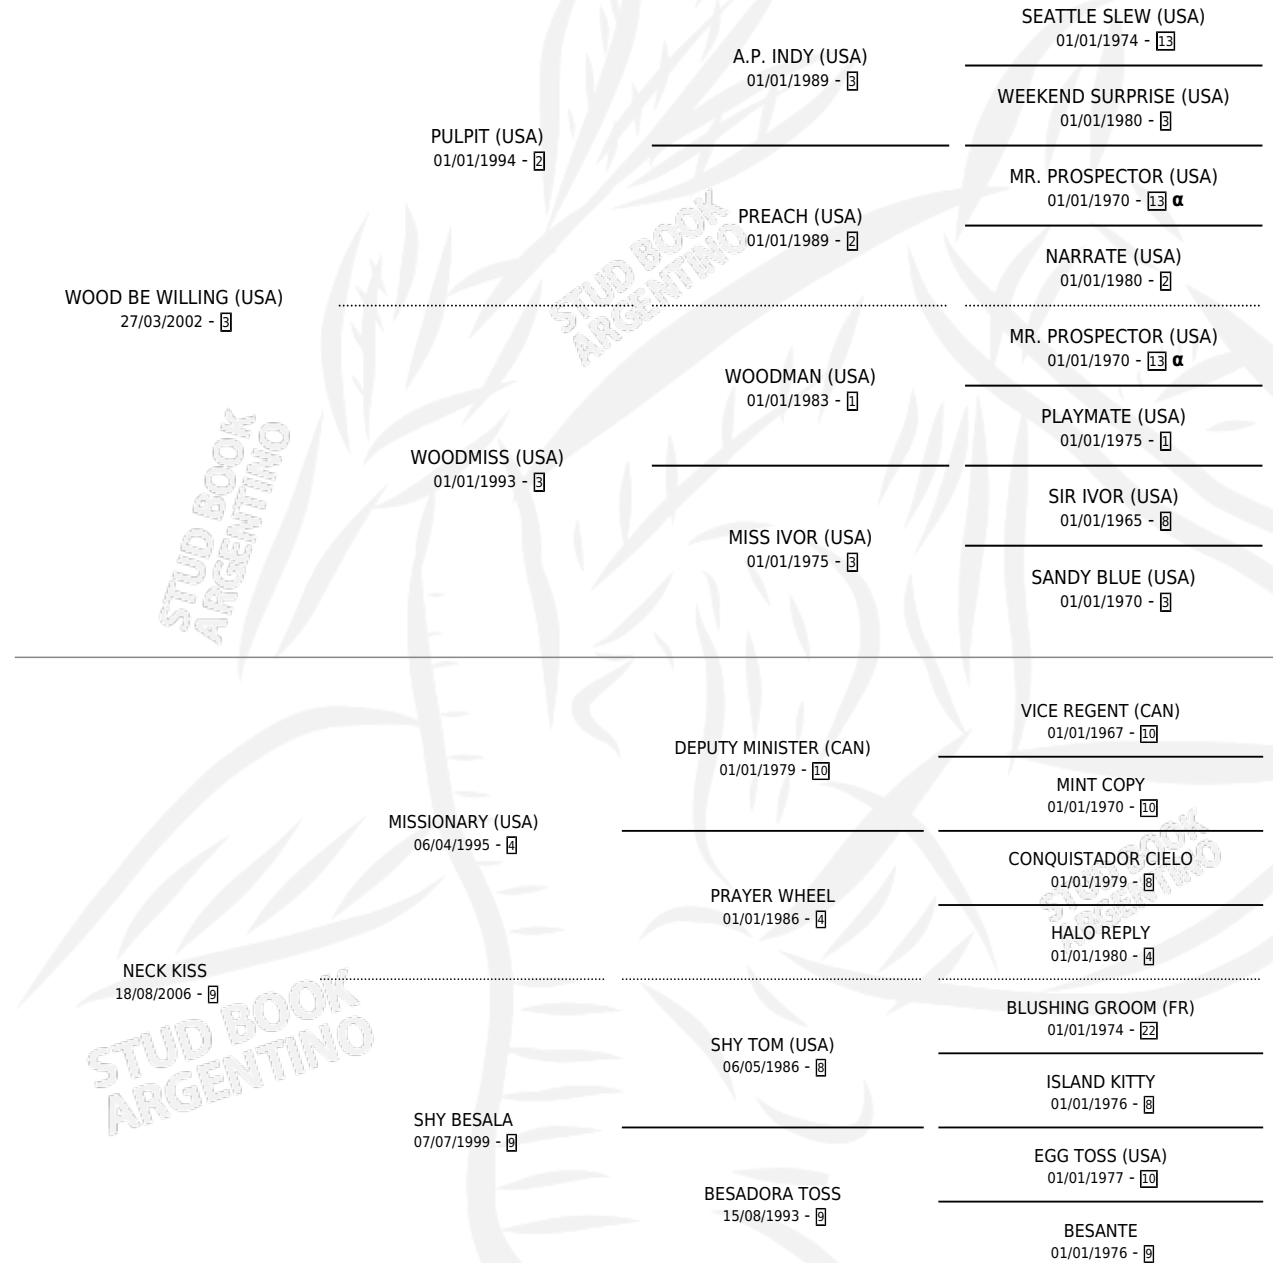

MACHO KISS

por **WOOD BE WILLING (USA)** y **NECK KISS** por **MISSIONARY (USA)**

Argentina · Macho · Alazan · SP · 31/07/2013
Familia 9-g · Volumen 41

ESTADO

TIPIFICACIÓN SANGUÍNEA	X
TIPIFICACIÓN POR ADN	✓
PASAPORTE	✓
IDENTIFICACIÓN POR MICROCHIP	✓
REPRODUCTOR	X

Lugar de nacimiento: El Elegido

Criador: El Elegido

PEDIGREE

INBREEDING : α

CAMPAÑA

Solo carreras oficiales de Argentina

POR EDAD

EDAD	CC	1°	2°	3°	4°	5°	NP	CLC	CLG	CLCG1	CLGG1	IMPORTE	GANANCIA / CC
5 AÑOS	3	0	1	2	0	0	0	0	0	0	0	\$71,250	\$23,750
TOTALES	3	0	1	2	0	0	0	0	0	0	0	\$71,250	\$23,750
%		0.0%	33.3%	66.7%	0.0%	0.0%	0.0%	0.0%	0.0%	0.0%	0.0%		