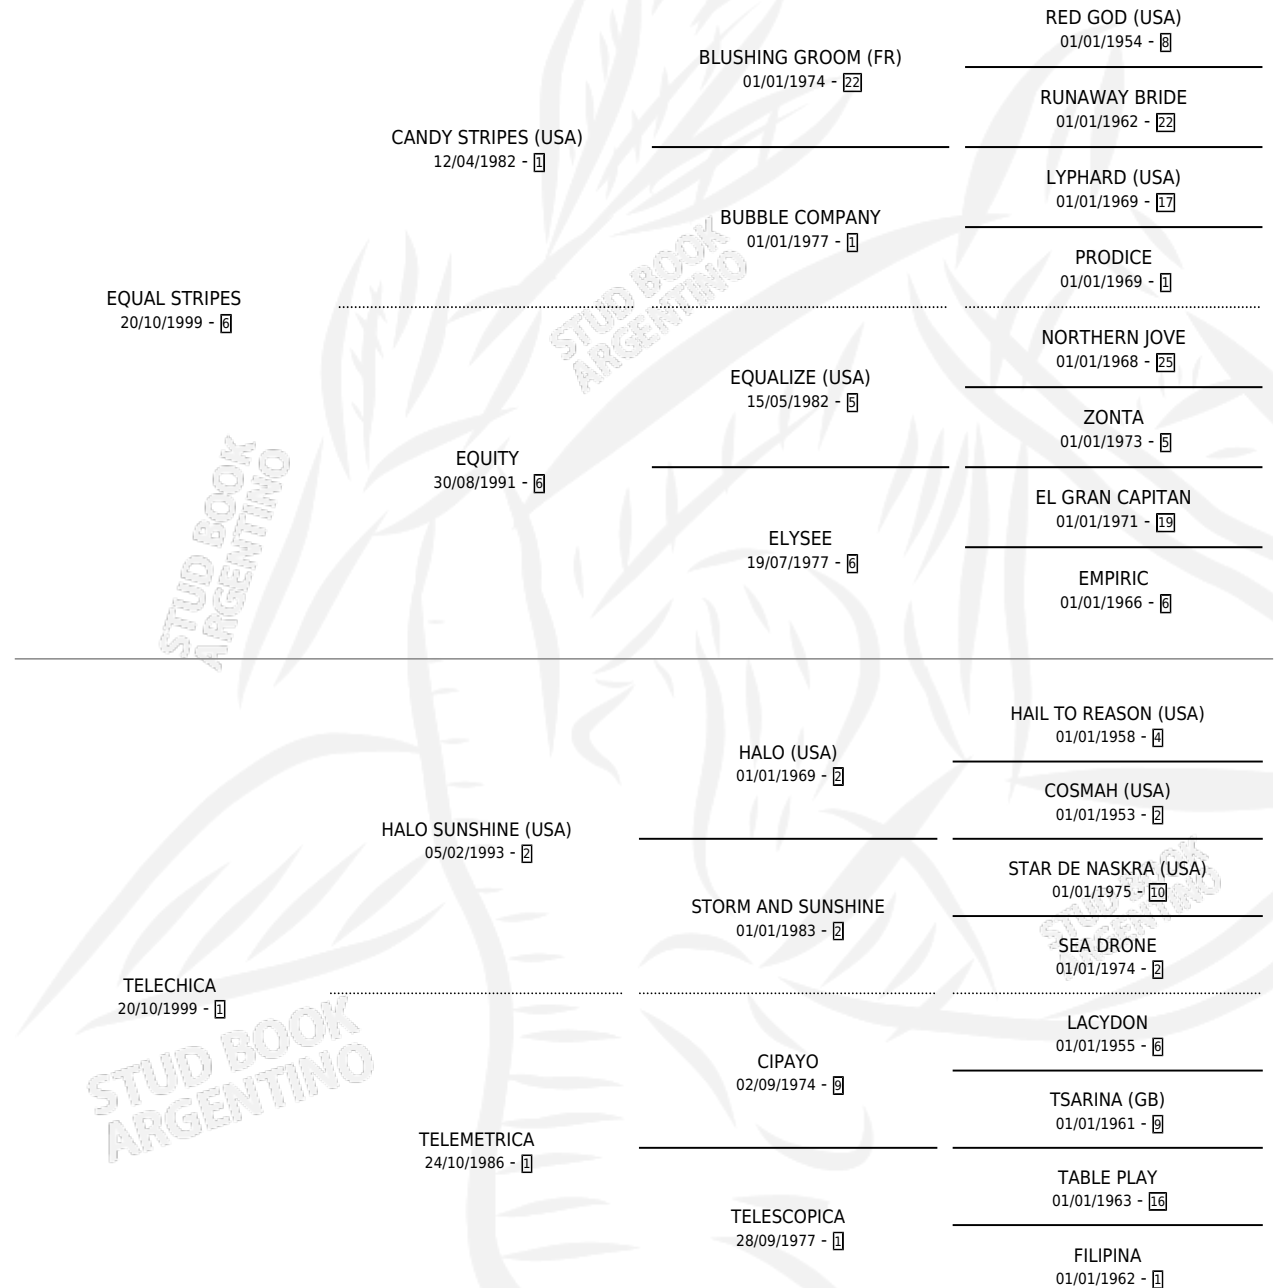

TECHNIC

por **EQUAL STRIPES** y **TELECHICA** por **HALO SUNSHINE**
(USA)

Argentina · Macho · Alazan · SP · 28/07/2013
Familia 1-s · Volumen 41

ESTADO

TIPIFICACIÓN SANGUÍNEA	X
TIPIFICACIÓN POR ADN	✓
PASAPORTE	✓
IDENTIFICACIÓN POR MICROCHIP	✓
REPRODUCTOR	X

Lugar de nacimiento: El Turf

Criador: El Turf

PEDIGREE

CAMPAÑA

Solo carreras oficiales de Argentina

POR EDAD

EDAD	CC	1°	2°	3°	4°	5°	NP	CLC	CLG	CLCG1	CLGG1	IMPORTE	GANANCIA / CC
4 AÑOS	1	0	0	0	0	0	1	0	0	0	0	\$0	\$0
5 AÑOS	4	0	0	0	1	2	1	0	0	0	0	\$19,450	\$4,863
6 AÑOS	2	0	0	0	0	0	2	0	0	0	0	\$0	\$0
TOTALES	7	0	0	0	1	2	4	0	0	0	0	\$19,450	\$2,779
%		0.0%	0.0%	0.0%	14.3%	28.6%	57.1%	0.0%	0.0%	0.0%	0.0%		