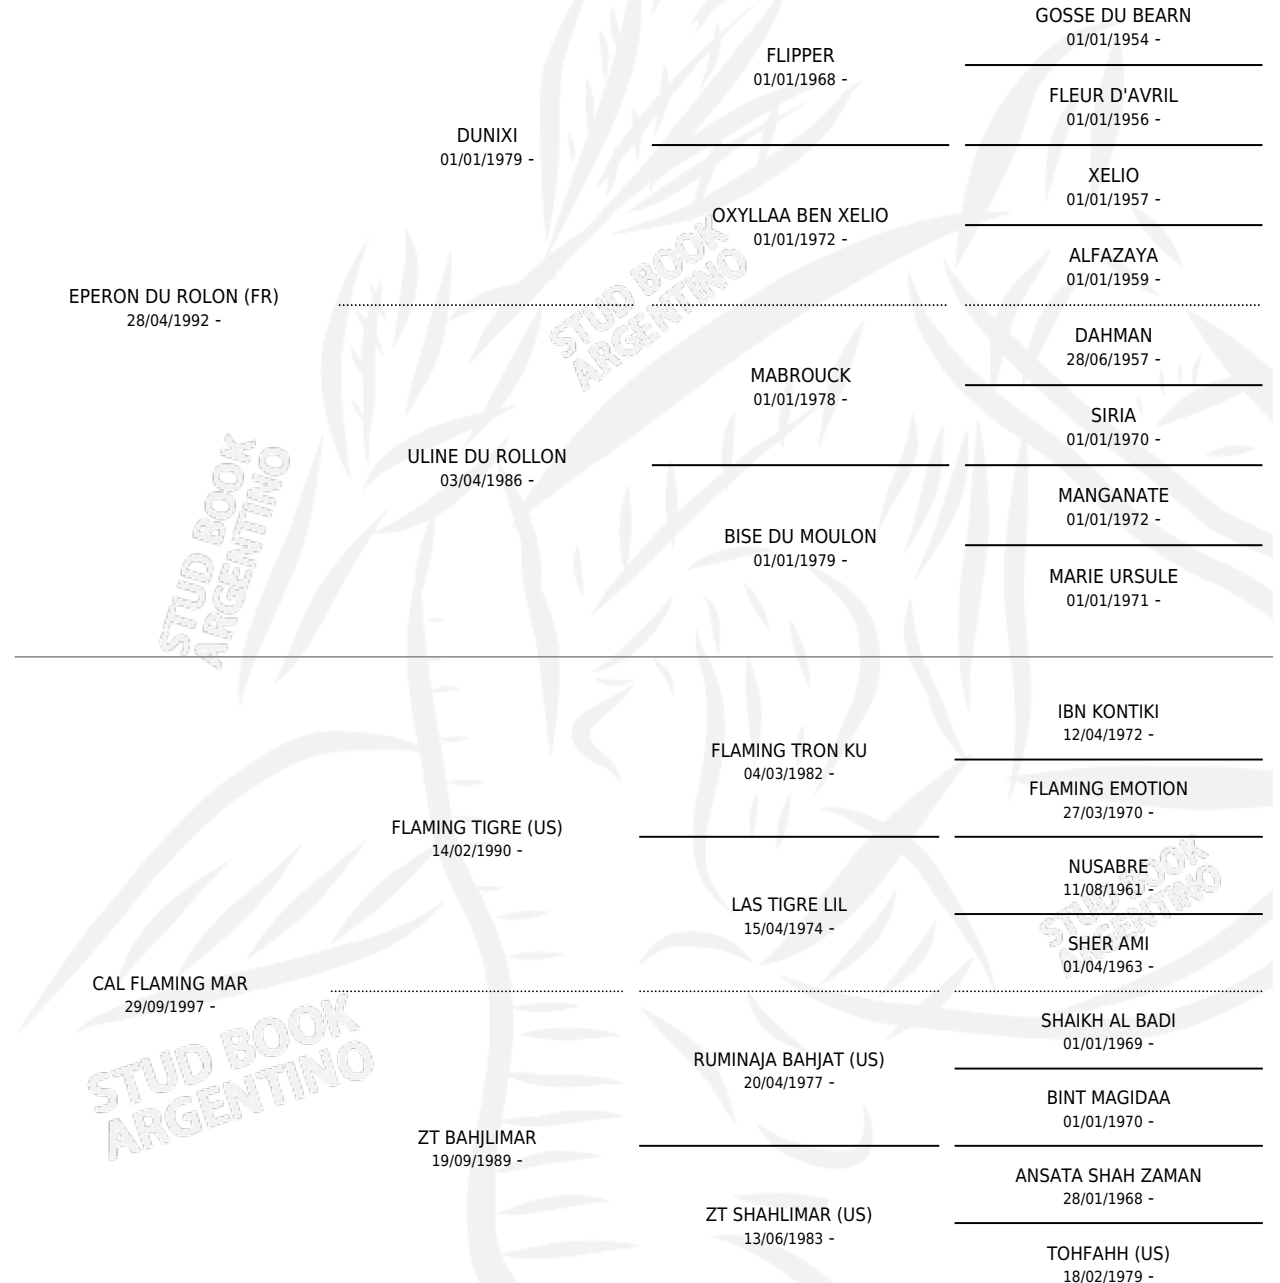

CAL MAR ROLON

por **EPERON DU ROLON (FR)** y **CAL FLAMING MAR** por **FLAMING TIGRE (US)**

Argentina · Macho · Alazan · AP · 23/07/2013
Familia · Volumen 41

ESTADO

TIPIFICACIÓN SANGUÍNEA	X
TIPIFICACIÓN POR ADN	✓
PASAPORTE	X
IDENTIFICACIÓN POR MICROCHIP	✓
REPRODUCTOR	X

Lugar de nacimiento: Cal Ramon

Criador: Serra Gerardo Francisco Juan y Serra Patricia

PEDIGREE

EXPORTACIÓN / IMPORTACIÓN

FECHA	MOVIMIENTO	PAÍS
06/12/2016	EXPORTADO	CHILE

CAL MAR ROLON

Datos oficiales del Stud Book Argentino