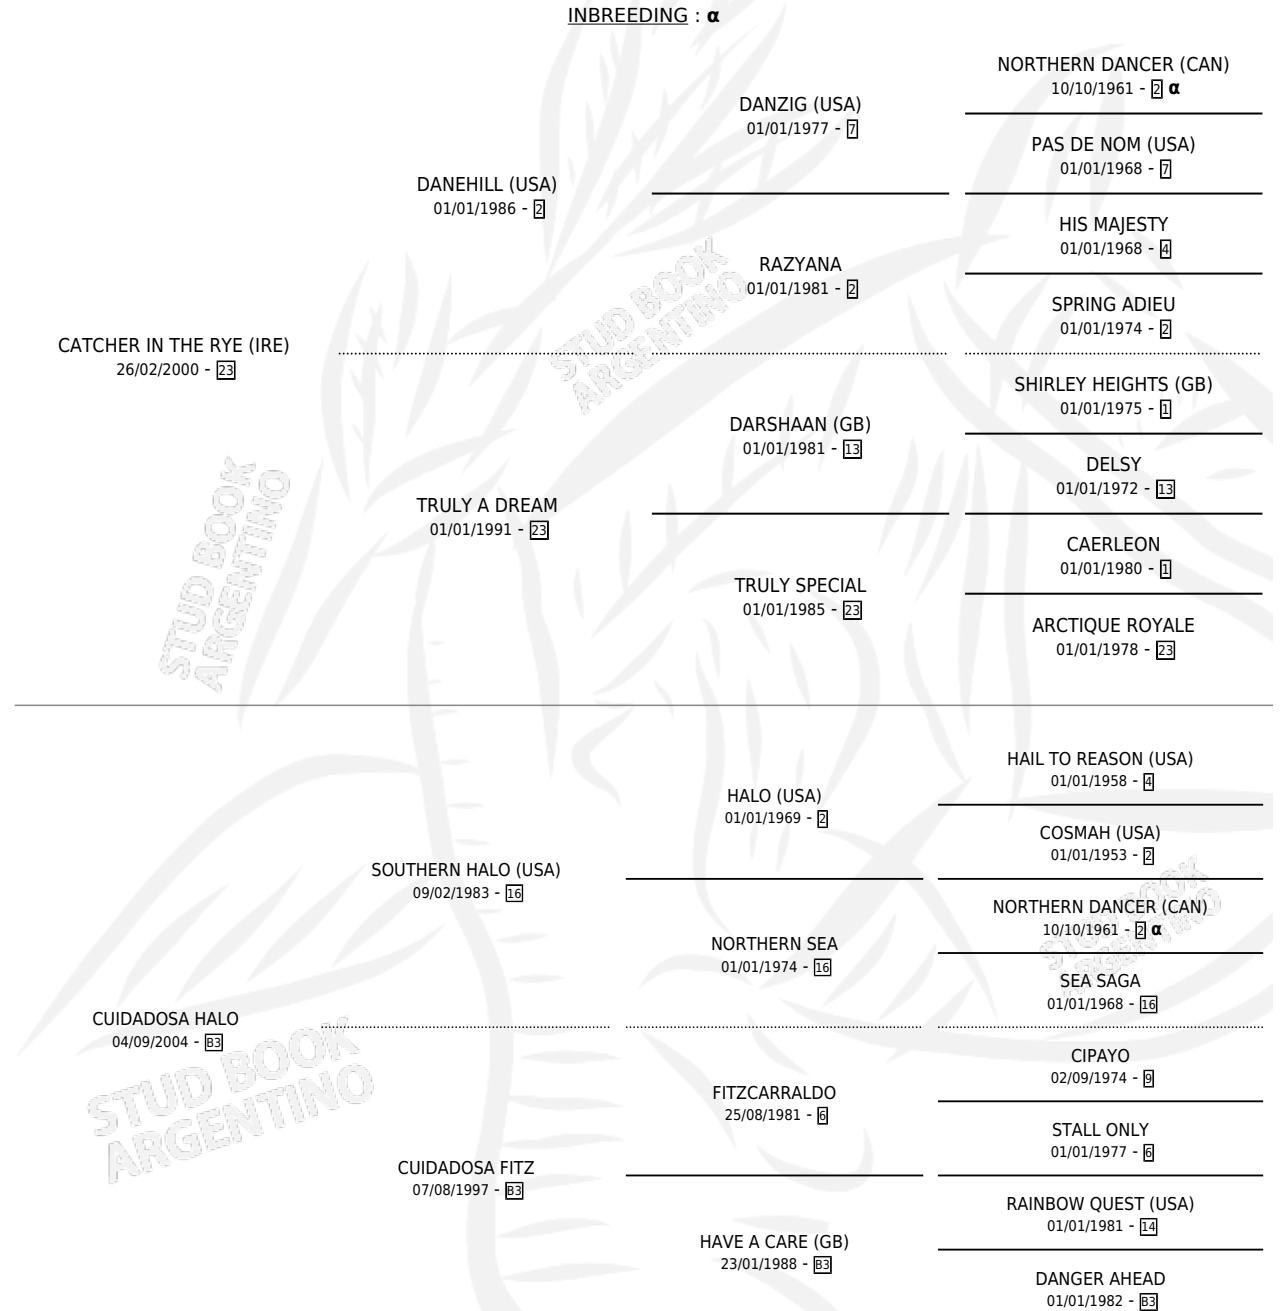

CUIDADOSO RYE

por **CATCHER IN THE RYE (IRE)** y **CUIDADOSA HALO** por **SOUTHERN HALO (USA)**

Argentina · Macho · Zaino · SP · 04/08/2013
Familia B3 · Volumen 41

ESTADO

TIPIFICACIÓN SANGUÍNEA	X
TIPIFICACIÓN POR ADN	✓
PASAPORTE	✓
IDENTIFICACIÓN POR MICROCHIP	✓
REPRODUCTOR	X

Lugar de nacimiento: Firmamento

Criador: Firmamento

PEDIGREE

INBREEDING : α

CAMPAÑA

Solo carreras oficiales de Argentina

POR EDAD

EDAD	CC	1°	2°	3°	4°	5°	NP	CLC	CLG	CLCG1	CLGG1	IMPORTE	GANANCIA / CC
3 AÑOS	2	0	0	0	0	0	2	0	0	0	0	\$0	\$0
4 AÑOS	6	1	1	0	1	2	1	0	0	0	0	\$191,350	\$31,892
5 AÑOS	4	2	0	1	0	1	0	1	0	0	0	\$243,350	\$60,838
TOTALES	12	3	1	1	1	3	3	1	0	0	0	\$434,700	\$36,225
%		25.0%	8.3%	8.3%	8.3%	25.0%	25.0%	8.3%	0.0%	0.0%	0.0%		

Ganador de 3 carreras en San Isidro y La Plata - \$434,700, a los 4 y 5 años, incluso 3ro Fin de Año (C).

POR DISTANCIA

HIPODROMO	CC	1°	2°	3°	4°	5°	NP	CLC	CLG	CLCG1	CLGG1	IMPORTE
SAN ISIDRO	6	2	1	0	0	2	1	0	0	0	0	\$249,350
2000 MTS	6	2	1	0	0	2	1	0	0	0	0	\$249,350
LA PLATA	2	1	0	1	0	0	0	0	0	0	0	\$162,100
2000 MTS	1	0	0	1	0	0	0	0	0	0	0	\$54,000
1600 MTS	1	1	0	0	0	0	0	0	0	0	0	\$108,100
PALERMO	4	0	0	0	1	1	2	0	0	0	0	\$23,250
2000 MTS	1	0	0	0	1	0	0	0	0	0	0	\$16,000
1600 MTS	3	0	0	0	0	1	2	0	0	0	0	\$7,250