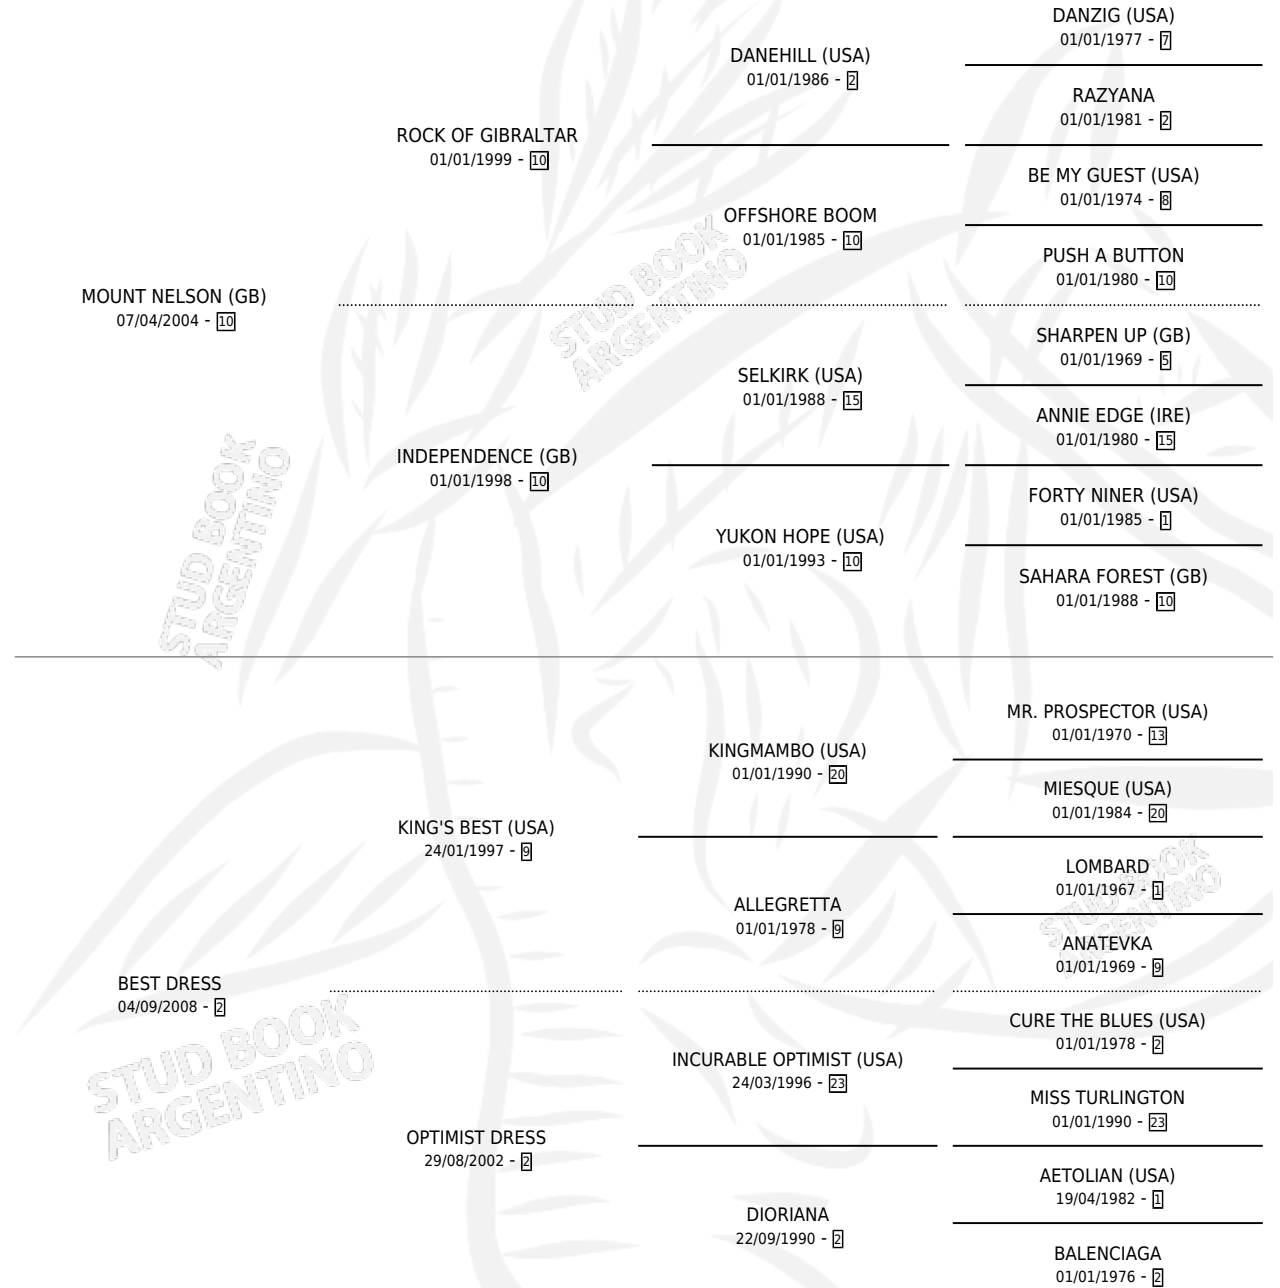

HAMILTON DRESS

por MOUNT NELSON (GB) y BEST DRESS por KING'S BEST (USA)

Argentina · Hembra · Alazan · SP · 25/07/2013
Familia 2-h · Volumen 41

ESTADO

TIPIFICACIÓN SANGUÍNEA	X
TIPIFICACIÓN POR ADN	✓
PASAPORTE	✓
IDENTIFICACIÓN POR MICROCHIP	✓
REPRODUCTOR	✓

Lugar de nacimiento: Melincue
Criador: Melincue

PEDIGREE