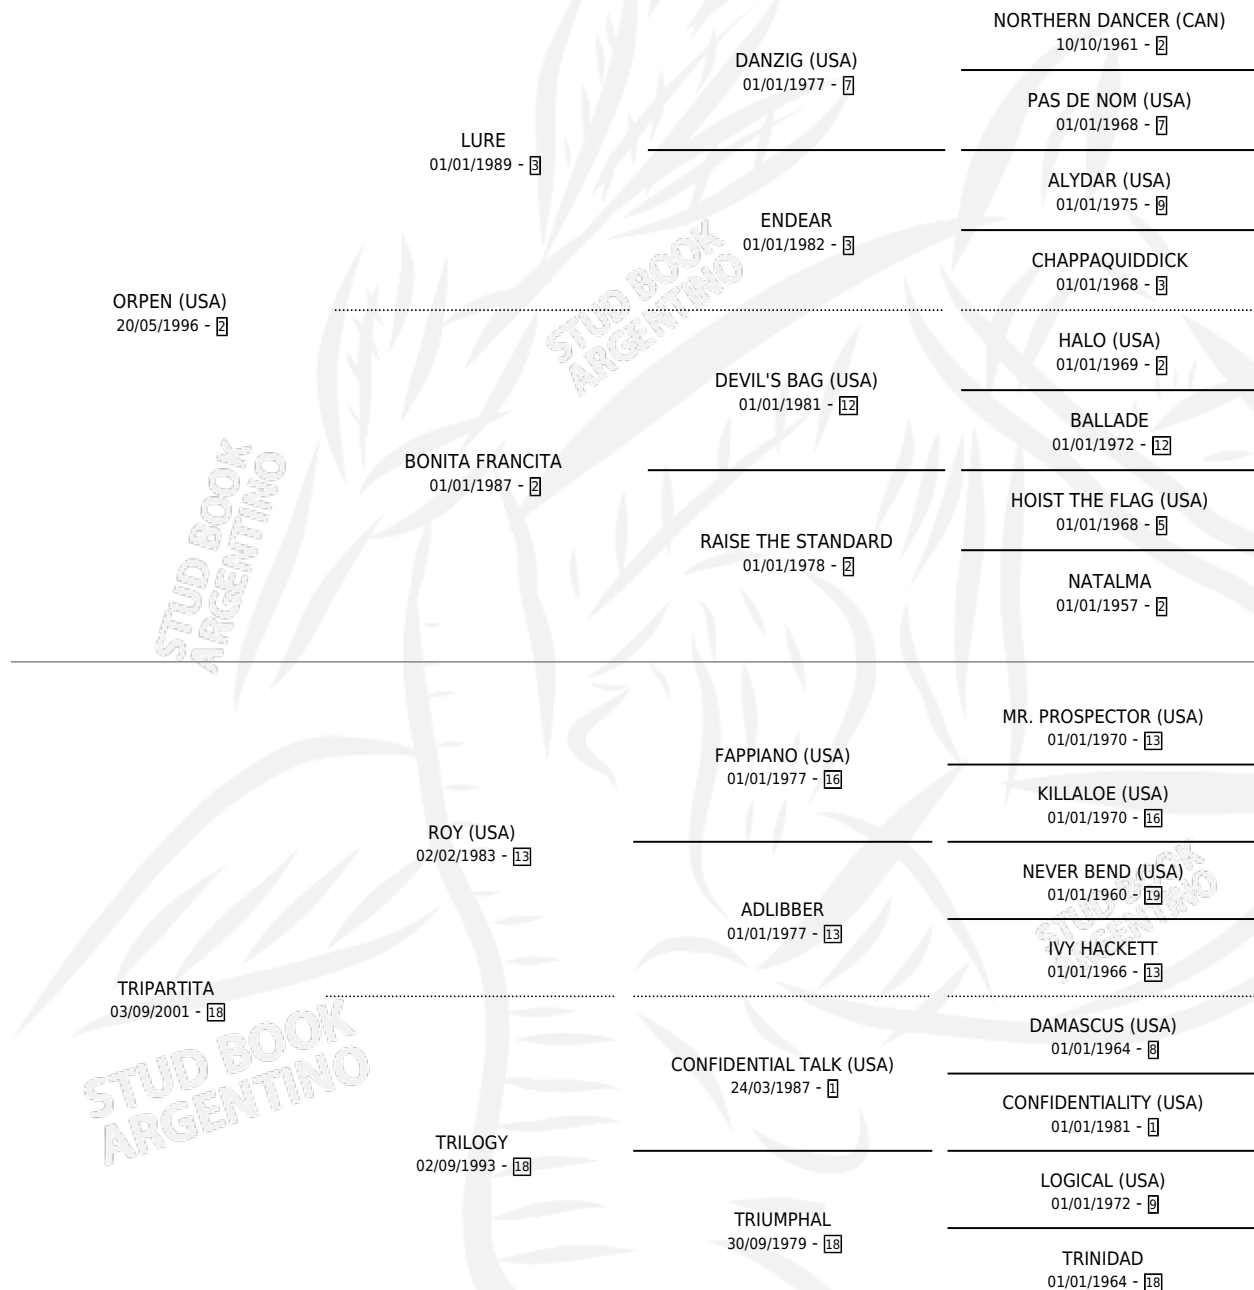

TRIUMVIRALE

por **ORPEN (USA)** y **TRIPARTITA** por **ROY (USA)**

Argentina · Hembra · Zaino Doradillo · SP · 24/07/2013
Familia 18-a · Volumen 41

ESTADO

TIPIFICACIÓN SANGUÍNEA	X
TIPIFICACIÓN POR ADN	✓
PASAPORTE	✓
IDENTIFICACIÓN POR MICROCHIP	✓
REPRODUCTOR	✓

Lugar de nacimiento: Melincue

Criador: Melincue

~

HIJOS

	MACHOS	HEMBRAS
5 NACIERON	2	3
2 CORRIERON	1	1
1 GANARON	1	0
0 GANADORES CL	0 GANADORES GR	0 GANADORES G1

PEDIGREE

CAMPAÑA

Solo carreras oficiales de Argentina

Ganadora de 2 carreras en San Isidro y Palermo - \$390,111, a los 5 años.

POR DISTANCIA

HIPODROMO	CC	1°	2°	3°	4°	5°	NP	CLC	CLG	CLCG1	CLGG1	IMPORTE
PALERMO	8	1	1	2	0	0	4	0	0	0	0	\$260,750
2000 MTS	1	1	0	0	0	0	0	0	0	0	0	\$150,000
1600 MTS	4	0	1	1	0	0	2	0	0	0	0	\$84,750
1400 MTS	2	0	0	1	0	0	1	0	0	0	0	\$26,000
1200 MTS	1	0	0	0	0	0	1	0	0	0	0	\$0
SAN ISIDRO	4	1	1	2	0	0	0	0	0	0	0	\$129,361
1600 MTS	3	1	1	1	0	0	0	0	0	0	0	\$115,561
1400 MTS	1	0	0	1	0	0	0	0	0	0	0	\$13,800

SERVICIOS

Servicios 7 / Nacimientos 5 / Efectividad 71.43%

PADRILLO	PRODUCTO	CRIADOR	1ER SERVICIO	ÚLTIMO SERVICIO
TREASURE BEACH (GB)	∅		06/09/2025	06/09/2025
EVER DADDY	TRANQUILISIMA (H Z, 12/08/2025)	EL MALLIN	25/08/2024	25/08/2024
SOVEREIGN (IRE)	∅		17/11/2023	17/11/2023
SOVEREIGN (IRE)	COCO CHANEL (H Z, 23/10/2023)	EL MALLIN	01/11/2022	01/11/2022
PUERTO ESCONDIDO	TROYANA (H Z, 06/10/2022)	EL MALLIN	21/10/2021	21/10/2021
HURRICANE CAT (USA)	PORTEÑO Y BAILARIN (M Z, 03/08/2021)	EL MALLIN	23/08/2020	23/08/2020
HURRICANE CAT (USA)	TRIP ADVISOR (M Z, 30/07/2020)	EL MALLIN	17/08/2019	17/08/2019