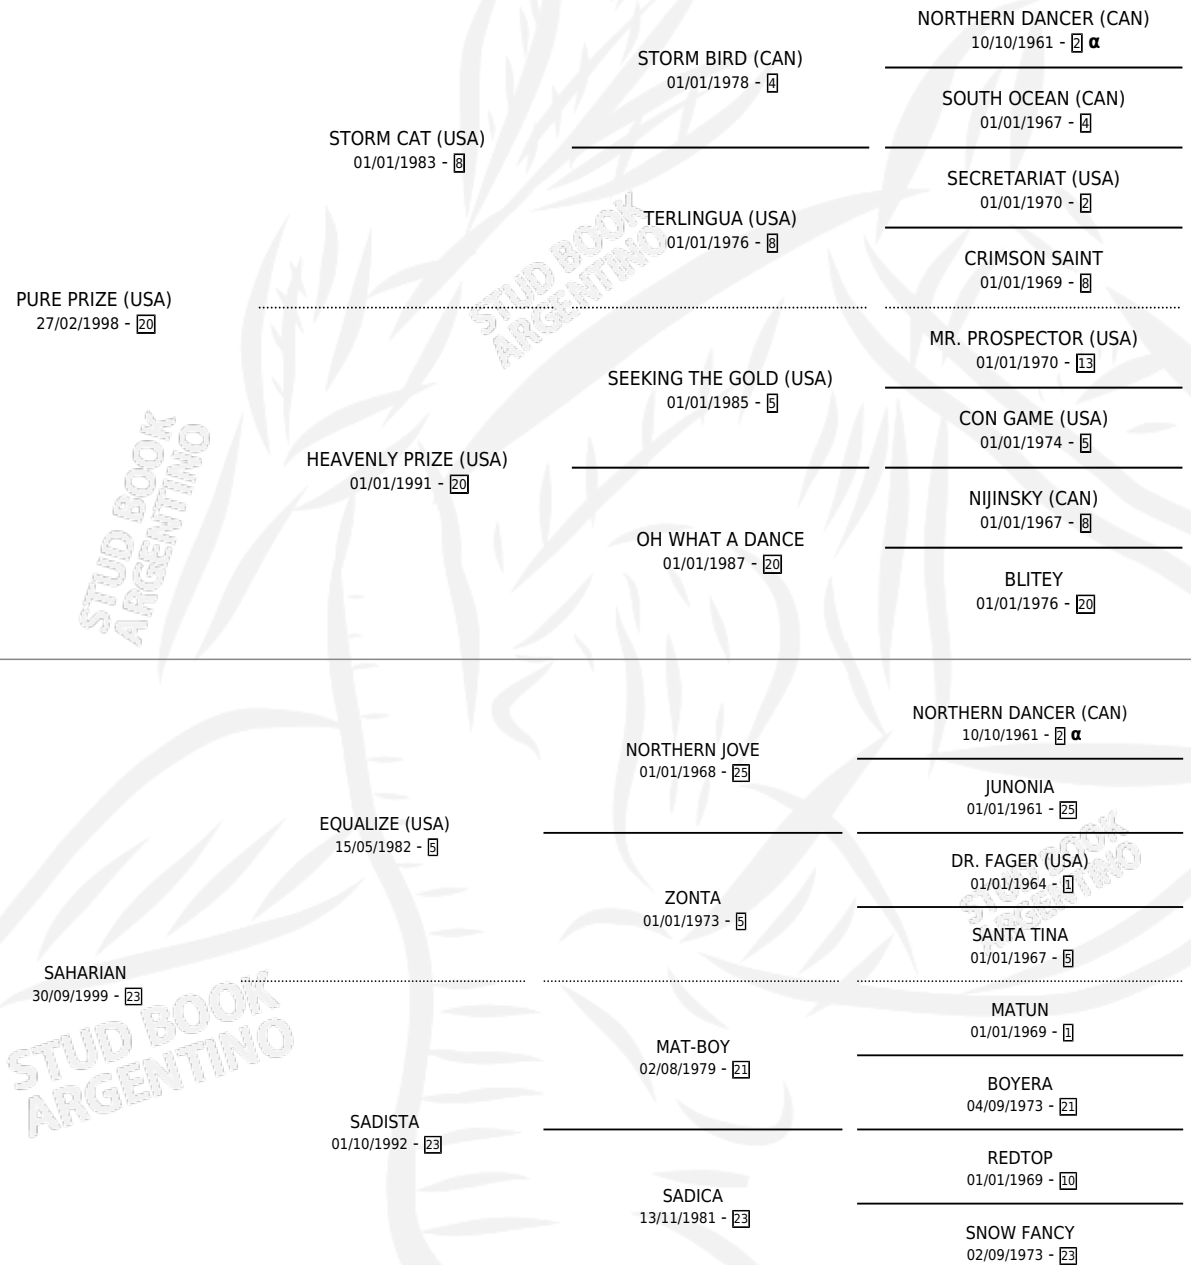

Lugar de nacimiento: La Providencia

Criador: La Providencia

~

HIJOS

	MACHOS	HEMBRAS
2 NACIERON	1	1
1 CORRIERON	1	0

SIN ACTUACIONES

PEDIGREE

INBREEDING : α