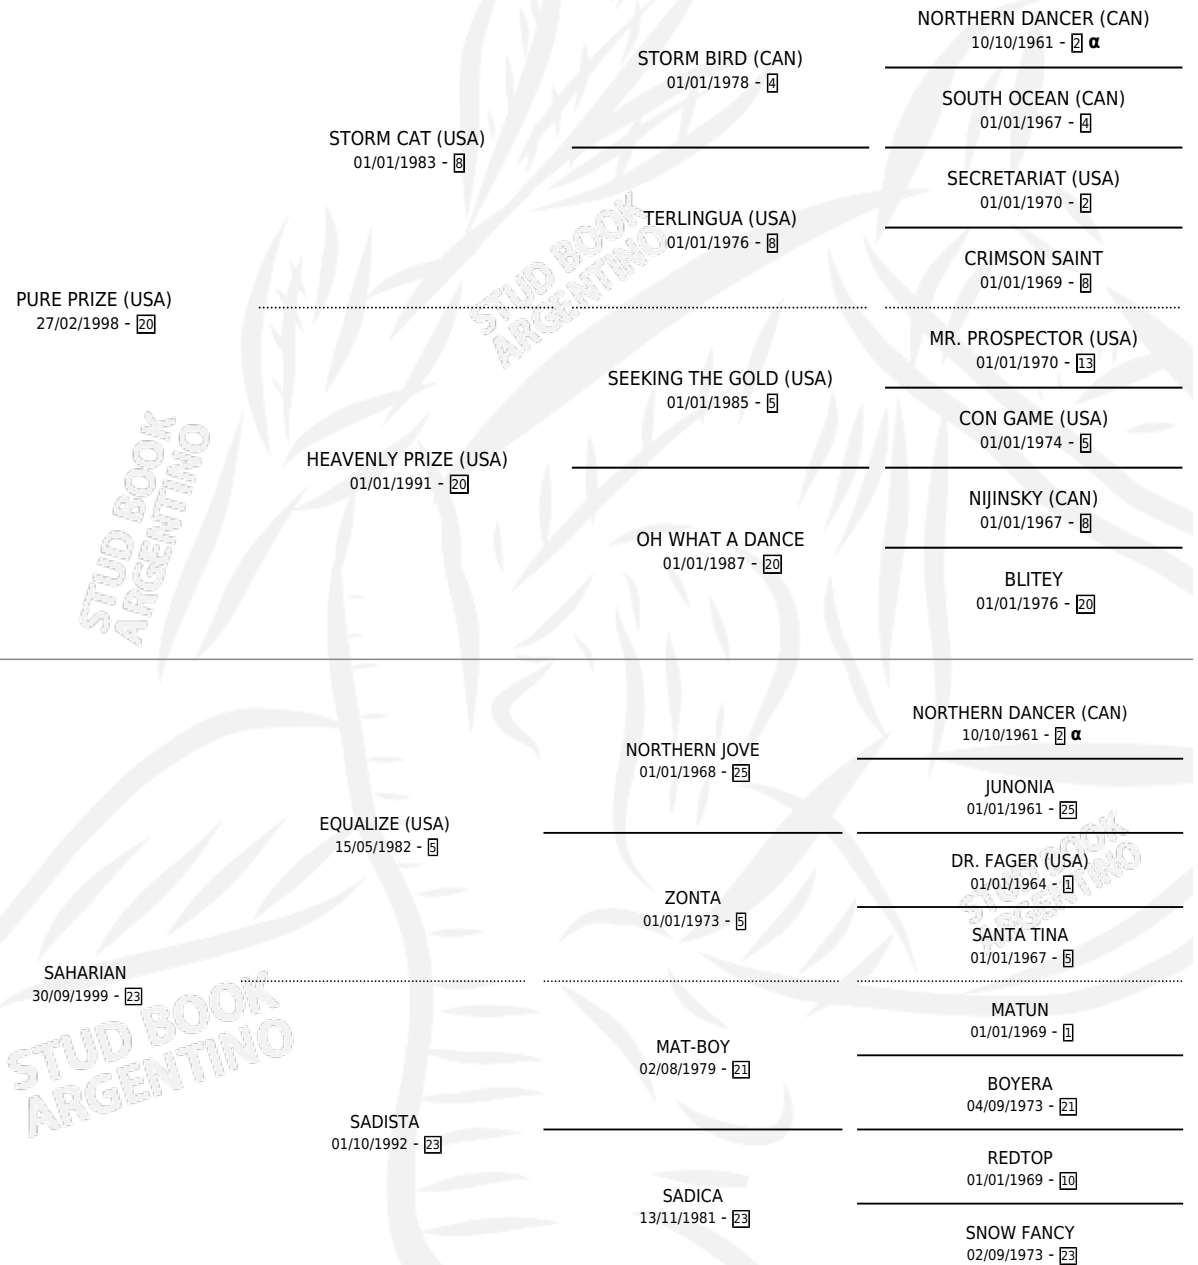

Lugar de nacimiento: La Providencia

Criador: La Providencia

~

HIJOS

	MACHOS	HEMBRAS
2 NACIERON	1	1
1 CORRIERON	1	0

SIN ACTUACIONES

PEDIGREE

INBREEDING : α