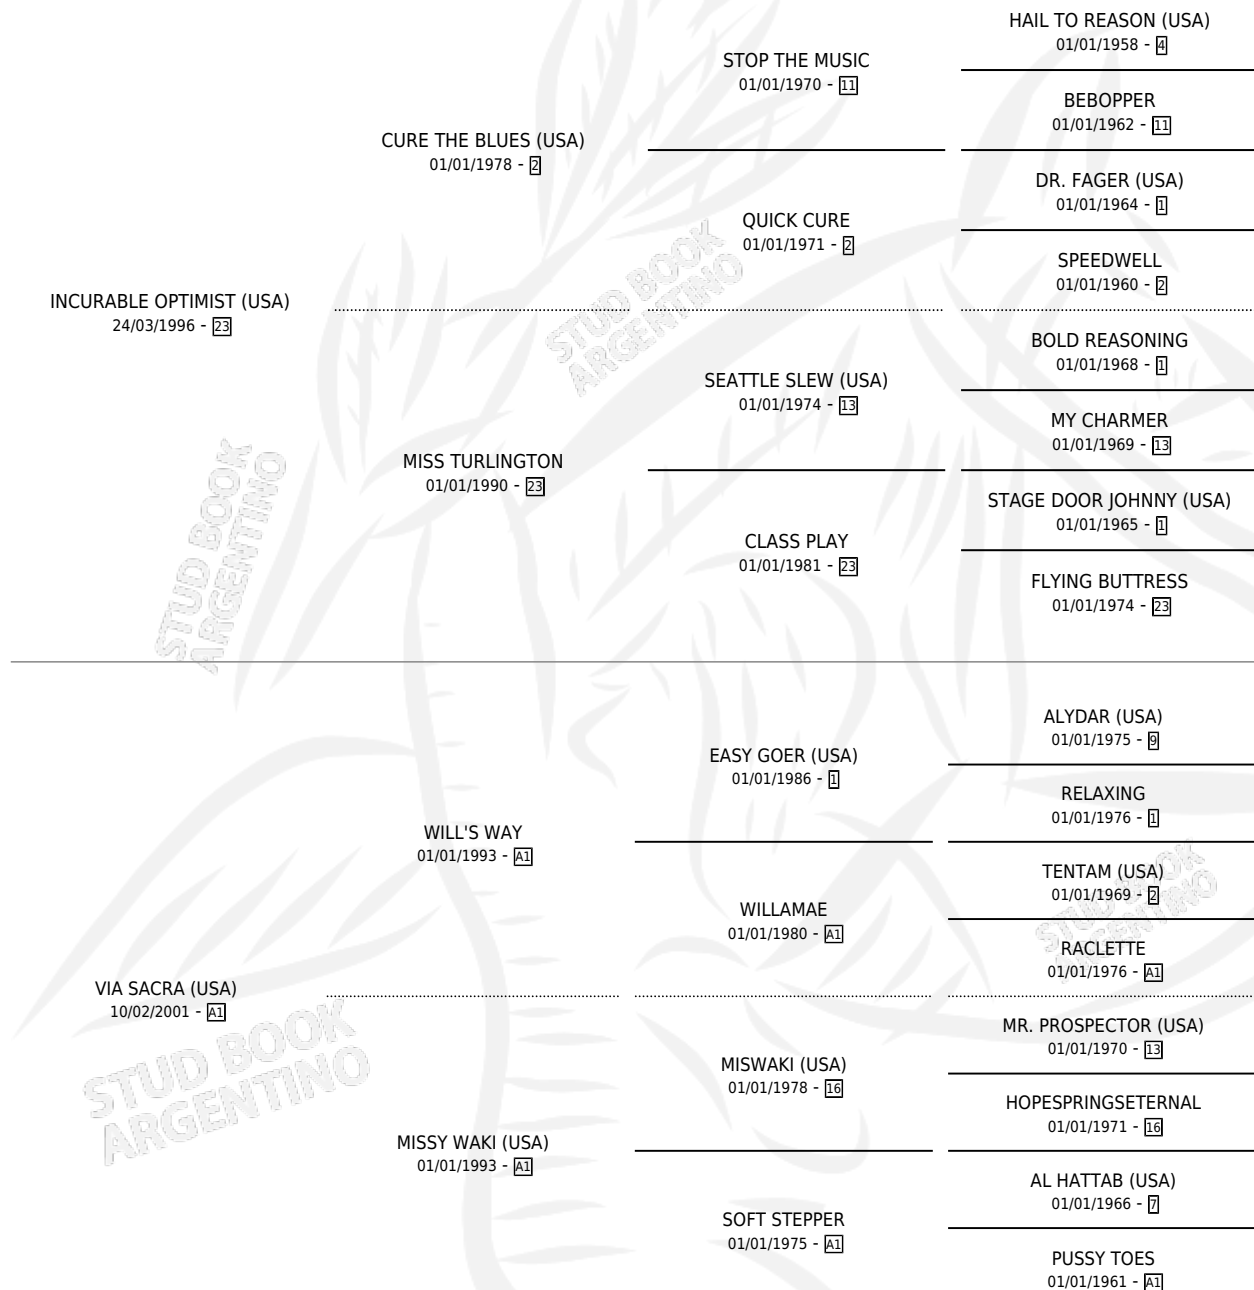

BABE WITH BLADES

por **INCURABLE OPTIMIST (USA)** y **VIA SACRA (USA)** por **WILL'S WAY**

Argentina · Hembra · Alazan · SP · 22/07/2013
Familia A1 · Volumen 41

ESTADO

TIPIFICACIÓN SANGUÍNEA	X
TIPIFICACIÓN POR ADN	✓
PASAPORTE	✓
IDENTIFICACIÓN POR MICROCHIP	✓
REPRODUCTOR	✓

Lugar de nacimiento: El Paraiso
Criador: Triple Alliance S.A.

~

HIJOS

	MACHOS	HEMBRAS
1 NACIERON	1	0
1 CORRIERON	1	0

SIN ACTUACIONES

PEDIGREE

CAMPAÑA

Solo carreras oficiales de Argentina