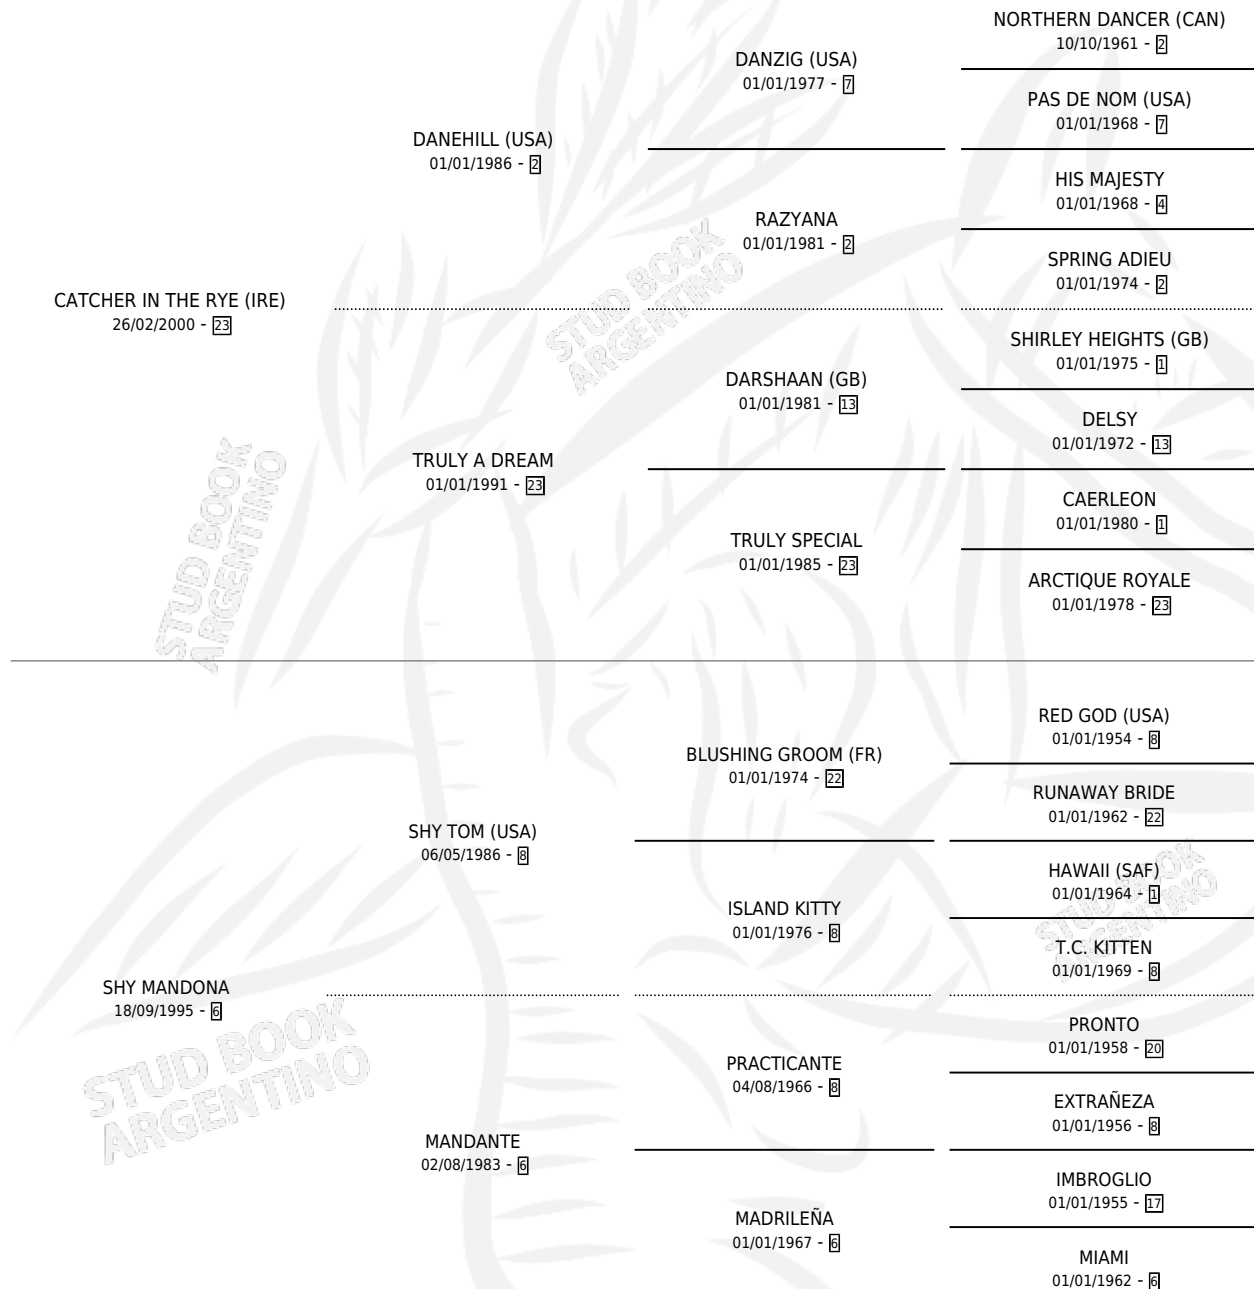

MANNA RYE

por **CATCHER IN THE RYE (IRE)** y **SHY MANDONA** por **SHY TOM (USA)**

Argentina · Hembra · Zaino Doradillo · SP · 29/07/2013
Familia 6 · Volumen 41

ESTADO

TIPIFICACIÓN SANGUÍNEA	X
TIPIFICACIÓN POR ADN	✓
PASAPORTE	✓
IDENTIFICACIÓN POR MICROCHIP	✓
REPRODUCTOR	✓

Lugar de nacimiento: La Biznaga

Criador: La Biznaga

~

HIJOS

	MACHOS	HEMBRAS
3 NACIERON	2	1
1 CORRIERON	1	0
1 GANARON	1	0
0 GANADORES CL	0 GANADORES GR	0 GANADORES G1

PEDIGREE

S

mientos 3 / Efectividad 60.00%

PADRILLO	PRODUCTO	CRIADOR	1ER SERVICIO	ÚLTIMO SERVICIO
MIRIÑAQUE	∅		28/08/2024	28/08/2024
MANNA RYE LE CAMPIONE (CH)	DIAMANTE BRUTO (M Z, 22/09/2023)	PARQUE PATRICIOS	06/10/2022	06/10/2022
Datos oficiales del Stud Book Argentino REMOTE (GB) Documento generado el 26/04/2026	LAWFARE (H Z, 01/09/2022)	PARQUE PATRICIOS	17/09/2021	17/09/2021
SUGGESTIVE BOY studbook.org.ar	∅		15/11/2020	15/11/2020
CURIOSO JOHAN	MANDATARIO JOHAN (M Z, 15/09/2018)	CORA JUAN IGNACIO	07/10/2017	07/10/2017