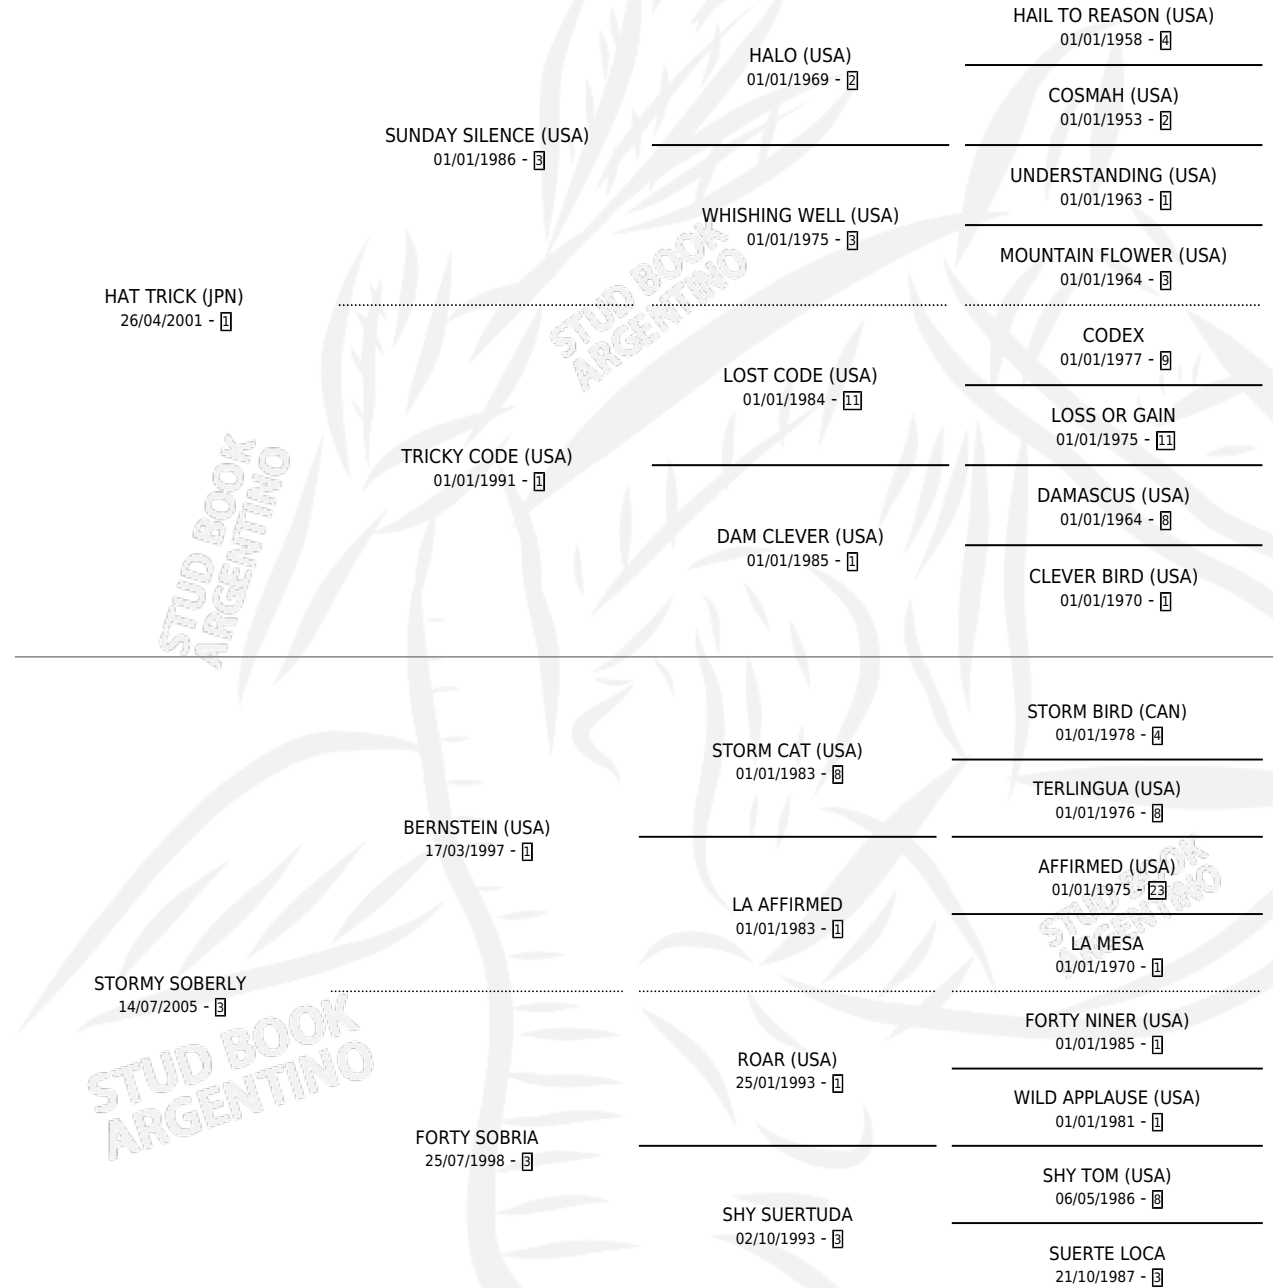

SOBERBIA TRICK

por HAT TRICK (JPN) y STORMY SOBERLY por BERNSTEIN (USA)

Argentina · Hembra · Zaino · SP · 18/07/2013
Familia 3-h · Volumen 41

ESTADO

TIPIFICACIÓN SANGUÍNEA	X
TIPIFICACIÓN POR ADN	✓
PASAPORTE	✓
IDENTIFICACIÓN POR MICROCHIP	✓
REPRODUCTOR	✓

Lugar de nacimiento: La Biznaga
Criador: La Biznaga

~

HIJOS

	MACHOS	HEMBRAS
4 NACIERON	2	2
SIN ACTUACIONES		

PEDIGREE

CAMPAÑA

Solo carreras oficiales de Argentina

POR EDAD