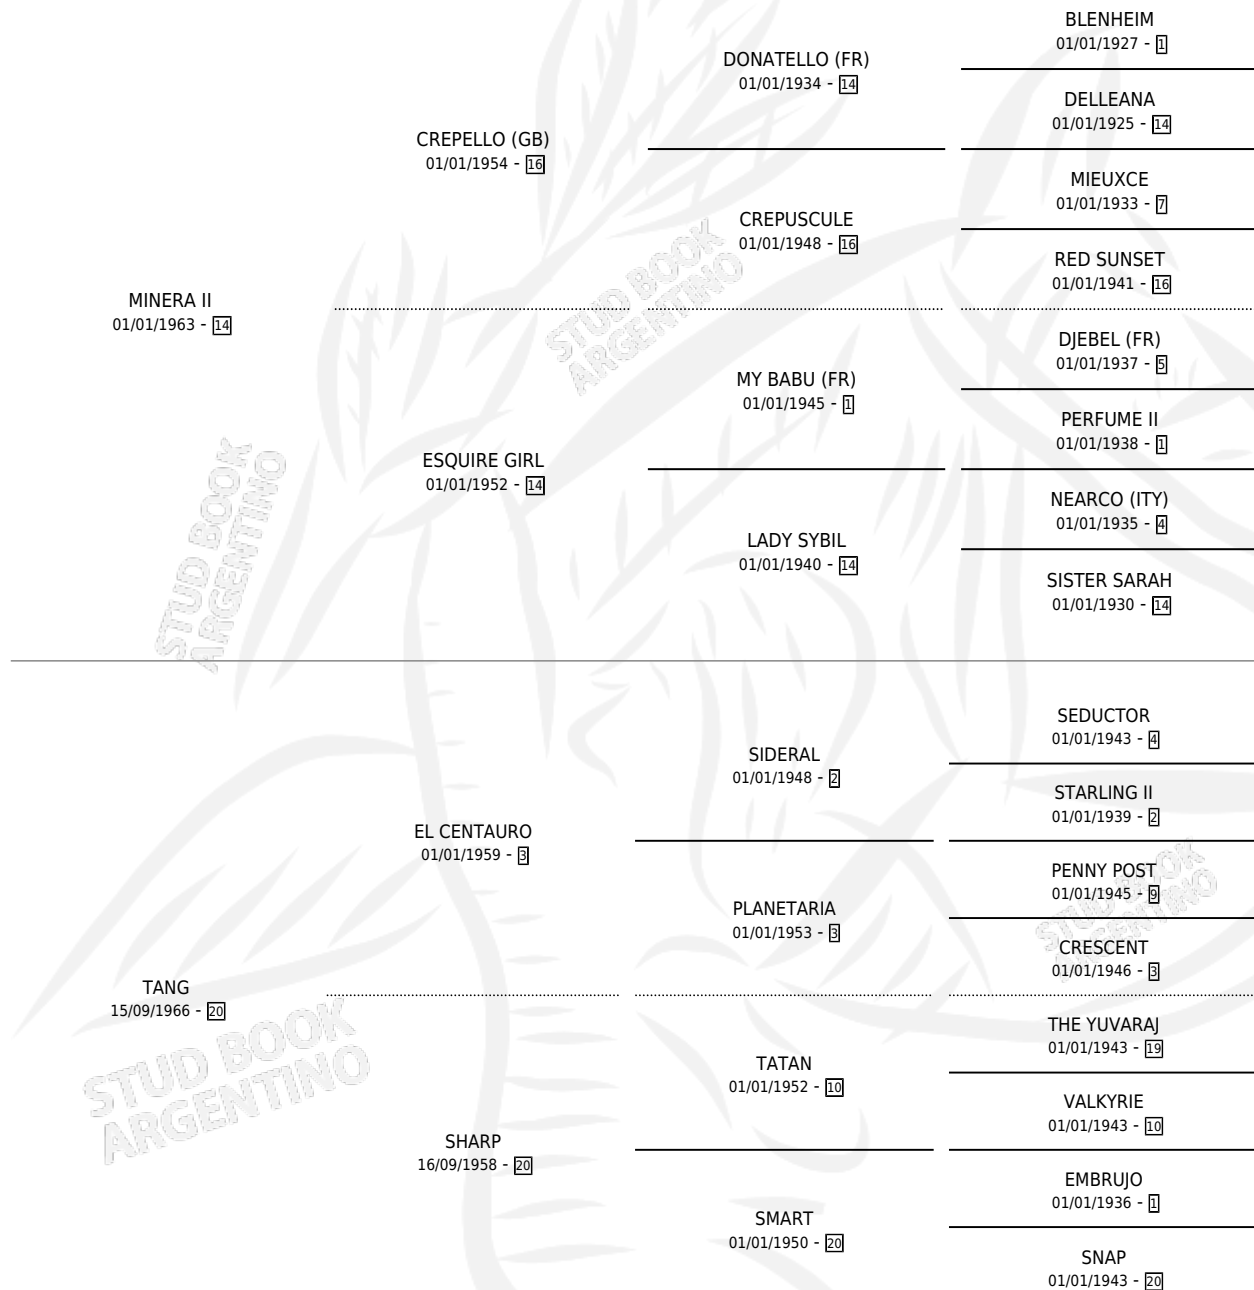

ECO

por **MINERA II** y **TANG** por **EL CENTAURO**

Argentina · Macho · No Consigna · SP · 01/01/1976
Familia 20-a · Volumen 29

ESTADO

TIPIFICACIÓN SANGUÍNEA	X
TIPIFICACIÓN POR ADN	X
PASAPORTE	X
IDENTIFICACIÓN POR MICROCHIP	X
REPRODUCTOR	X

Lugar de nacimiento: Campo particular

Criador: Sin dato

PEDIGREE

CAMPAÑA

Solo carreras oficiales de Argentina

POR EDAD

EDAD	CC	1°	2°	3°	4°	5°	NP	CLC	CLG	CLCG1	CLGG1	IMPORTE	GANANCIA / CC
5 AÑOS	2	2	0	0	0	0	0	0	0	0	0	\$0	\$0
TOTALES	2	2	0	0	0	0	0	0	0	0	0	\$0	\$0
%		100%	0.0%	0.0%	0.0%	0.0%	0.0%	0.0%	0.0%	0.0%	0.0%		