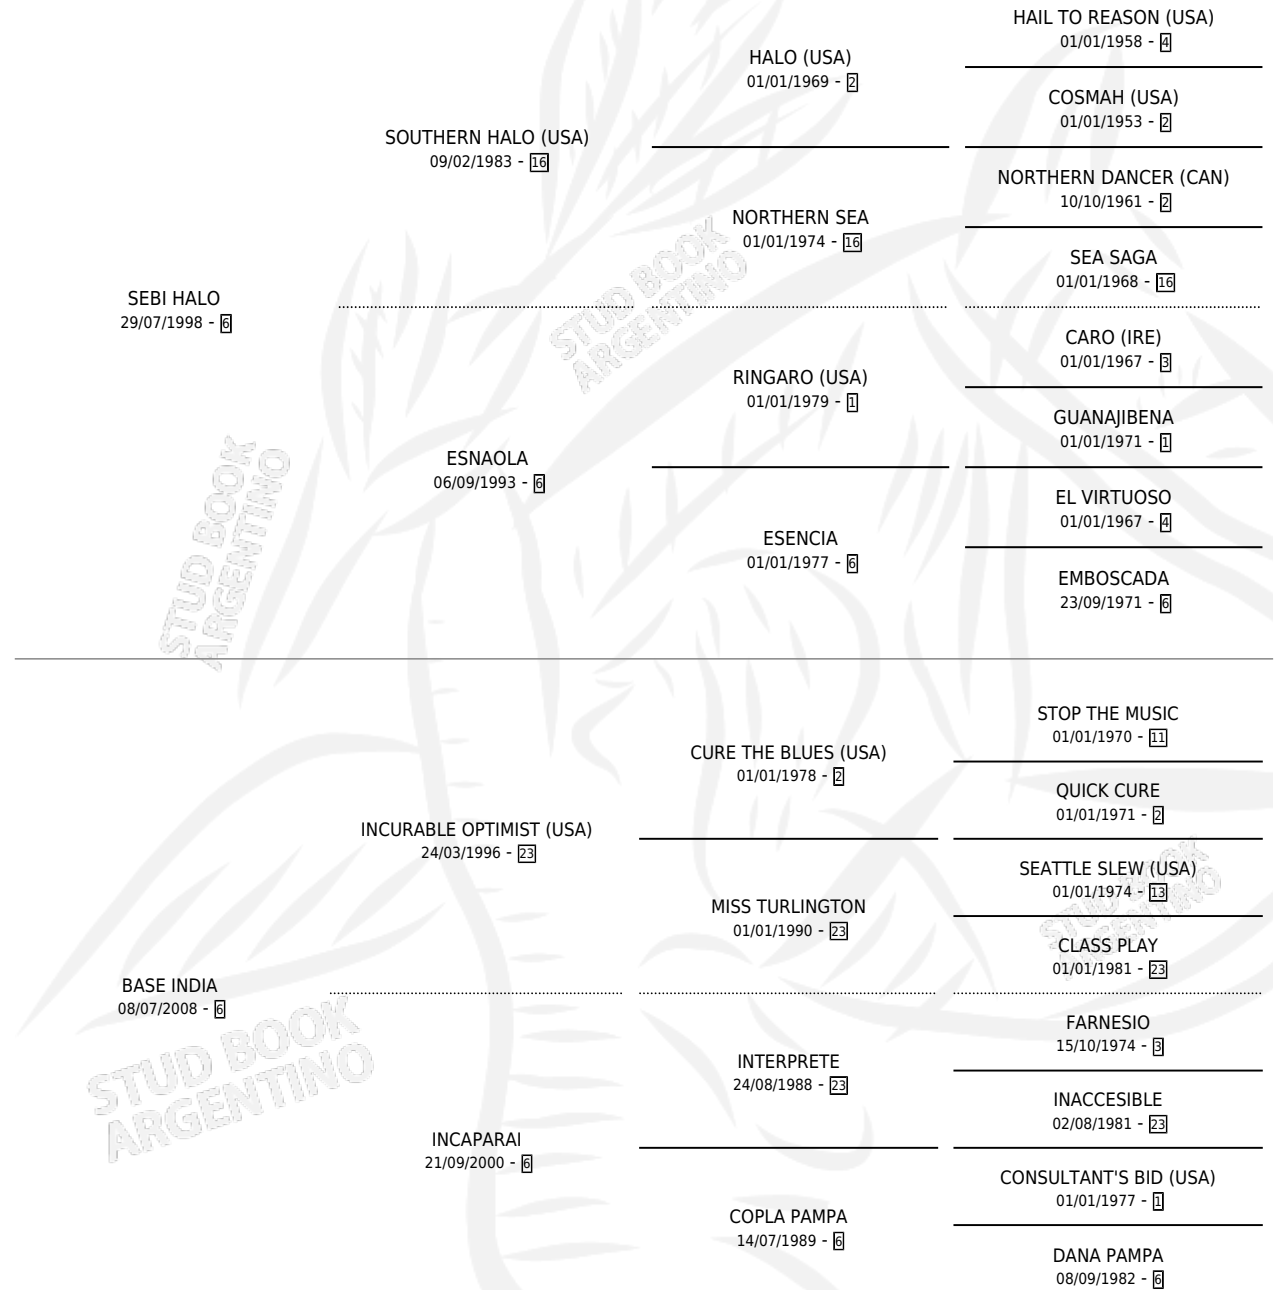

SUYANA

por SEBI HALO y BASE INDIA por INCURABLE OPTIMIST (USA)

Argentina · Hembra · Zaino Doradillo · SP · 12/07/2013
Familia 6-e · Volumen 41

ESTADO

TIPIFICACIÓN SANGUÍNEA	X
TIPIFICACIÓN POR ADN	✓
PASAPORTE	✓
IDENTIFICACIÓN POR MICROCHIP	✓
REPRODUCTOR	✓

Lugar de nacimiento: El Paraiso

Criador: El Paraiso

~

HIJOS

	MACHOS	HEMBRAS
3 NACIERON	1	2
SIN ACTUACIONES		

PEDIGREE